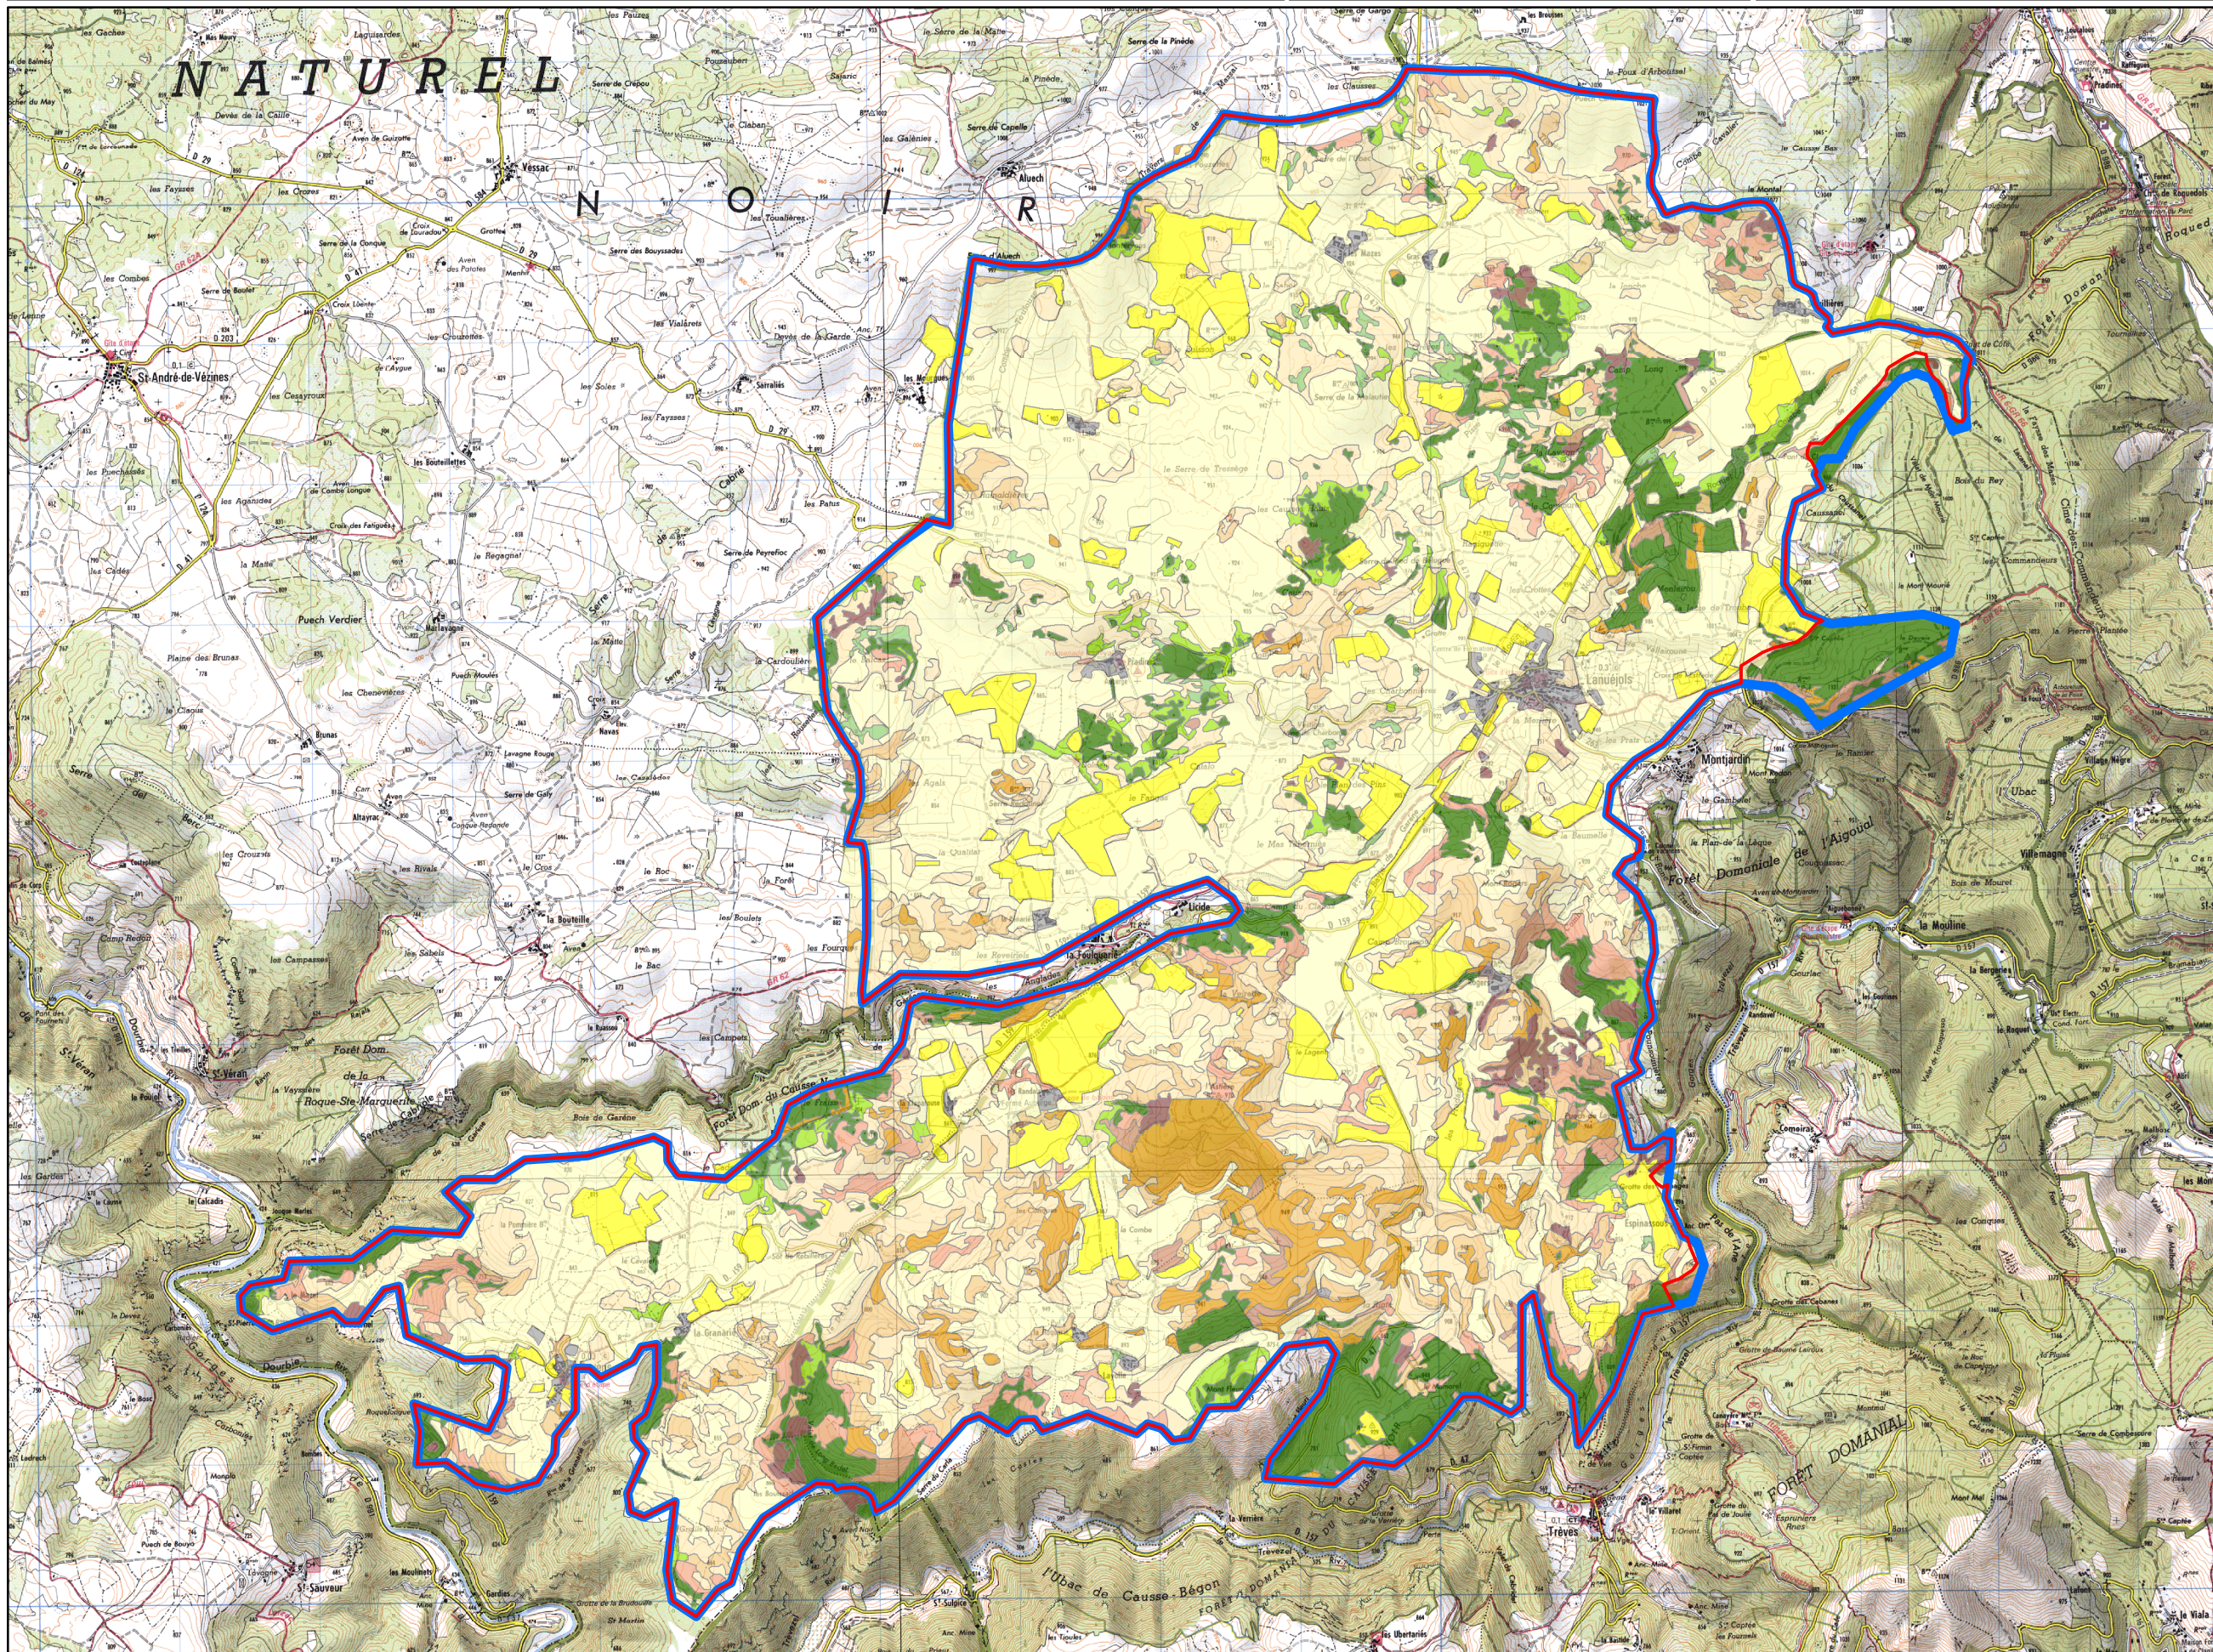

FORMATIONS VEGETALES EN 2001

- Périmétre ZSC
- Périmétre ZPS
- LHD
- LH
- Ligneux bas denses sous ligneux hauts denses
- Ligneux bas clairs sous ligneux hauts clairs
- Pelouses sous ligneux hauts
- Pelouses sous ligneux hauts clairs
- Ligneux bas denses
- Ligneux bas clairs
- Pelouses sous ligneux très clairs
- Pelouses
- Cultures
- Habitations diffuses
- Lacs et plans d'eau

SOURCES :
Périmètres : DREAL-LR, 1/25000, 2010
Données : Photographies aériennes N&B, IFN, 1979
Fond : Scan25©, IGN, 2000

CARTOGRAPHIE :
Centre de Ressources CPIE des Causse Méridionales
05/2010