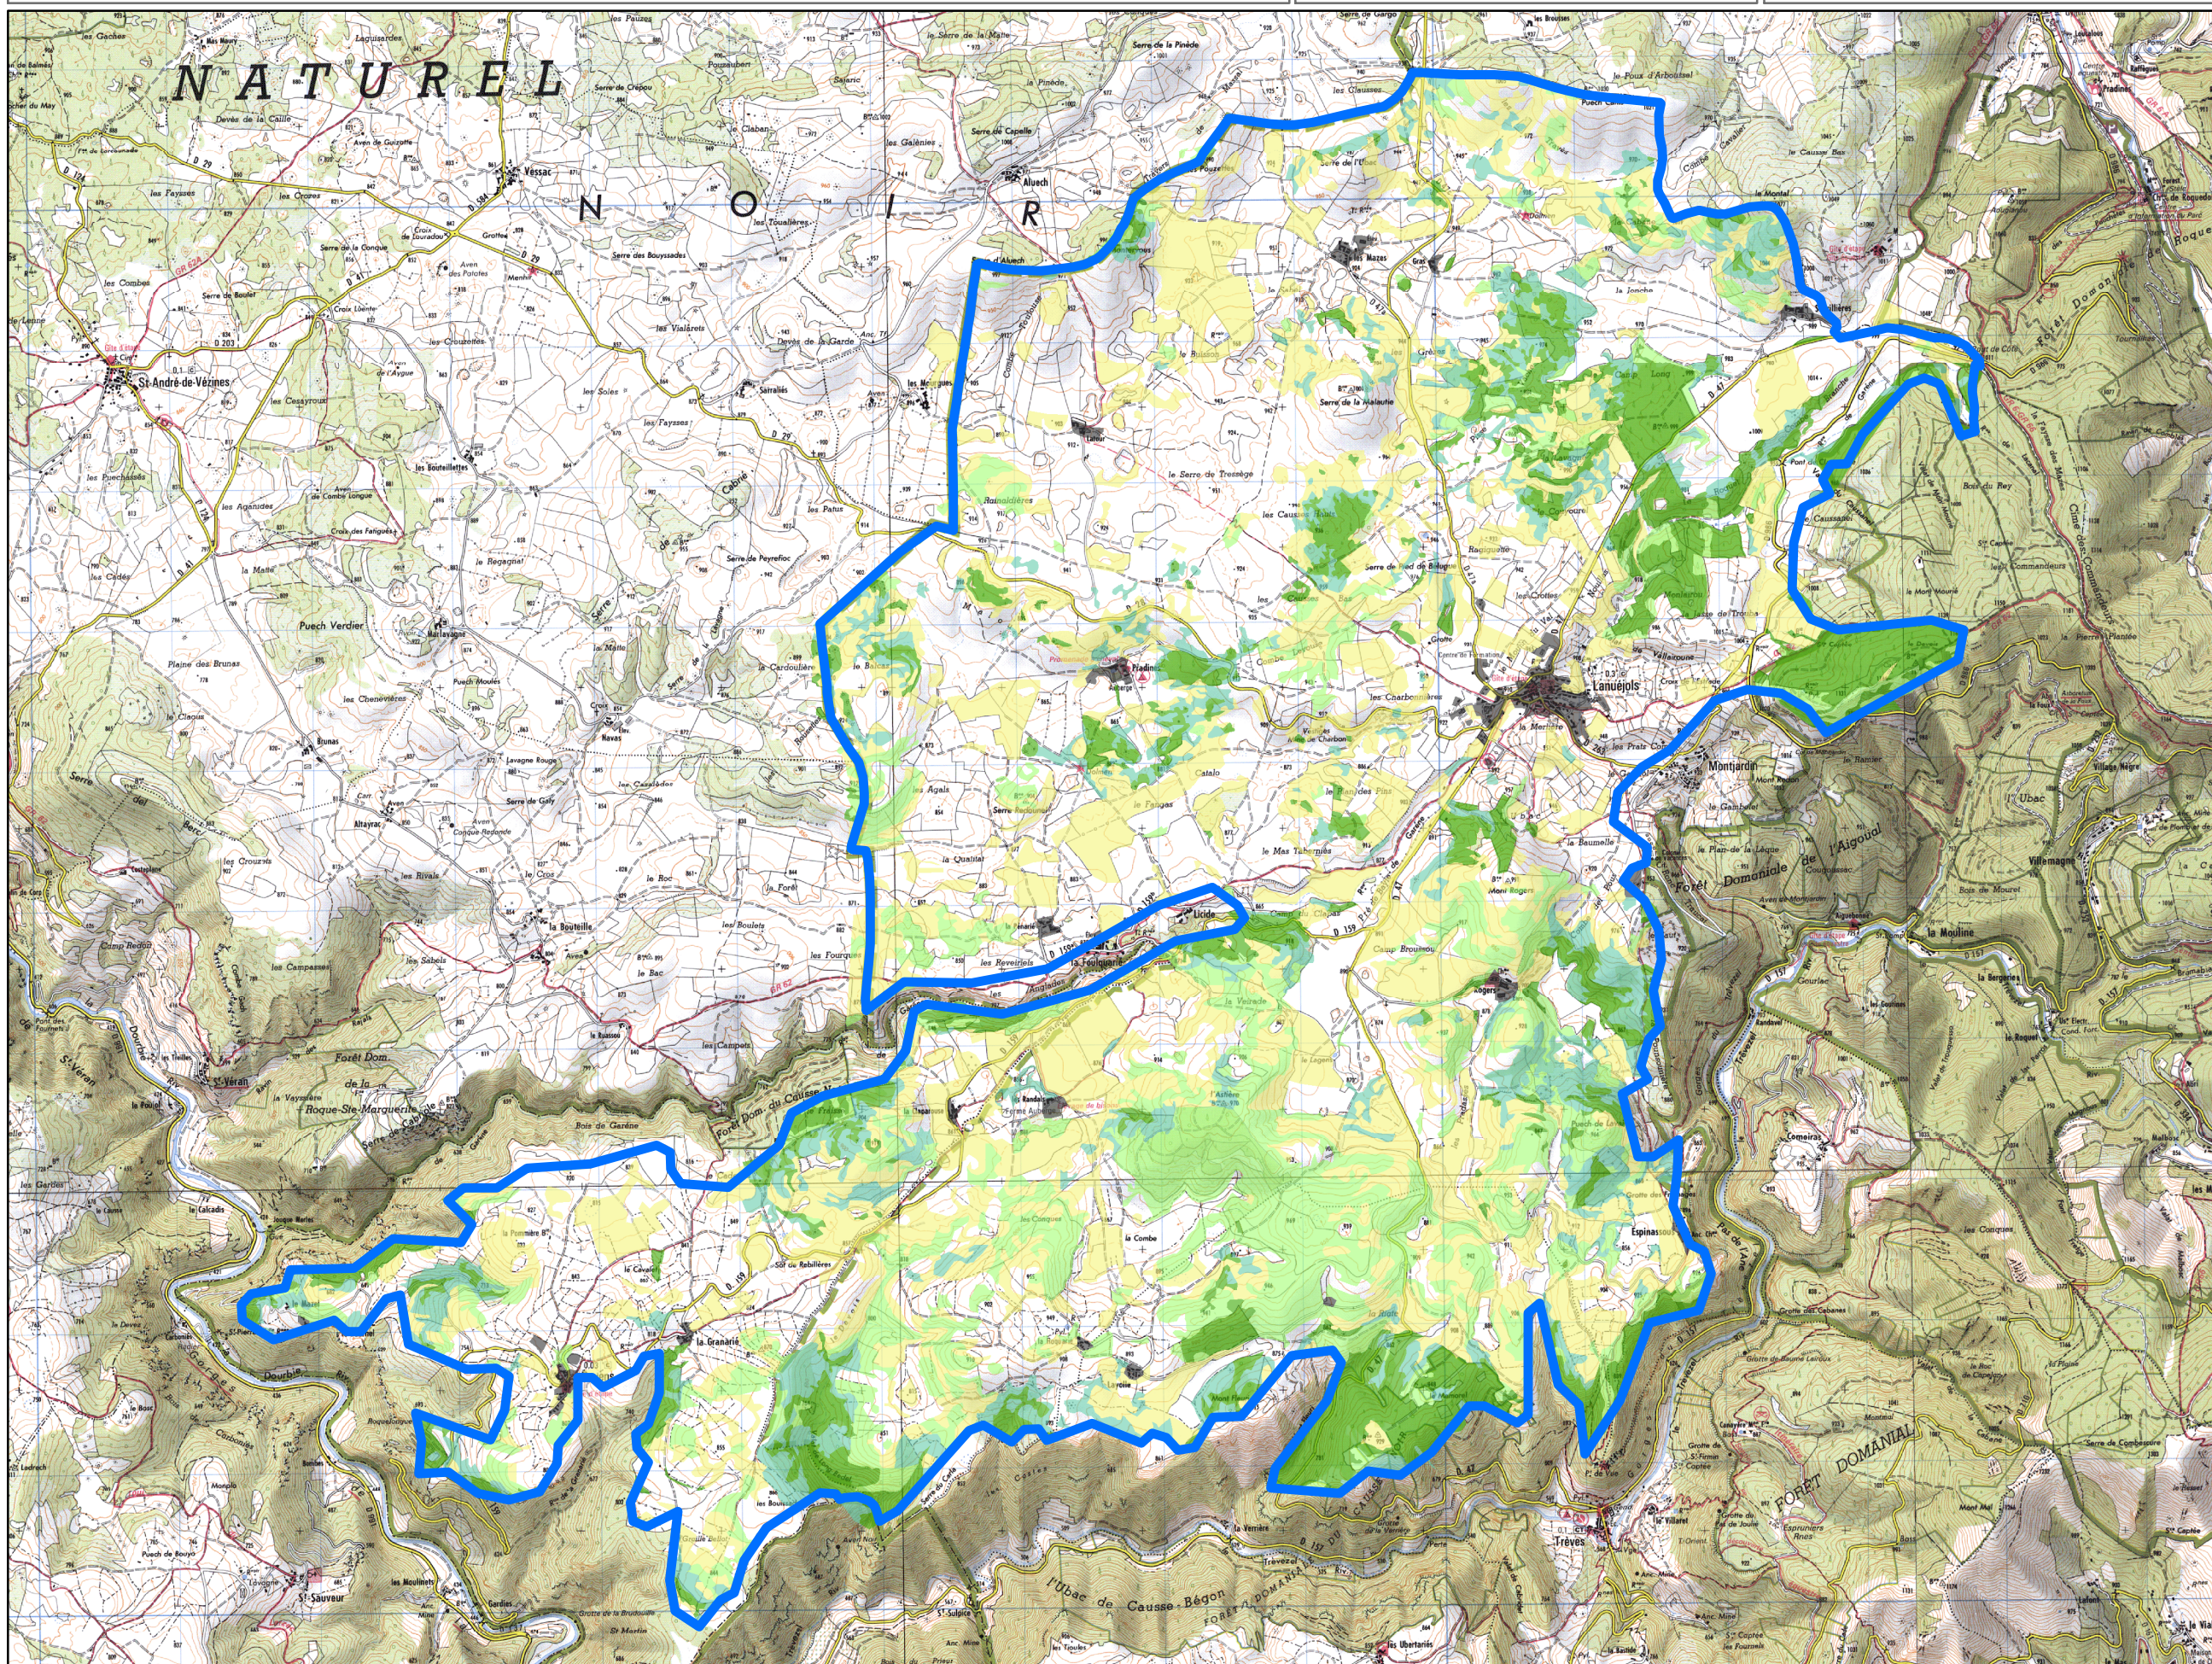

# HABITAT POTENTIEL DES CHIROPTERES D'INTERET COMMUNAUTAIRE

## Petit Rhinolophe, Grand Rhinolophe, Rhinolophe euryale

- Périmétre ZSC
- Très favorable
- Favorable
- Favorable à très favorable si milieu hétérogène
- Favorable si présence de haies ou de lisières
- Favorable uniquement au Petit rhinolophe

SOURCES :  
Données : Parc National des Cévennes, 2005  
Périmétre : DREAL L-R, 1/25000, 2010  
Fond : Scan25® IGN, 2000

CARTOGRAPHIE :  
Centre de Ressources CPIE des Causse Méridionales  
05/2010