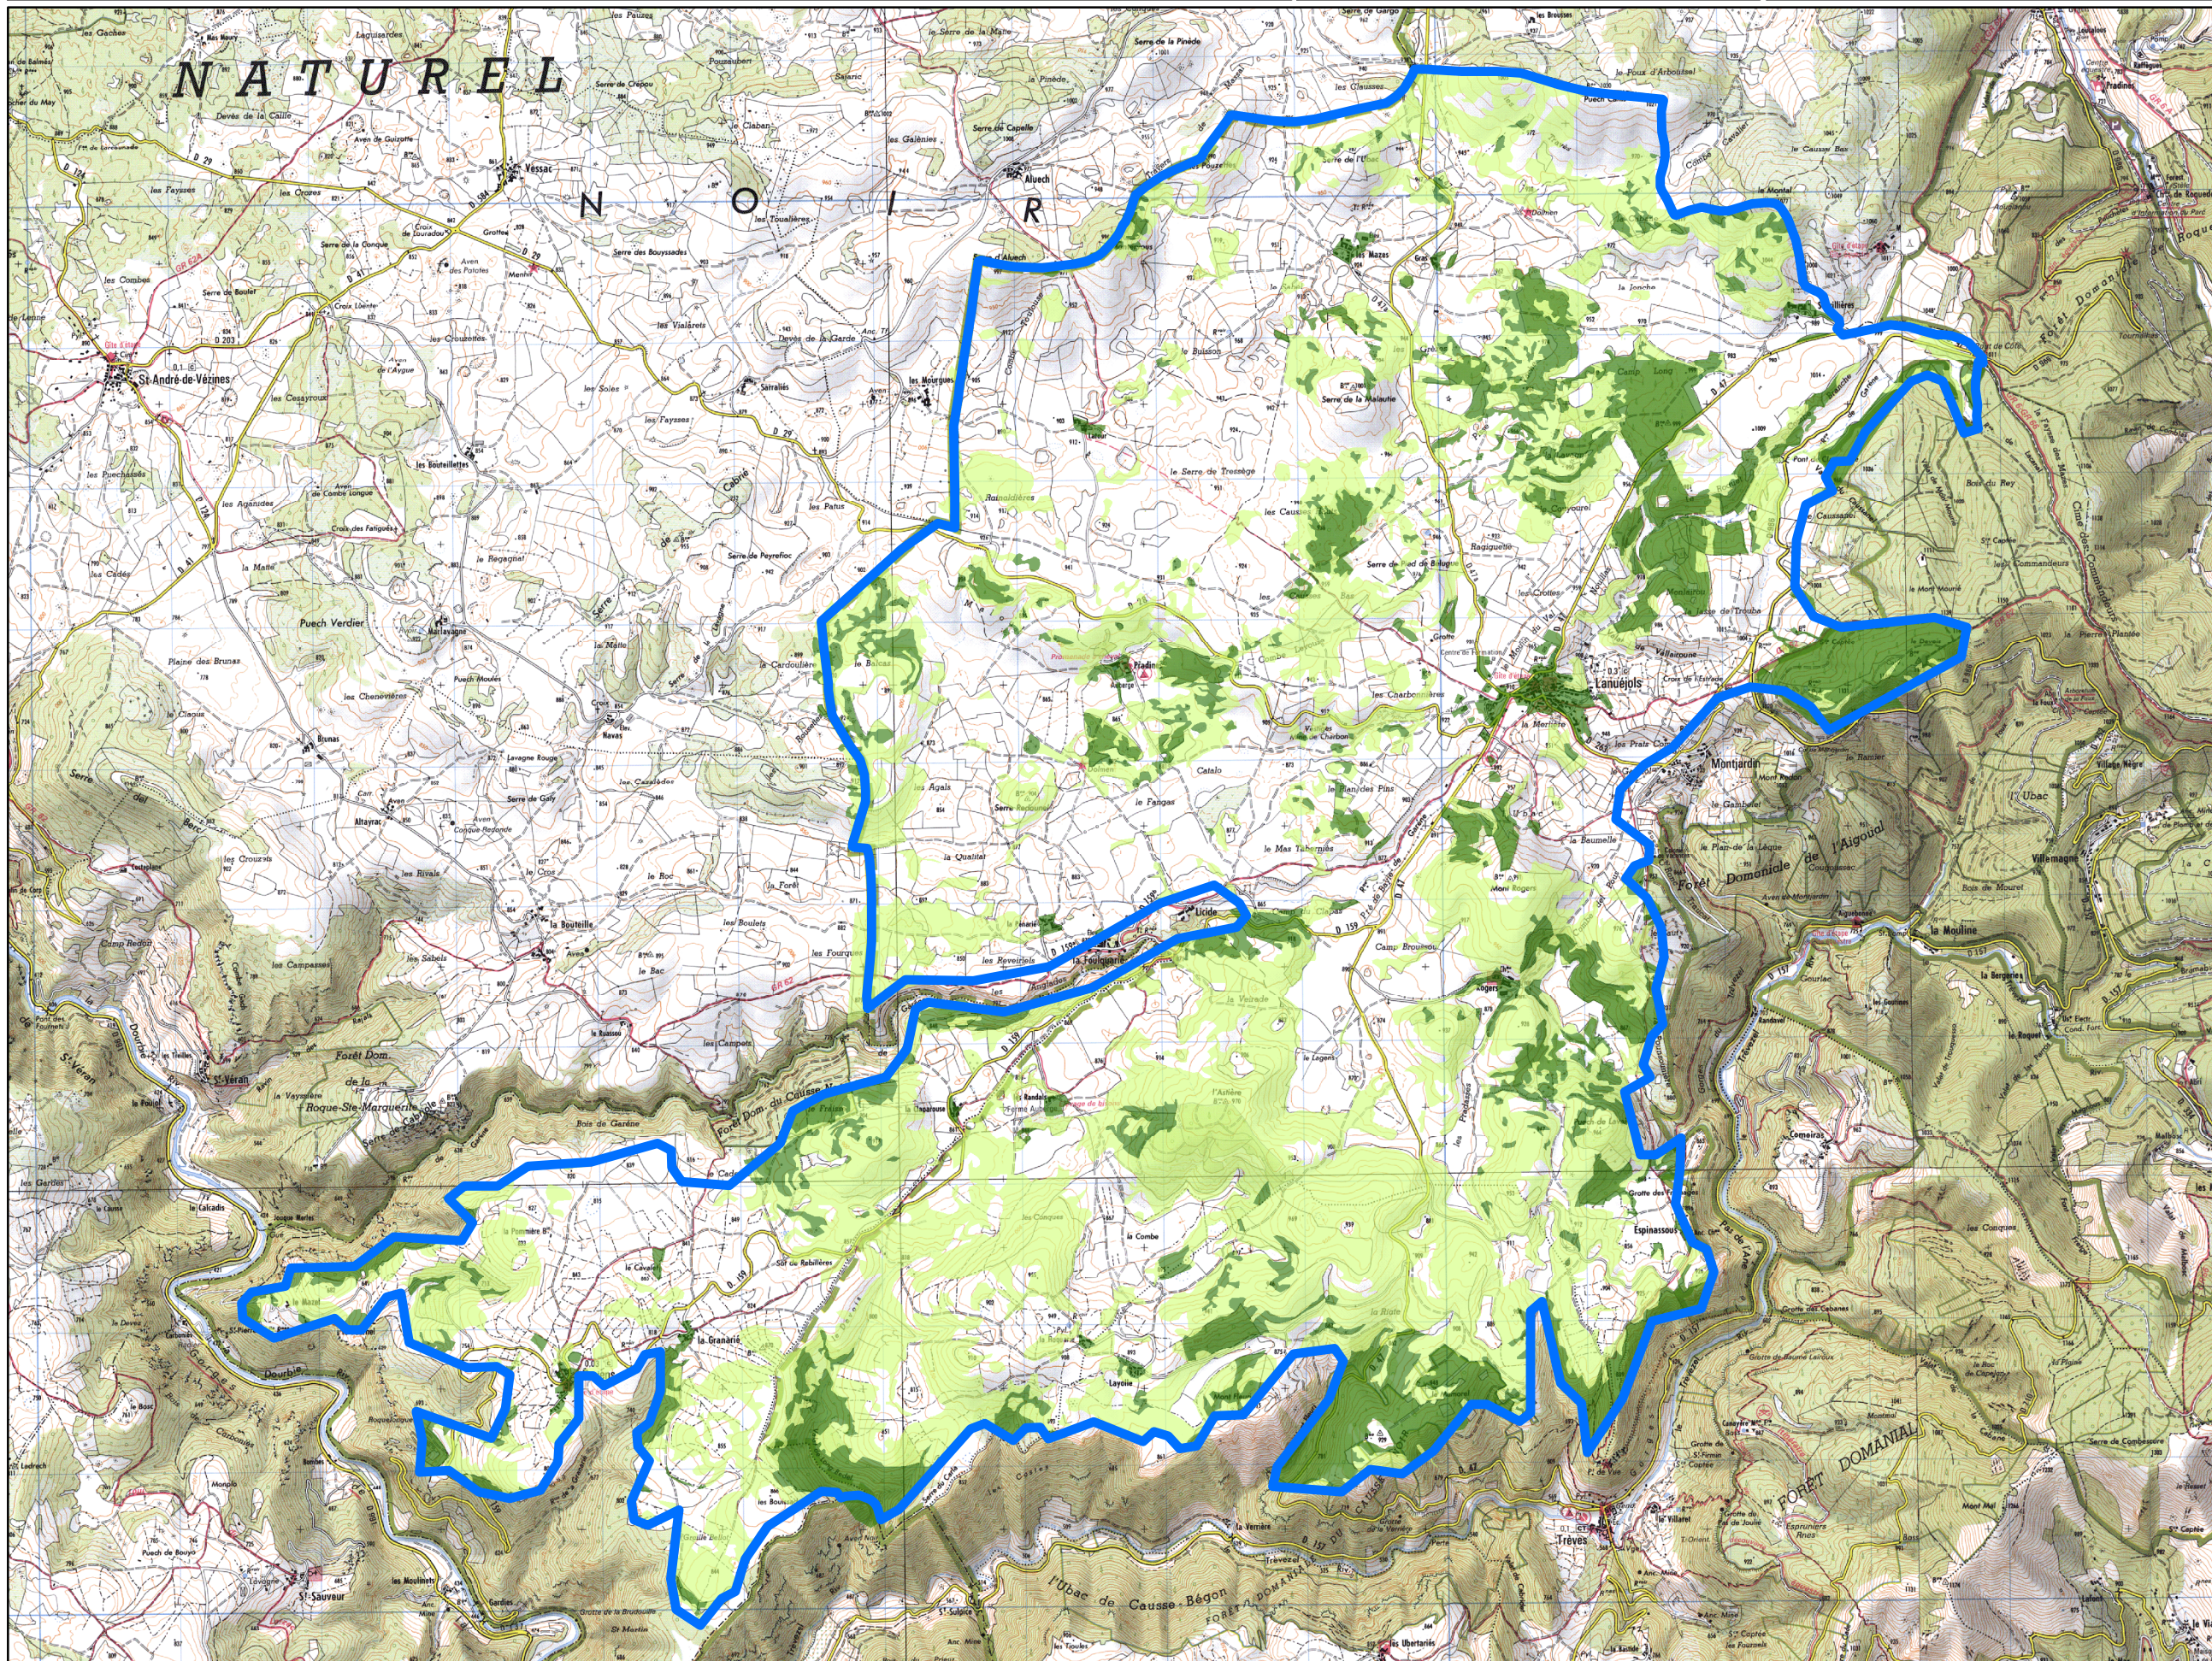

HABITAT POTENTIEL DES CHIROPTERES D'INTERET COMMUNAUTAIRE Murin à oreilles échanrées

-  Périmètre ZSC
-  Très favorable
-  Favorable

SOURCES :
Données : Parc National des Cévennes, 2005
Périmètre : DREAL L-R, 1/25000, 2010
Fond : Scan25® IGN, 2000

CARTOGRAPHIE :
Centre de Ressources CPIE des Causse Méridionales
05/2010