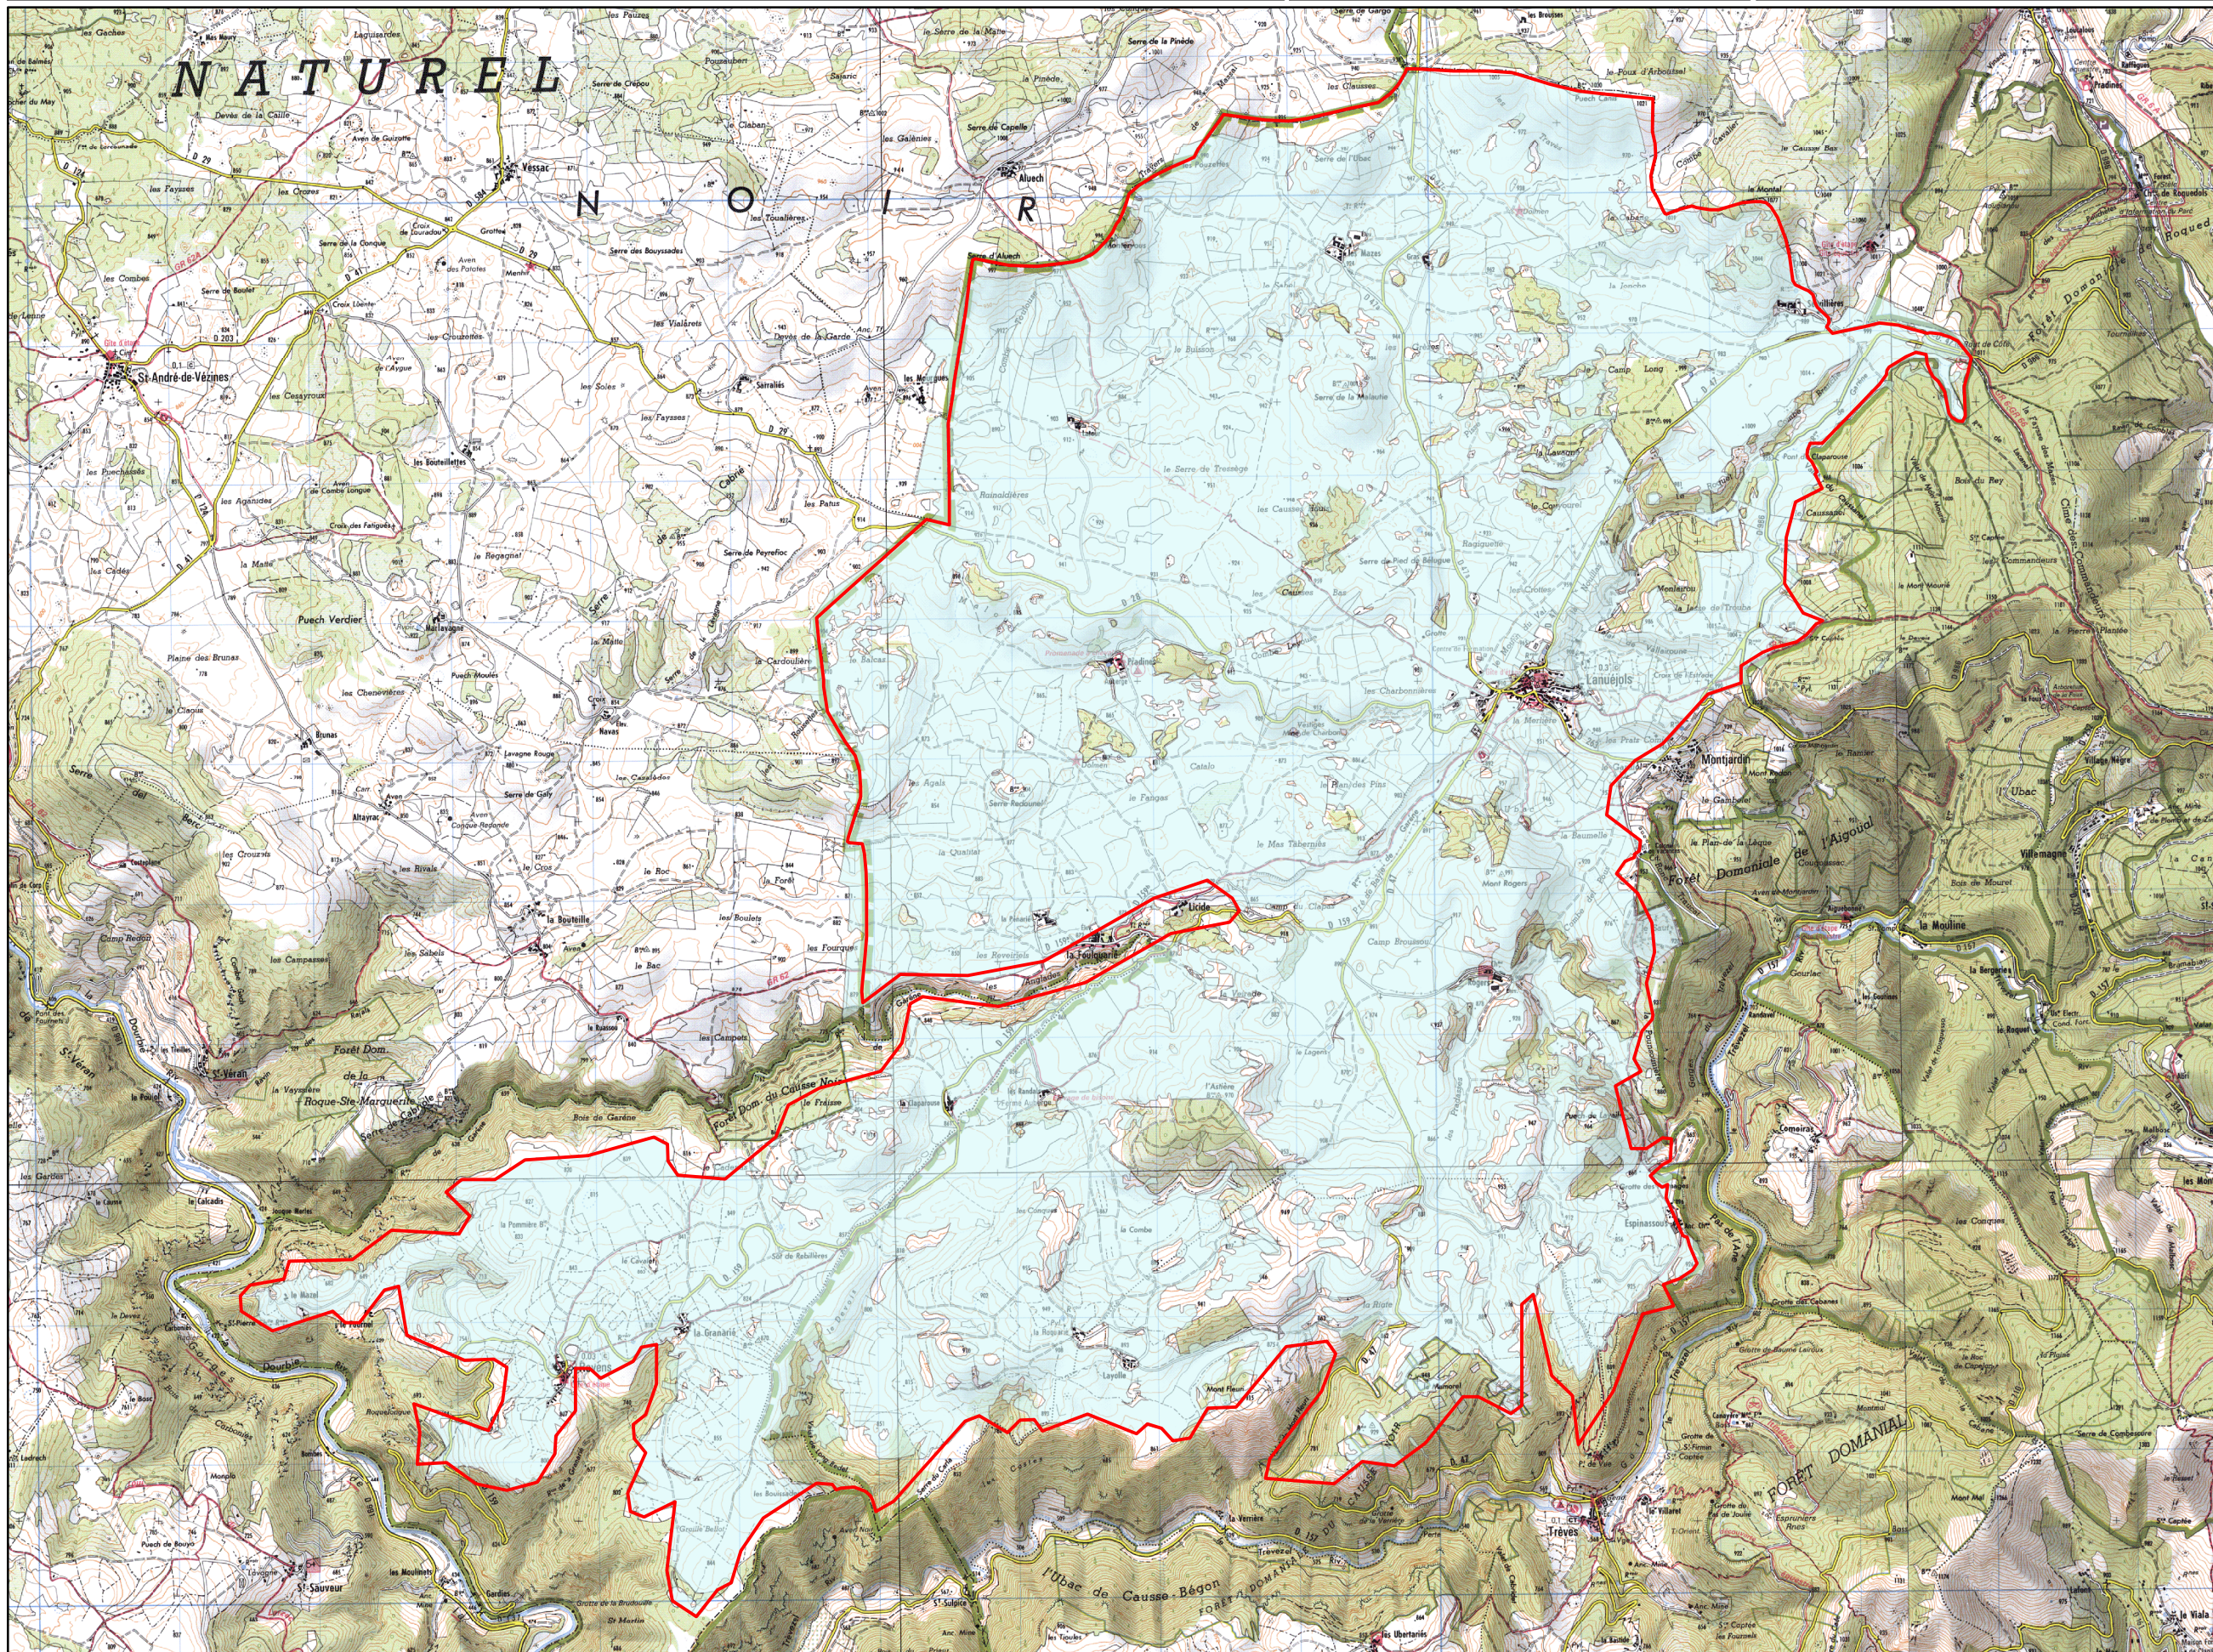

HABITAT POTENTIEL DES OISEAUX D'INTERET COMMUNAUTAIRE

Alouette lulu

-  Périmètre ZPS
-  Alouette lulu

SOURCES :
Données : COGARD, 2005
Périmètre : DREAL L-R, 1/25000, 2010
Fond : Scan25® IGN, 2000

CARTOGRAPHIE :
Centre de Ressources CPIE des Causse Méridionales
05/2010