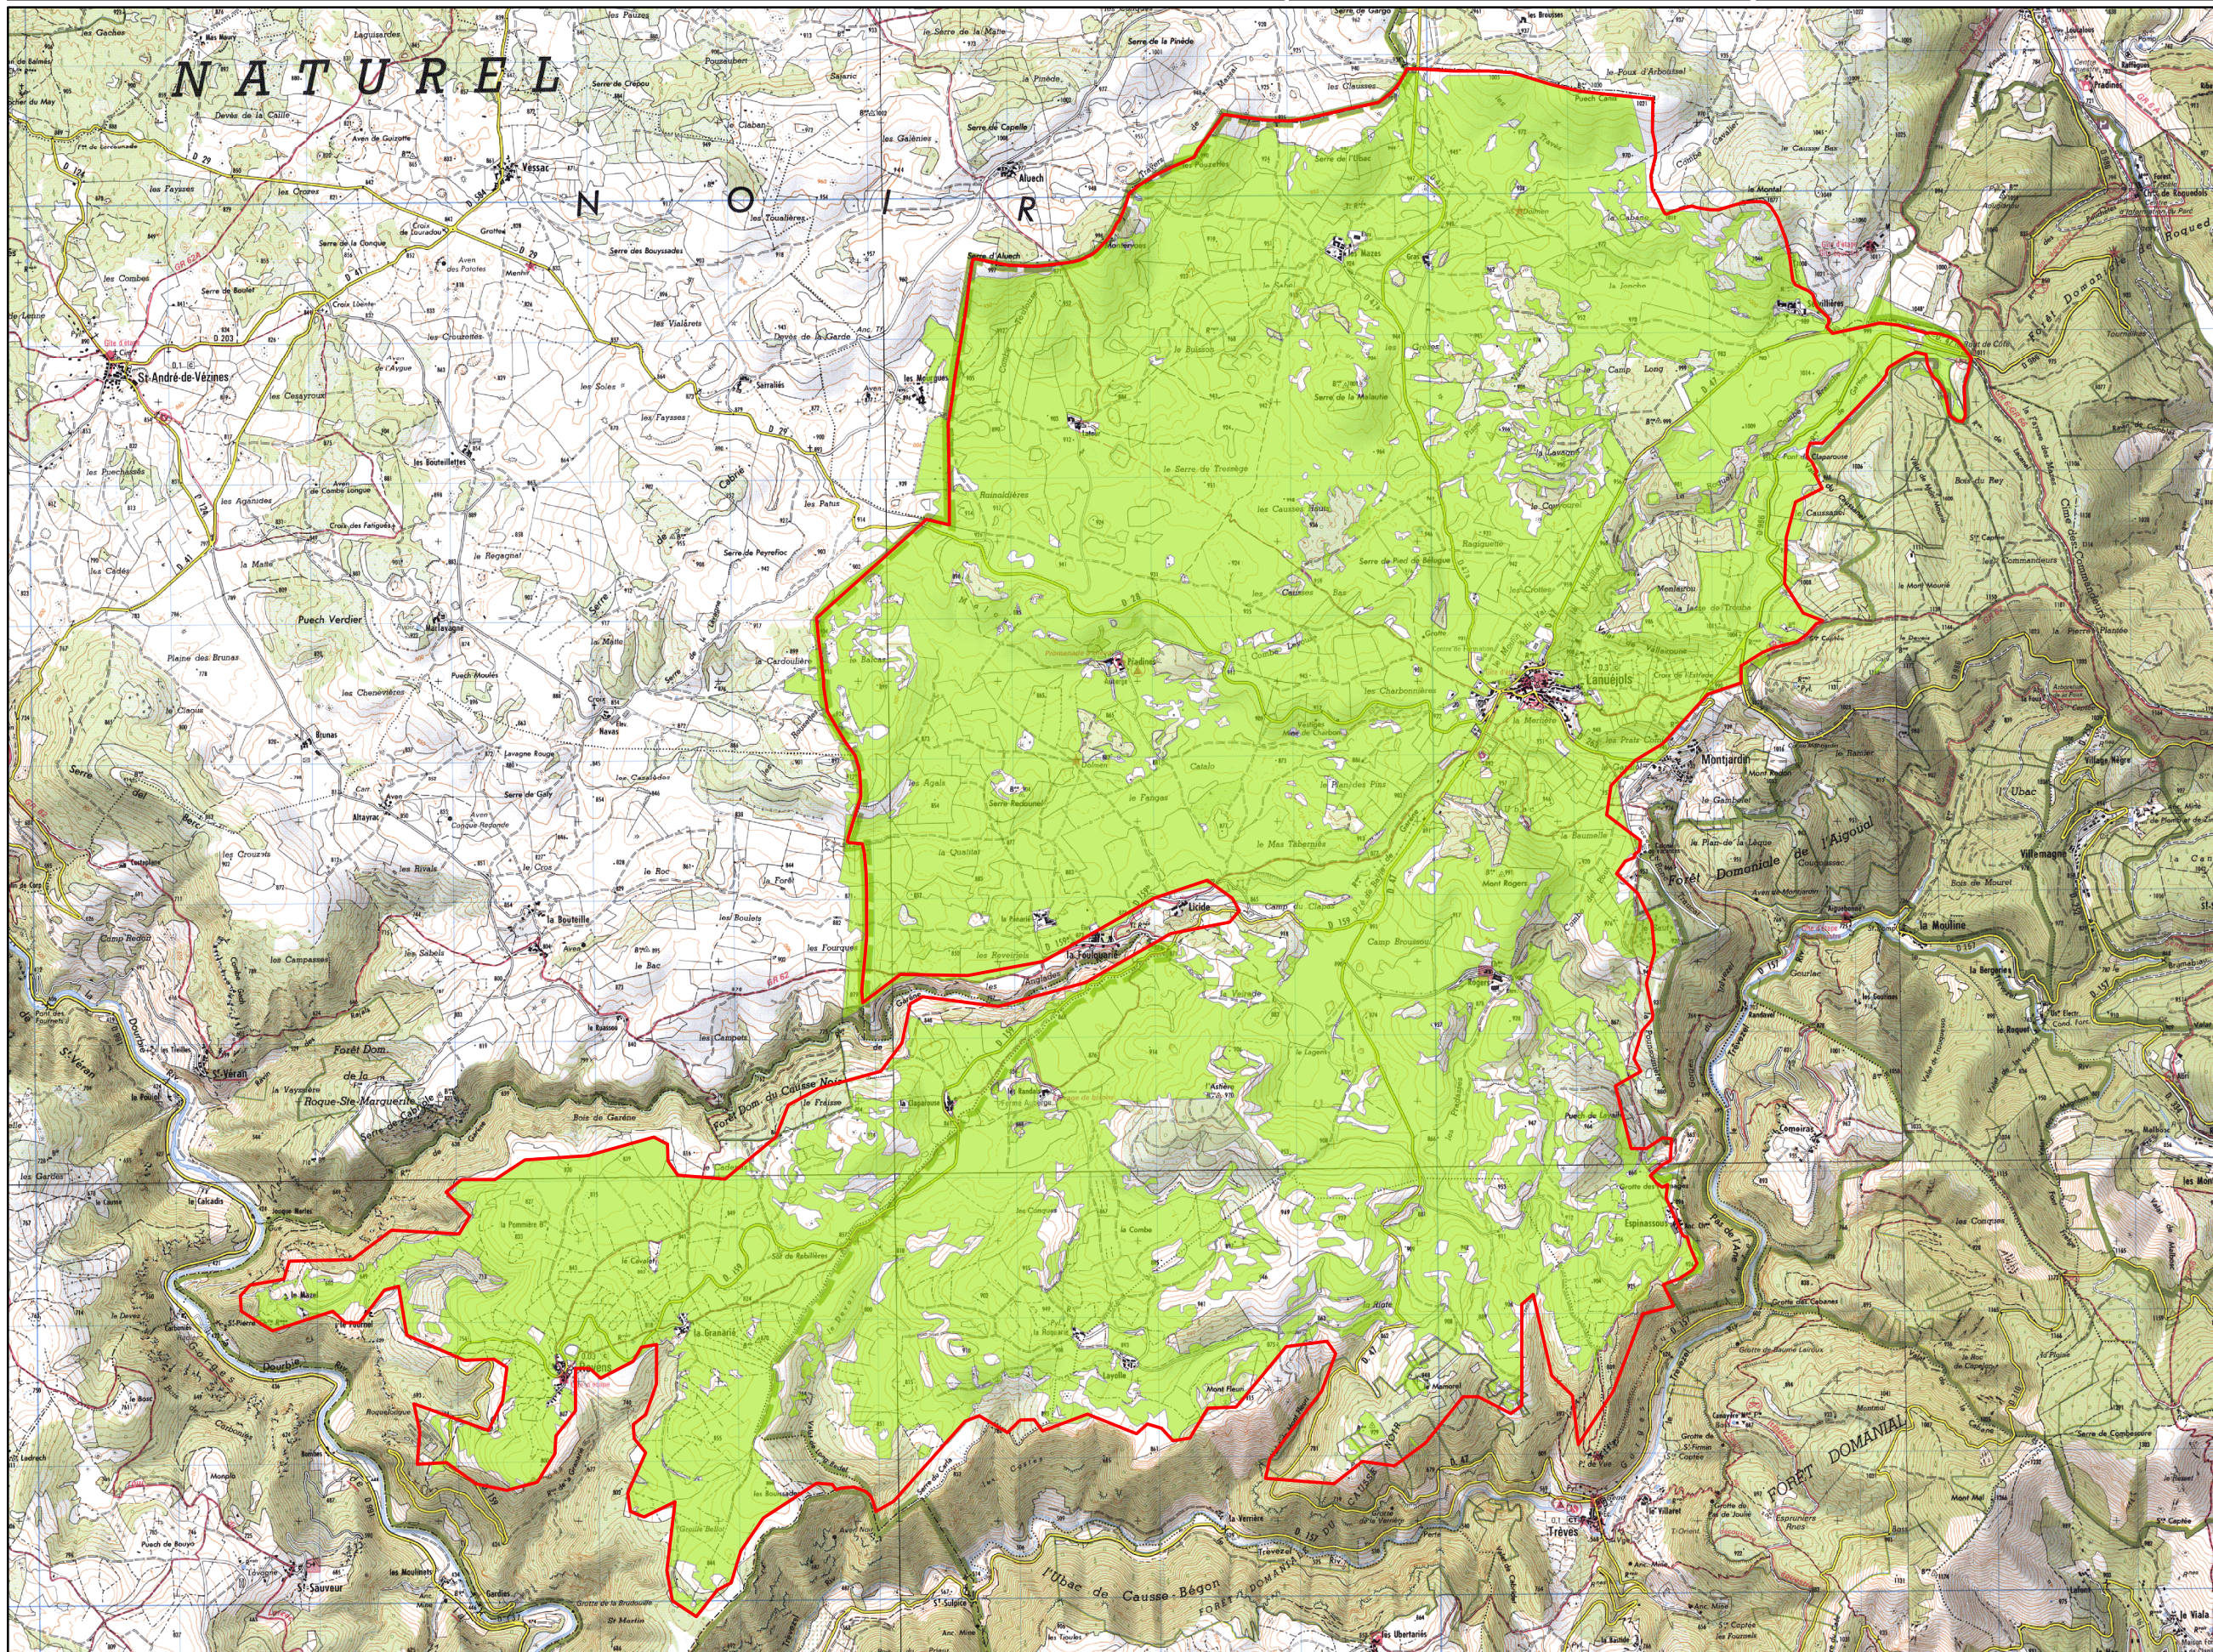

HABITAT POTENTIEL DES OISEAUX D'INTERET COMMUNAUTAIRE

Pie-grièche écorcheur

-  Périmètre ZPS
-  Pie-grièche écorcheur

SOURCES :
Données : COGARD, 2005
Périmètre : DREAL L-R, 1/25000, 2010
Fond : Scan25® IGN, 2000

CARTOGRAPHIE :
Centre de Ressources CPIE des Causses Méridionales
05/2010