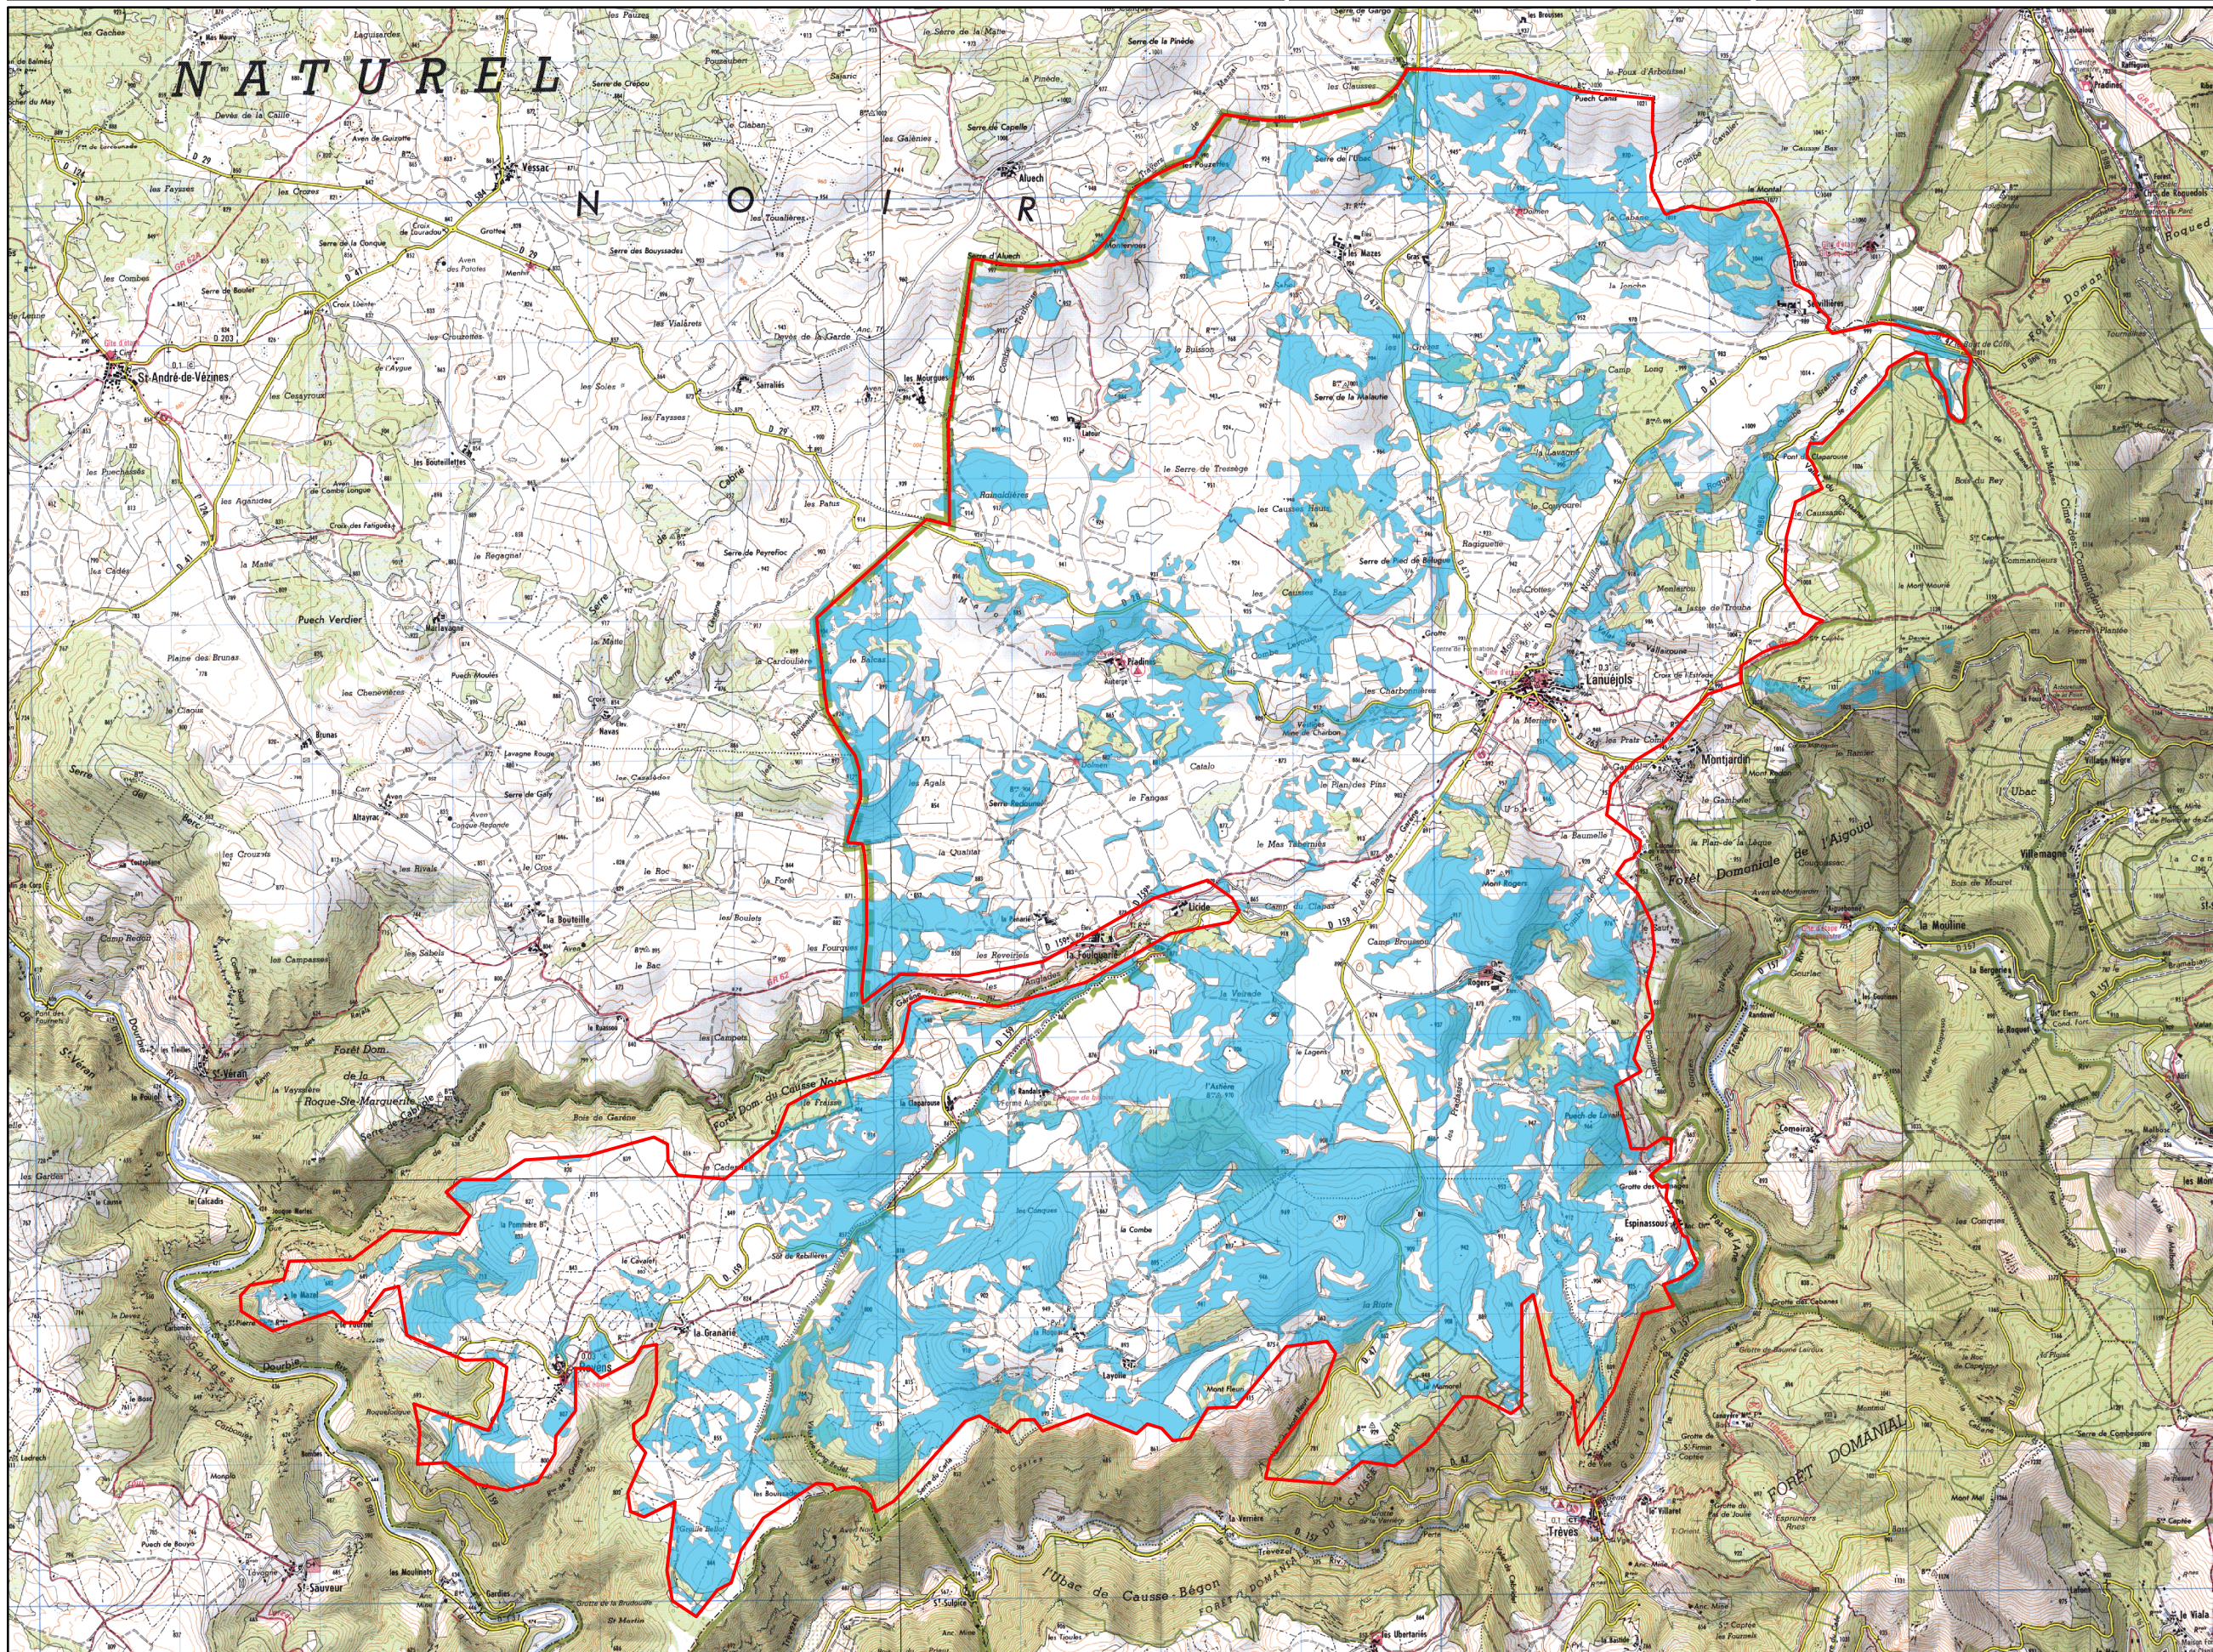

HABITAT POTENTIEL DES OISEAUX D'INTERET COMMUNAUTAIRE Engouevent d'Europe

-  Périmètre ZPS
-  Engouevent d'Europe

SOURCES :
Données : COGARD, 2005
Périmètre : DREAL L-R, 1/25000, 2010
Fond : Scan25® IGN, 2000

CARTOGRAPHIE :
Centre de Ressources CPIE des Causses Méridionales
05/2010