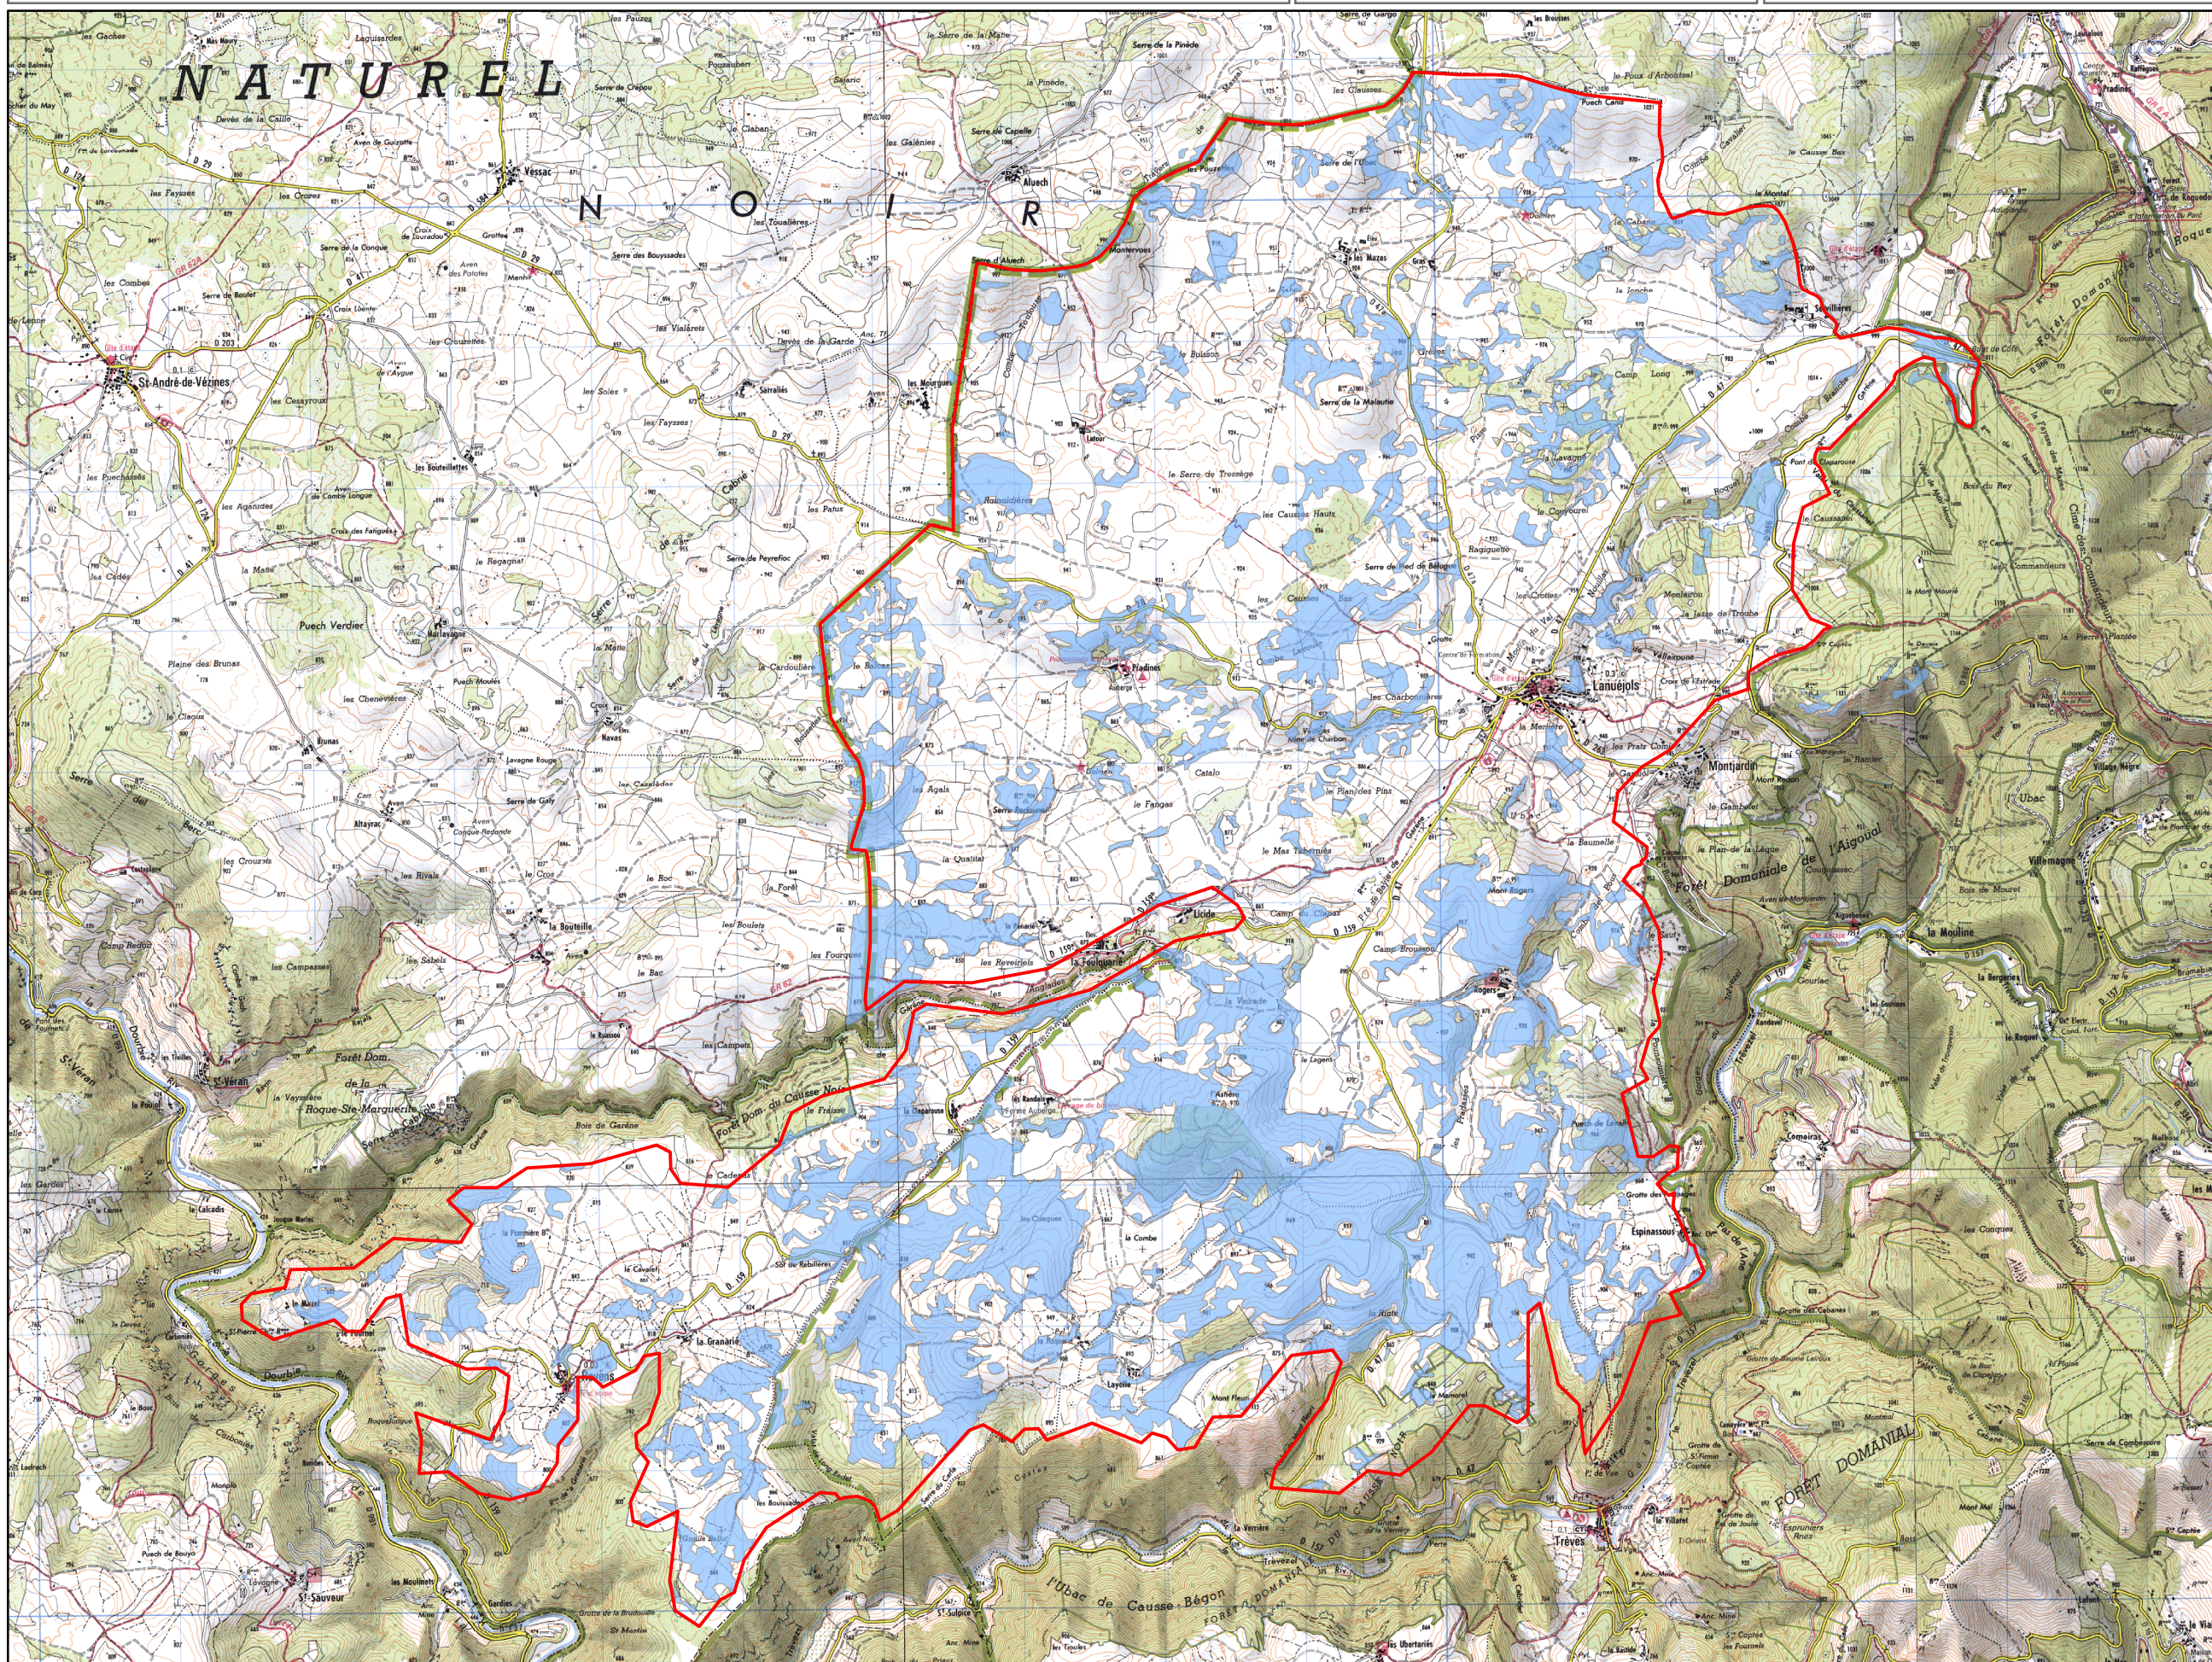

HABITAT POTENTIEL DES OISEAUX D'INTERET COMMUNAUTAIRE

Fauvette pitchou

-  Périmètre ZPS
-  Fauvette pitchou

SOURCES :
Données : MEANDRE, 2005
Périmètre : DREAL L-R, 1/25000, 2010
Fond : Scan25® IGN, 2000

CARTOGRAPHIE :
Centre de Ressources CPIE des Causse Méridionales
05/2010