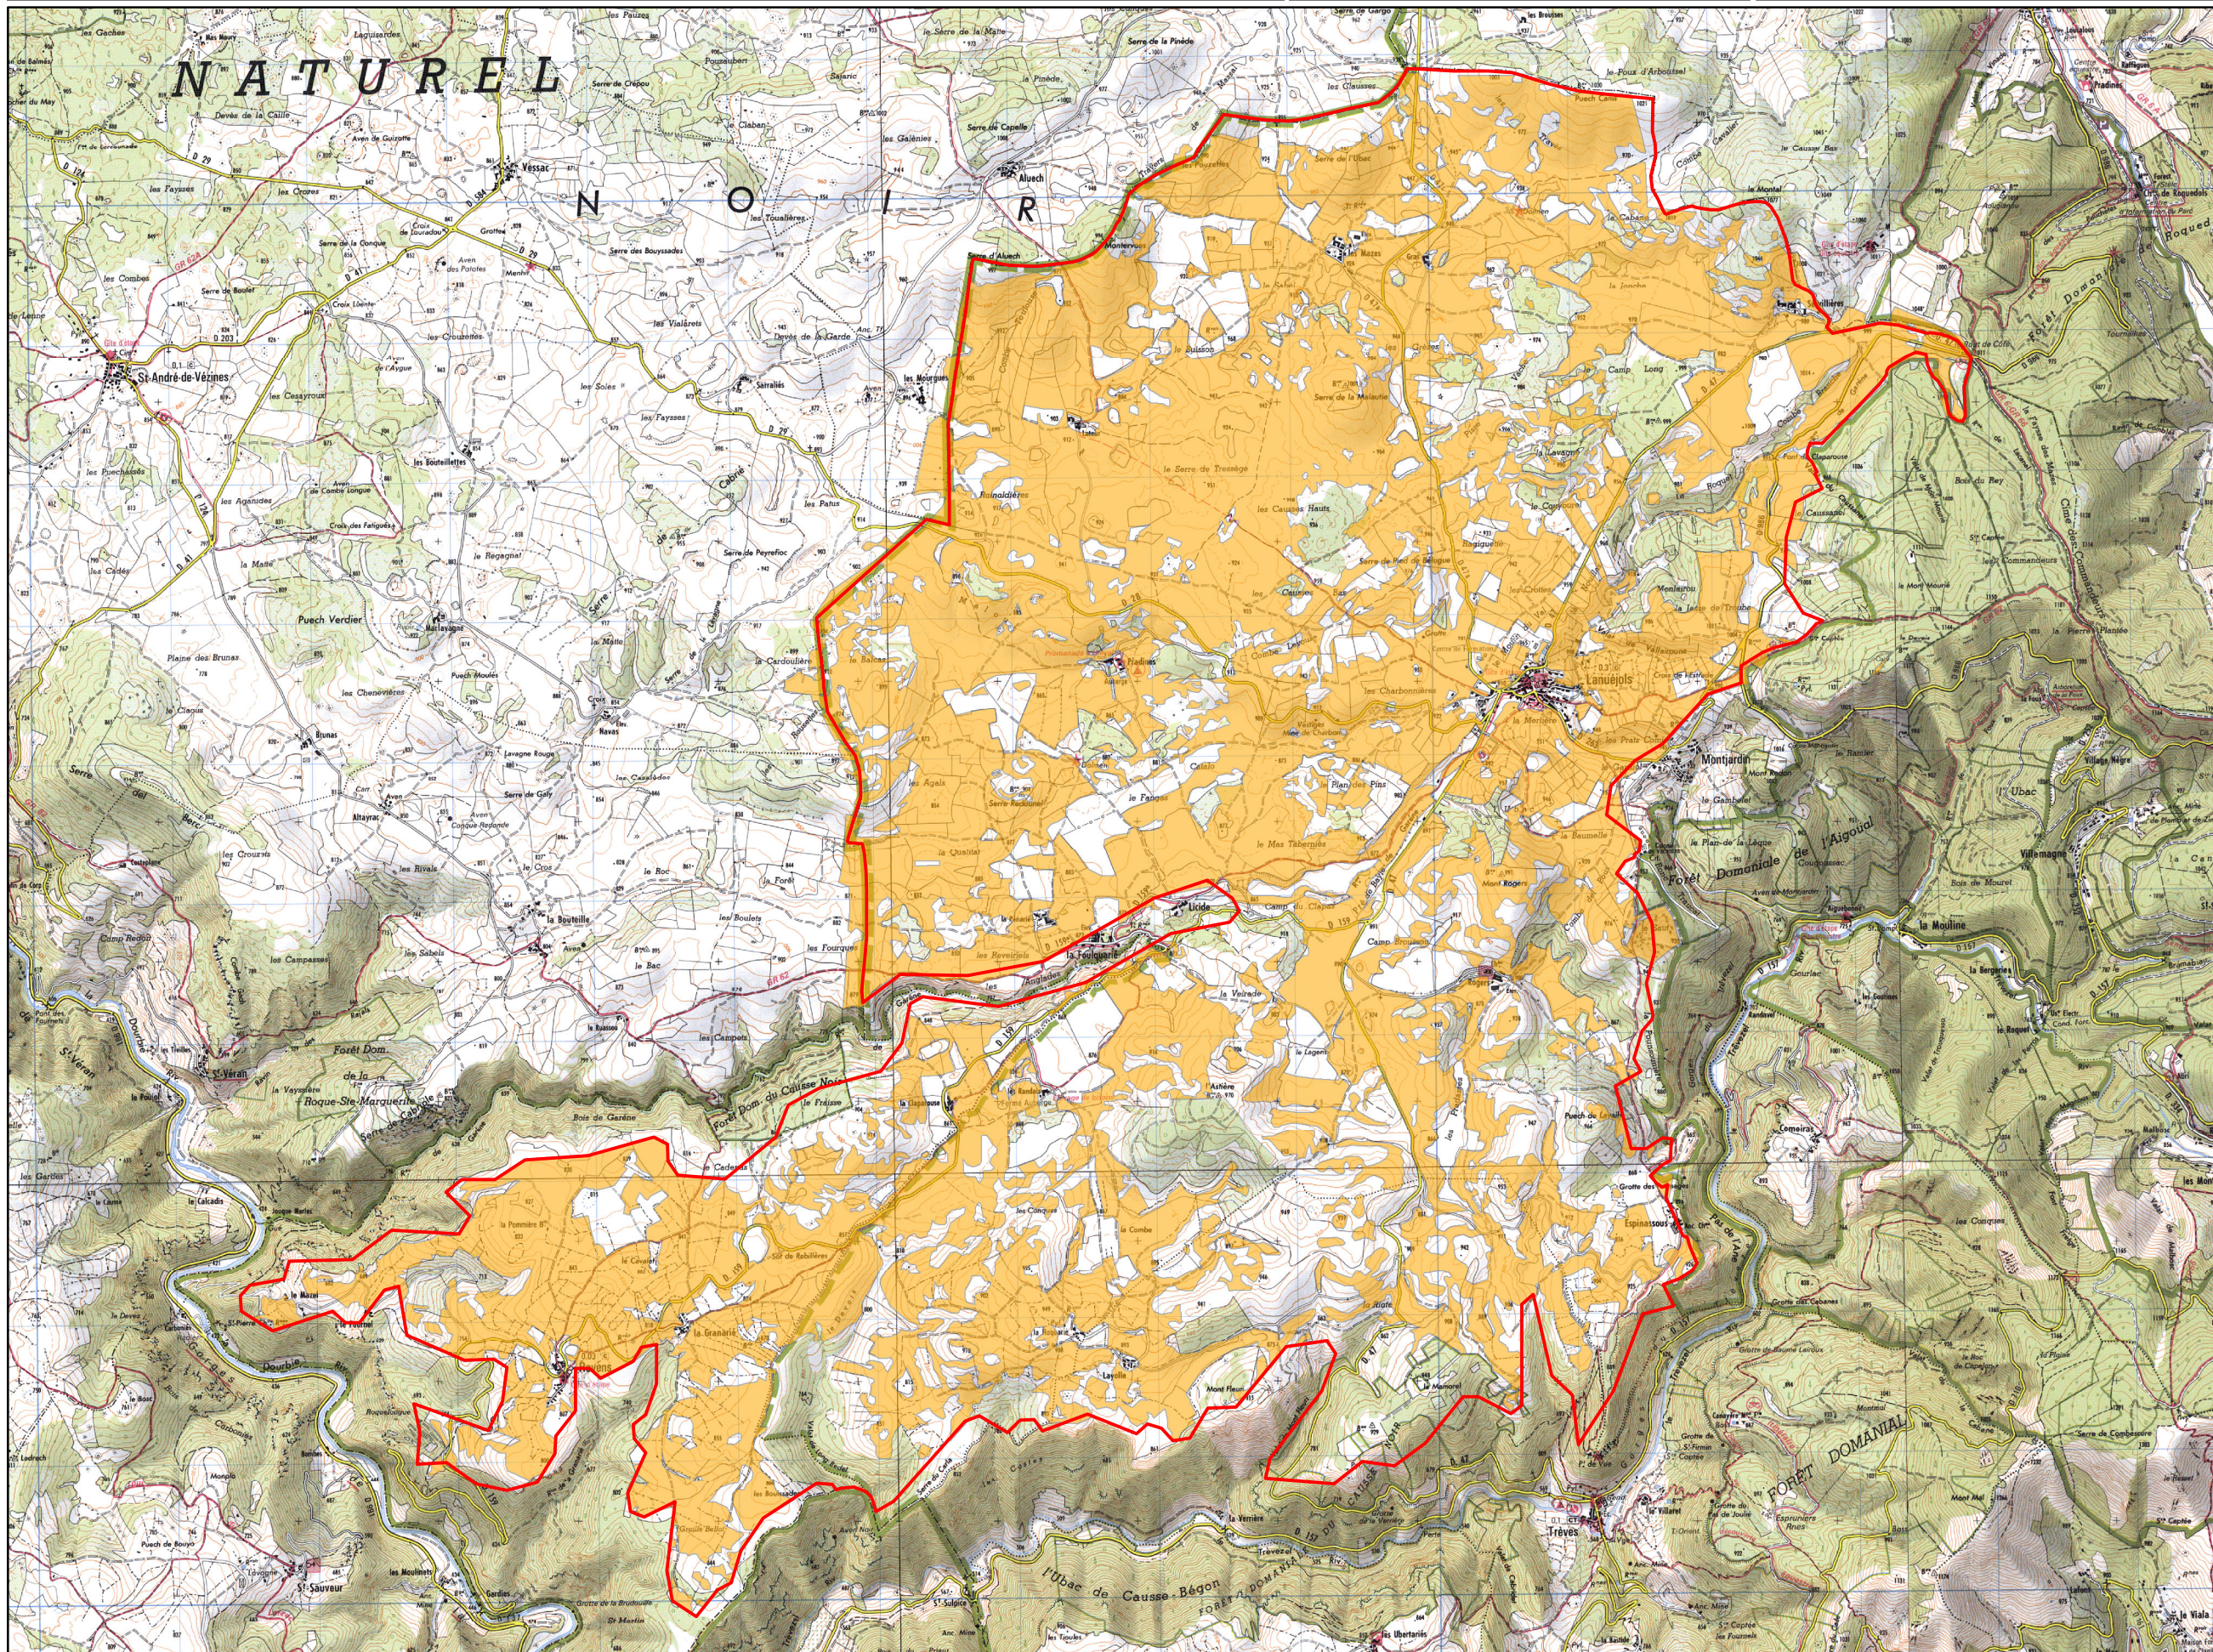

HABITAT POTENTIEL DES OISEAUX D'INTERET COMMUNAUTAIRE

Bruant ortolan

 Périmètre ZPS
 Bruant ortolan

La Direction Départementale
des Territoires et de la Mer
du Gard

SOURCES :
Données : COGARD, 2005
Périmètre : DREAL L-R, 1/25000, 2010
Fond : Scan25©, IGN, 2000

CARTOGRAPHIE :
Centre de Ressources CPIE des Causses Méridionales
05/2010