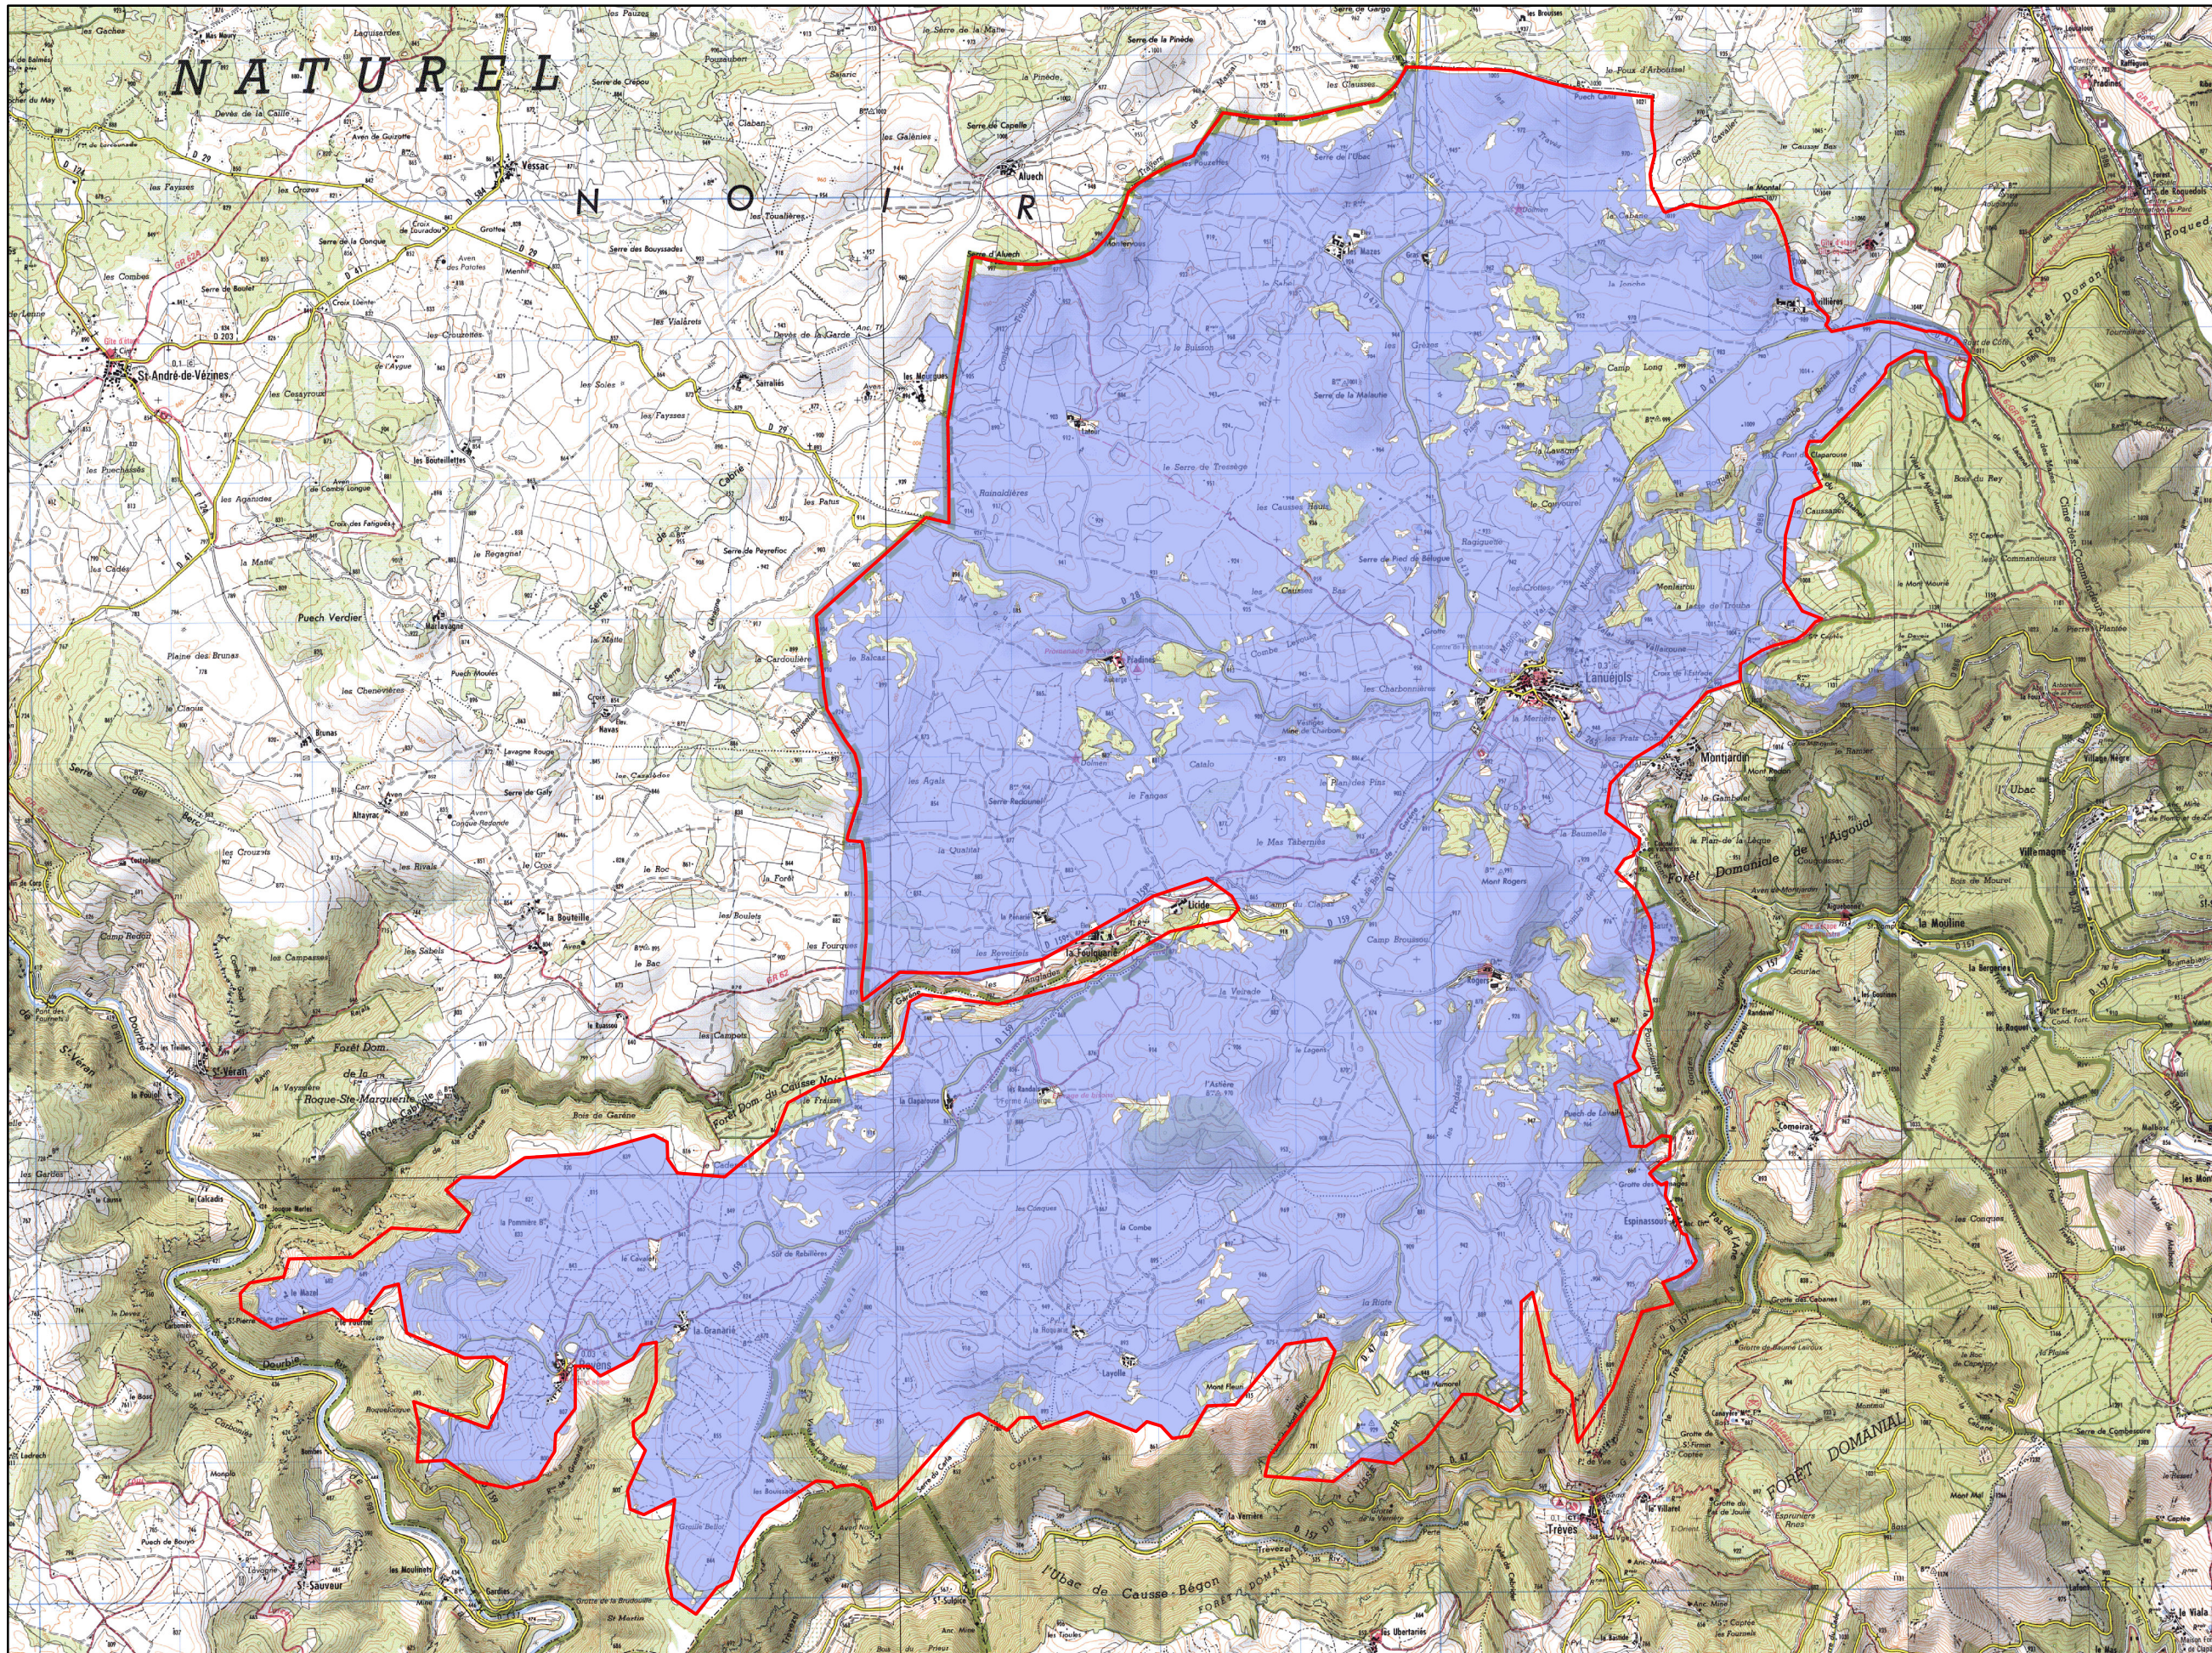

HABITAT POTENTIEL DES OISEAUX D'INTERET COMMUNAUTAIRE

Zone d'alimentation des rapaces

-  Périmètre ZPS
- Aigle royal
- Circaète Jean-le-Blanc
- Busard Saint-Martin
-  Busard Cendré
- Vautour fauve
- Vautour moine
- Faucon pèlerin
- Grand Duc d'Europe

SOURCES :
Données : MEANDRE, 2005, Parc National des Cévennes, 2005
Périmètre : DREAL-L-R, 1/25000, 2010
Fond : Scan25®, IGN, 2000

CARTOGRAPHIE :
Centre de Ressources CPIE des Causses Méridionales
05/2010