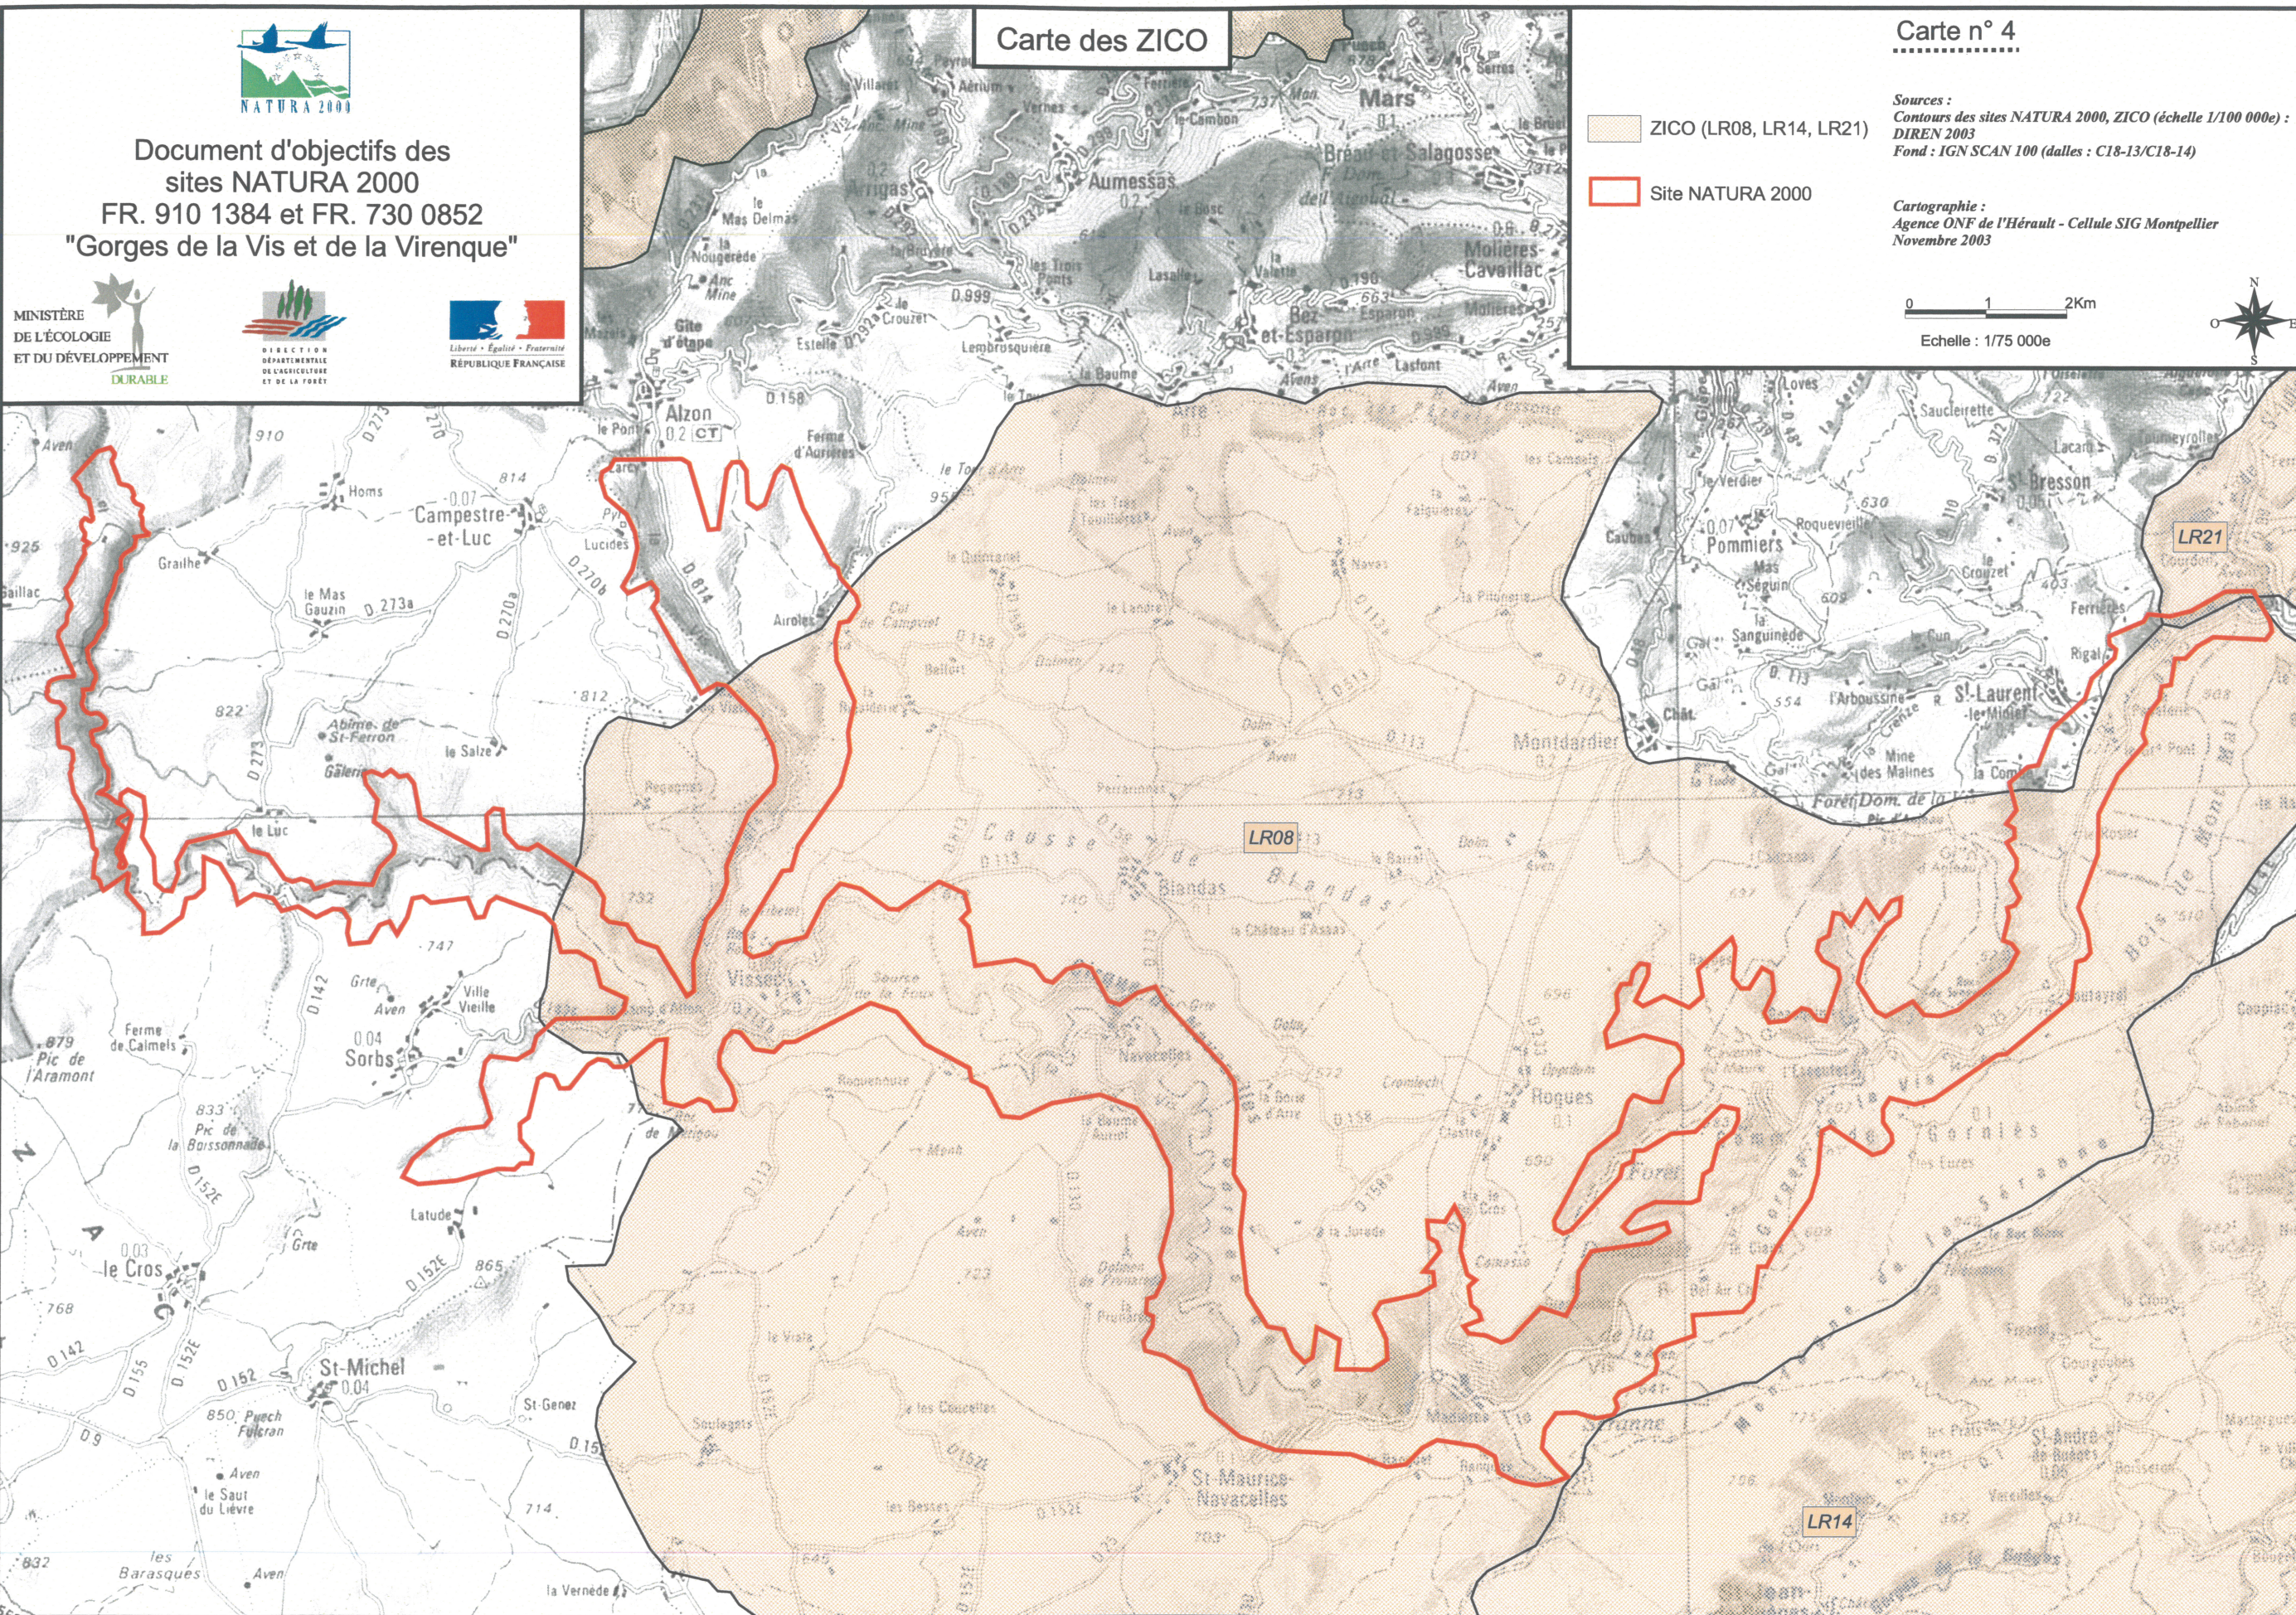

Document d'objectifs des sites NATURA 2000
FR. 910 1384 et FR. 730 0852
"Gorges de la Vis et de la Virenque"

Carte des ZICO

Carte n° 4

- ZICO (LR08, LR14, LR21)
- Site NATURA 2000

Sources :
Contours des sites NATURA 2000, ZICO (échelle 1/100 000e) : DIREN 2003
Fond : IGN SCAN 100 (dalles : C18-13/C18-14)

Cartographie :
Agence ONF de l'Hérault - Cellule SIG Montpellier
Novembre 2003