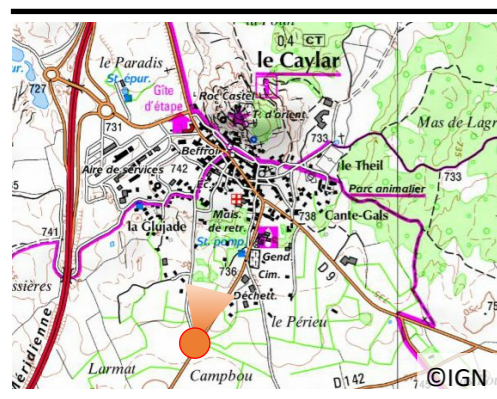

 **Evolution du dévelop-
pement touristique**

N°38

Date : 18/06/2008

Heure : 11h34

Météo : Ensoleillé

Auteur :

Cliché : 1

Enjeu(x) :