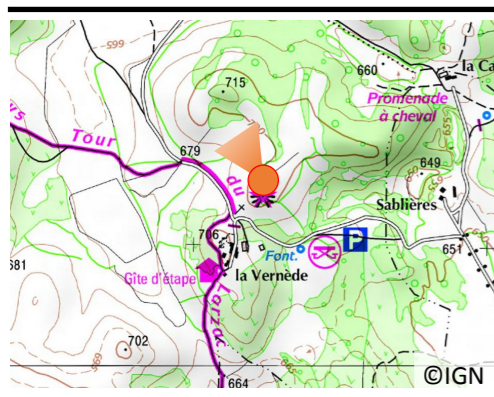

N°48

Juin 2008

Première prise : 2008

Date : 11/06/2008

Heure : 13h00

Météo : Nuageux, orageux

Auteur :

Cliché : 1