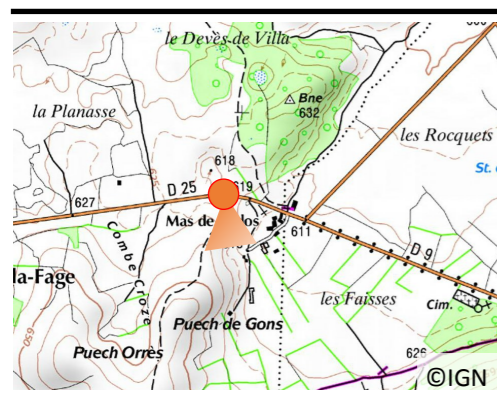

N°44

Juillet 2008

Première prise : 2008

Date : 08/07/2008

Heure : 12h38

Météo : Ensoleillé

Auteur :

Cliché : 1

Enjeu(x) :

Processus de fermeture/
ouverture des paysages

Evolution de l'espace
agricole

Evolution des attributs
culturels

Evolution des paysages
emblématiques

Evolution de
l'urbanisation

Evolution du dévelop-
pement touristique