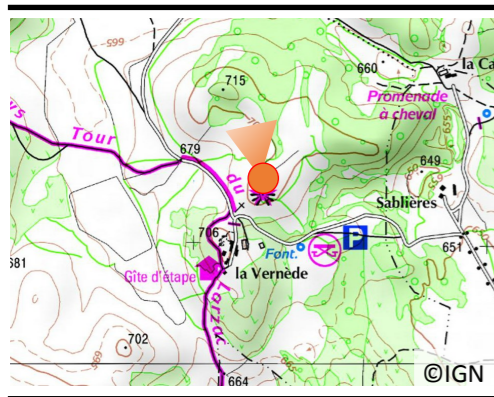

N°47

Juin 2008

Première prise : 2008

Date : 11/06/2008

Heure : 12h50

Météo : Orageux

Auteur :

Cliché : 1