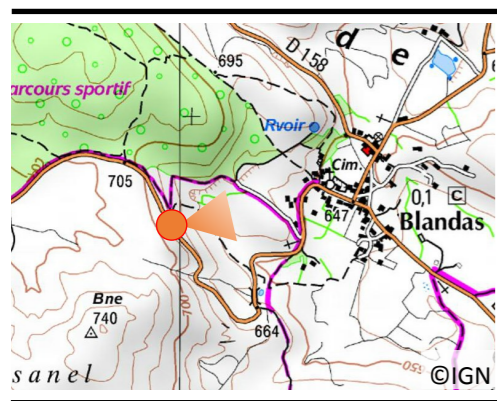

N°3

Juin 2008

Première prise : 2008

Date : 10/06/2008

Heure : 14h05

Météo : Nuageux + orageux

Auteur :

Cliché : 1