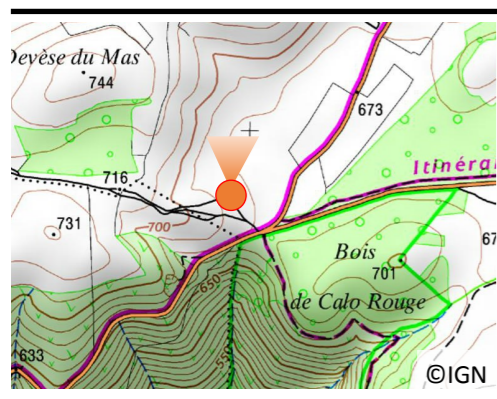

N°2

Juin 2008

Première prise : 2008

Date : 10/06/2008

Heure : 14h36

Météo : Nuageux

Auteur :

Cliché : 1