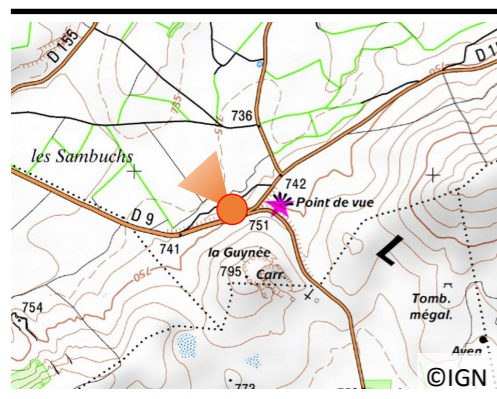

N°53

Juin 2008

Première prise : 2008

Date : 18/06/2008

Heure : 16h12

Météo : Ensoleillé

Auteur :

Cliché : 1

Enjeu(x) :

☐ Processus de fermeture/
ouverture des paysages

☒ Evolution de l'espace
agricole

☐ Evolution des attributs
culturels

☐ Evolution des paysages
emblématiques

☐ Evolution de
l'urbanisation

☐ Evolution du dévelop-
pement touristique