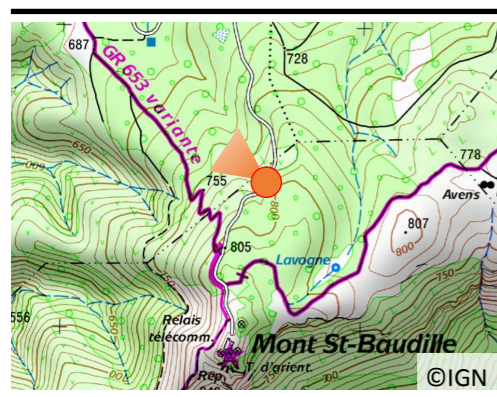

N°46

Juillet 2008

Première prise : 2008

Date : 08/07/2008

Heure : 12h15

Météo : Soleil + vent

Auteur :

Cliché : 1