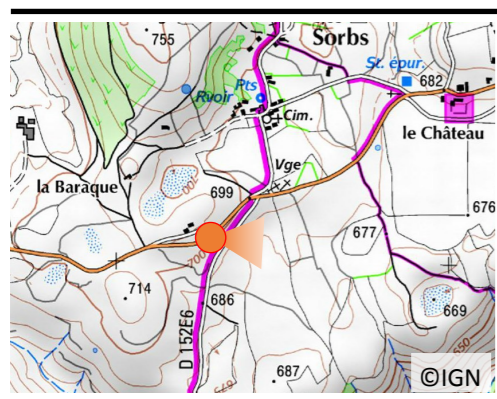

N°22

Juillet 2008

Première prise : 2008

Date : 08/07/2008

Heure : 10h17

Météo : Nuageux + vent

Auteur :

Cliché : 1