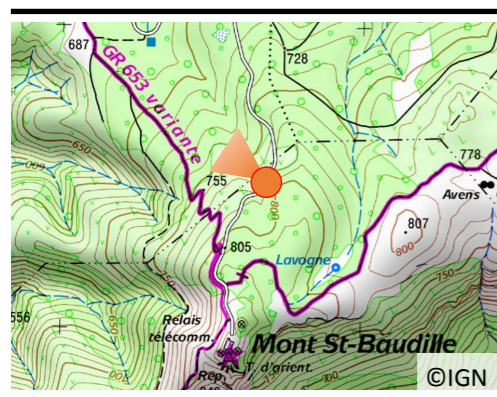

N°45

Juillet 2008

Première prise : 2008

Date : 08/07/2008

Heure : 12h15

Météo : Soleil + vent

Auteur :

Cliché : 1

Enjeu(x) :

Processus de fermeture/
ouverture des paysages

Evolution de l'espace
agricole

Evolution des attributs
culturels

Evolution des paysages
emblématiques

Evolution de
l'urbanisation

Evolution du dévelop-
pement touristique