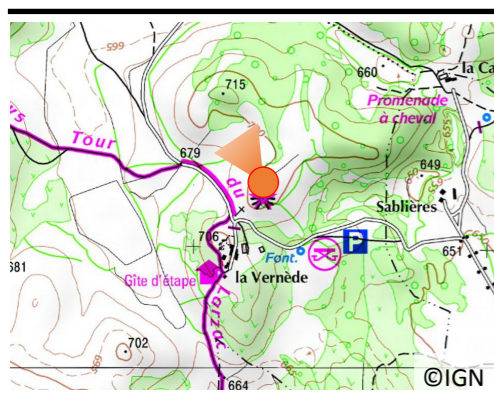

N°48

Juillet 2009

Première prise : 2008

Date : 03/07/2009

Heure : 12h34

Météo : Ensoleillé

Auteur :

Cliché : 3