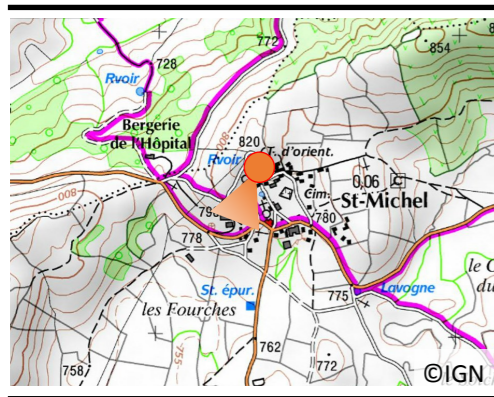

N°51

Juillet 2009

Première prise : 2008

Date : 03/07/2009

Heure : 13h32

Météo : Ensoleillé

Auteur :

Cliché : 2