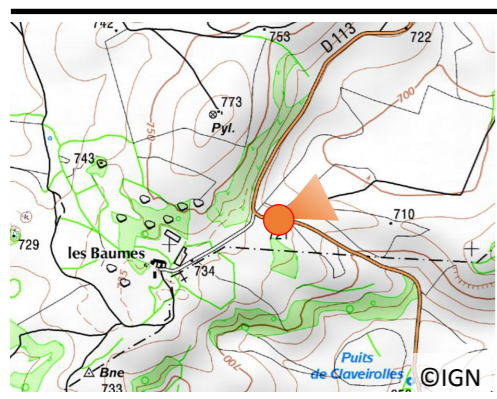

N°31

Juillet 2009

Première prise : 2008

Date : 02/07/2009

Heure : 12h26

Météo : Nuageux + orageux

Auteur :

Cliché : 2

Enjeu(x) :

Processus de fermeture/
ouverture des paysages

Evolution de l'espace
agricole

Evolution des attributs
culturels

Evolution des paysages
emblématiques

Evolution de
l'urbanisation

Evolution du dévelop-
pement touristique