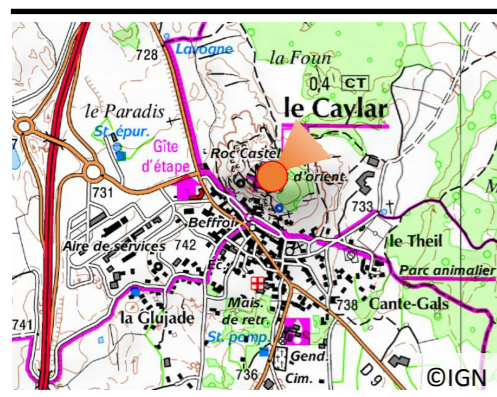

N°42

Juillet 2009

Première prise : 2008

Date : 03/07/2009

Heure : 09h58

Météo : Ensoleillé

Auteur :

Cliché : 3

Enjeu(x) :

Processus de fermeture/
ouverture des paysages

Evolution de l'espace
agricole

Evolution des attributs
culturels

Evolution des paysages
emblématiques

Evolution de
l'urbanisation

Evolution du dévelop-
pement touristique