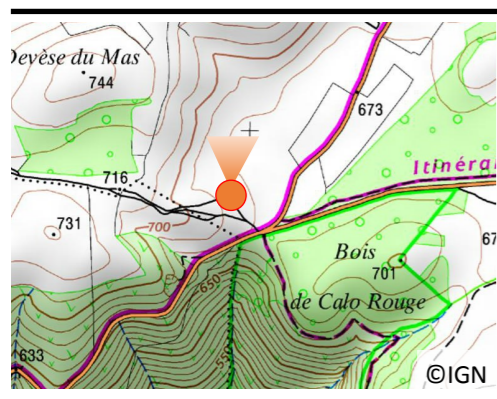

N°2

Juillet 2009

Première prise : 2008

Date : 01/07/2009

Heure : 09h20

Météo : Ensoleillé

Auteur :

Cliché : 3