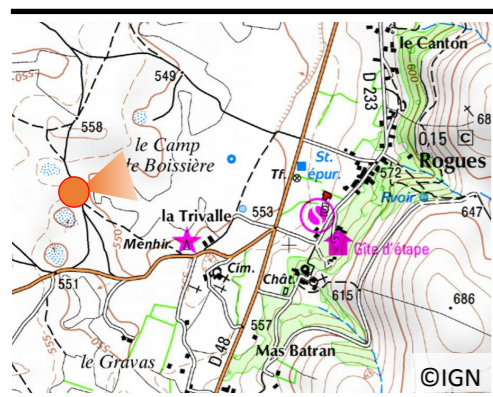

N°13

📷 Juillet 2009

Première prise : 2008

Date : 01/07/2009

Heure : 11h57

Météo : Nuageux + soleil

Auteur :

Cliché : 2