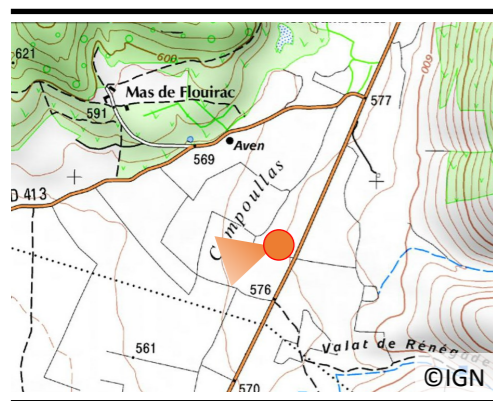

N°7

Juillet 2009

Première prise : 2008

Date : 01/07/2009

Heure : 10h39

Météo : Ensoleillé

Auteur :

Cliché : 2