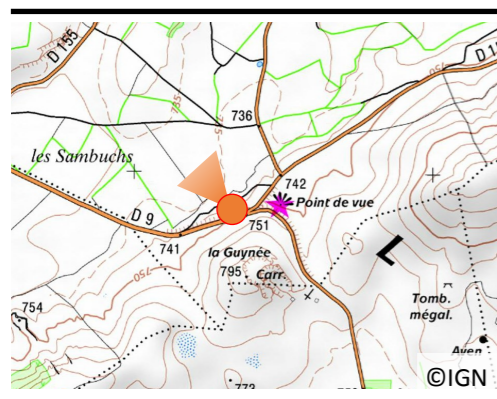

N°53

Juillet 2009

Première prise : 2008

Date : 03/07/2009

Heure : 13h50

Météo : Ensoleillé

Auteur :

Cliché : 3