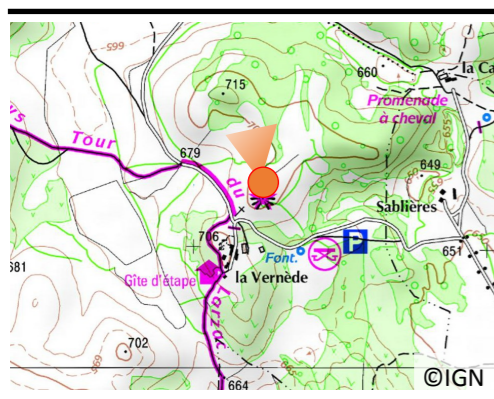

N°47

Juillet 2009

Première prise : 2008

Date : 03/07/2009

Heure : 12h34

Météo : Ensoleillé

Auteur :

Cliché : 3

Enjeu(x) :

Processus de fermeture/
ouverture des paysages

Evolution de l'espace
agricole

Evolution des attributs
culturels

Evolution des paysages
emblématiques

Evolution de
l'urbanisation

Evolution du dévelop-
pement touristique