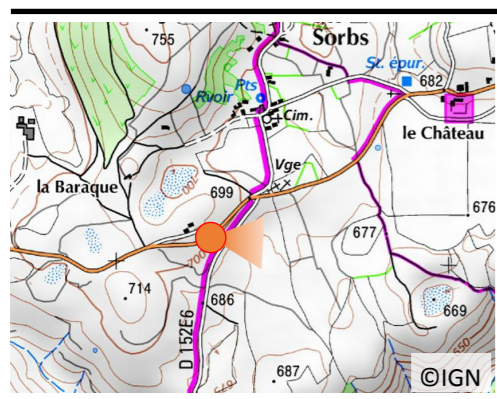

N°22

Juillet 2009

Première prise : 2008

Date : 02/07/2009

Heure : 09h04

Météo : Ensoleillé

Auteur :

Cliché : 3