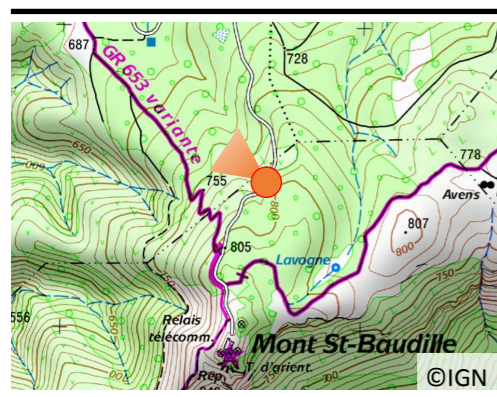

N°46

Juillet 2009

Première prise : 2008

Date : 03/07/2009

Heure : 11h25

Météo : Ensoleillé

Auteur :

Cliché : 3