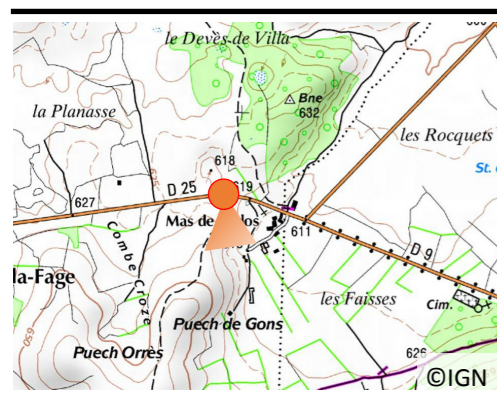

N°44

Juillet 2009

Première prise : 2008

Date : 03/07/2009

Heure : 10h47

Météo : Ensoleillé

Auteur :

Cliché : 3

Enjeu(x) :

Processus de fermeture/
ouverture des paysages

Evolution de l'espace
agricole

Evolution des attributs
culturels

Evolution des paysages
emblématiques

Evolution de
l'urbanisation

Evolution du dévelop-
pement touristique