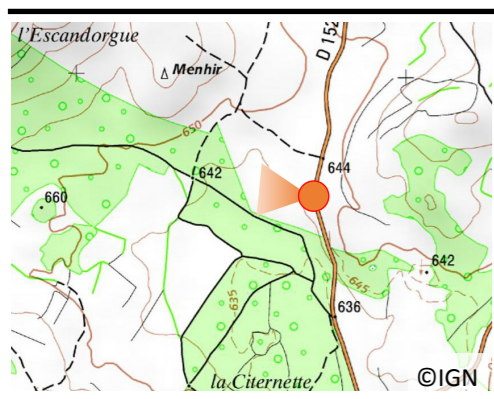

N°32

Juillet 2009

Première prise : 2008

Date : 02/07/2009

Heure : 12h44

Météo : Nuageux + orageux

Auteur :

Cliché : 2