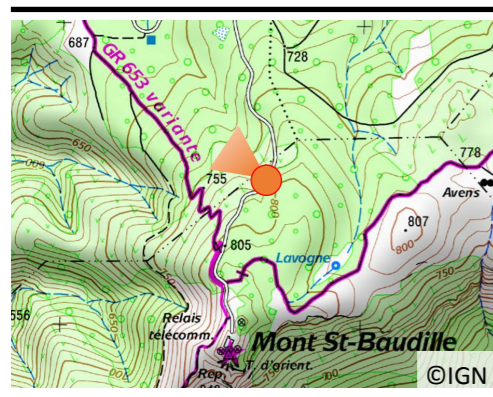

N°45

Juillet 2009

Première prise : 2008

Date : 03/07/2009

Heure : 11h21

Météo : Ensoleillé

Auteur :

Cliché : 3