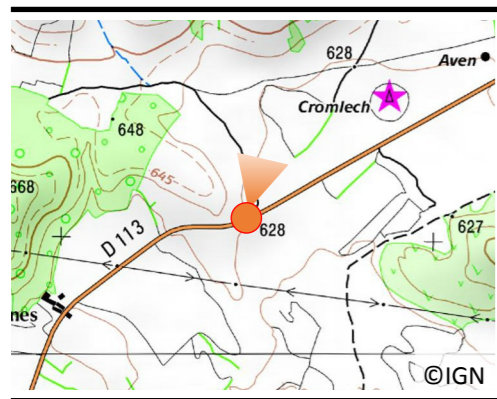

N°4

Juillet 2009

Première prise : 2008

Date : 01/07/2010

Heure : 10h05

Météo : Ensoleillé

Auteur :

Cliché : 2