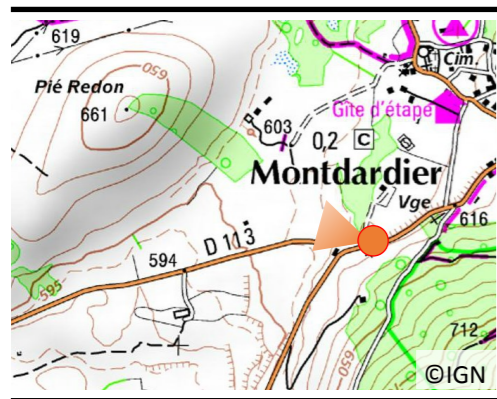

N°5

 **Juillet 2009**

Première prise : 2008

Date : 01/07/2009

Heure : 10h17

Météo : Ensoleillé

Auteur :

Cliché : 2