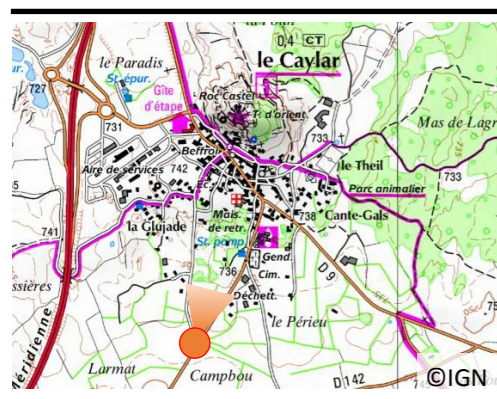

 **Evolution du dévelop-
pement touristique**

N°38

Date : 03/07/2009

Heure : 09h05

Météo : Ensoleillé

Auteur :

Cliché : 3

Enjeu(x) :