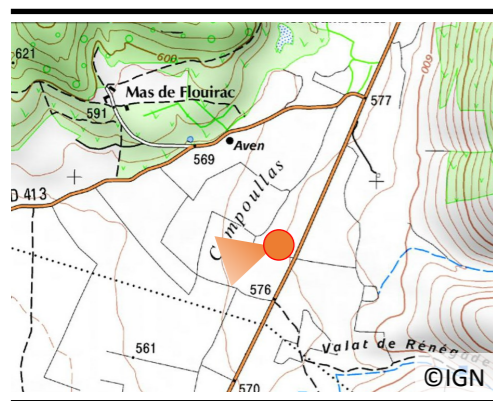

N°6

Juillet 2009

Première prise : 2008

Date : 01/07/2009

Heure : 10h39

Météo : Ensoleillé

Auteur :

Cliché : 2

Enjeu(x) :

Processus de fermeture/
ouverture des paysages

Evolution de l'espace
agricole

Evolution des attributs
culturels

Evolution des paysages
emblématiques

Evolution de
l'urbanisation

Evolution du dévelop-
pement touristique