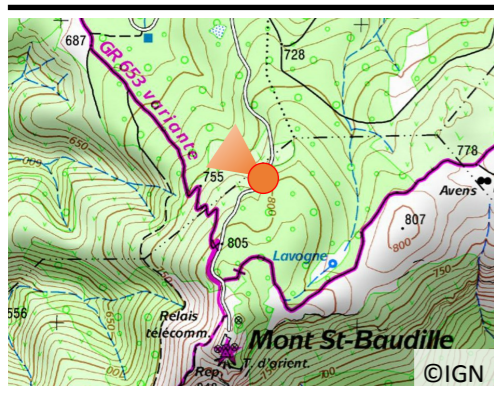

N°46

Juillet 2010

Première prise : 2008

Date : 03/07/2010

Heure : 11h26

Météo : Ensoleillé

Auteur :

Cliché : 5