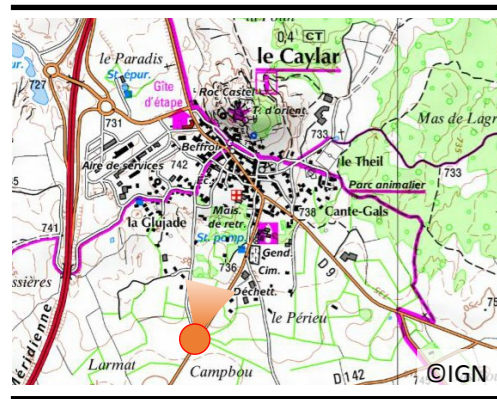

N°38

Date : 03/07/2010

Heure : 09h36

Météo : Ensoleillé

Auteur :

Cliché : 5

Enjeu(x) :

 **Processus de fermeture/
ouverture des paysages**