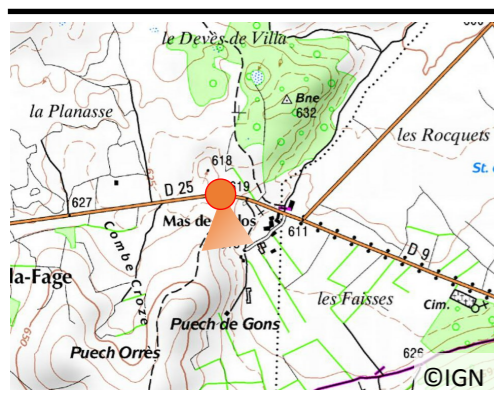

N°44

Juillet 2010

Première prise : 2008

Date : 03/07/2010

Heure : 11h03

Météo : Ensoleillé

Auteur :

Cliché : 5