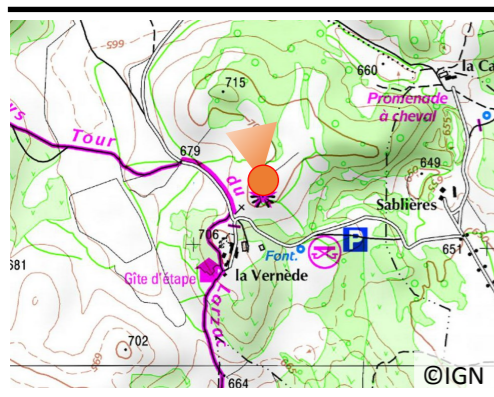

N°47

Juillet 2010

Première prise : 2008

Date : 03/07/2010

Heure : 11h52

Météo : Ensoleillé

Auteur :

Cliché : 5