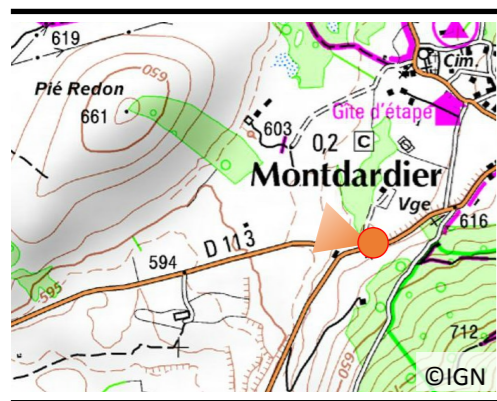

N°5

📷 Juillet 2010

Première prise : 2008

Date : 01/07/2010

Heure : 11h25

Météo : Ensoleillé, horizon brumeux

Auteur :

Cliché : 4

Enjeu(x) :

Processus de fermeture/
ouverture des paysages

Evolution de l'espace
agricole

Evolution des attributs
culturels

Evolution des paysages
emblématiques

Evolution de
l'urbanisation

Evolution du dévelop-
pement touristique