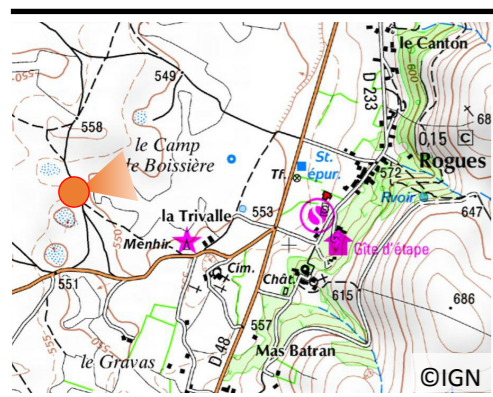

N°13

📷 Juillet 2010

Première prise : 2008

Date : 01/07/2010

Heure : 12h23

Météo : Ensoleillé, horizon brumeux

Auteur :

Cliché : 4