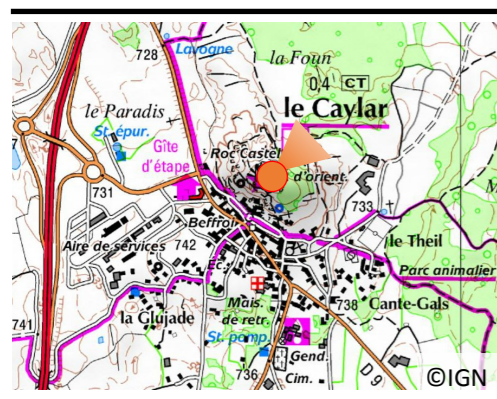

N°42

Juillet 2010

Première prise : 2008

Date : 03/07/2010

Heure : 10h15

Météo : Ensoleillé

Auteur :

Cliché : 5

Enjeu(x) :

Processus de fermeture/
ouverture des paysages

Evolution de l'espace
agricole

Evolution des attributs
culturels

Evolution des paysages
emblématiques

Evolution de
l'urbanisation

Evolution du dévelop-
pement touristique