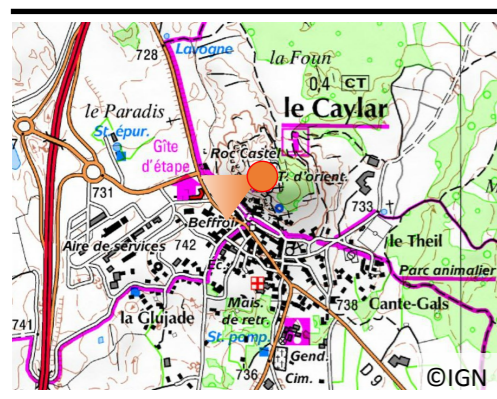

N°40

Juillet 2010

Première prise : 2008

Date : 03/07/2010

Heure : 10h02

Météo : Ensoleillé

Auteur :

Cliché : 4

Enjeu(x) :

☐ Processus de fermeture/
ouverture des paysages

☒ Evolution de l'espace
agricole

☐ Evolution des attributs
culturels

☐ Evolution des paysages
emblématiques

☐ Evolution de
l'urbanisation

☐ Evolution du dévelop-
pement touristique