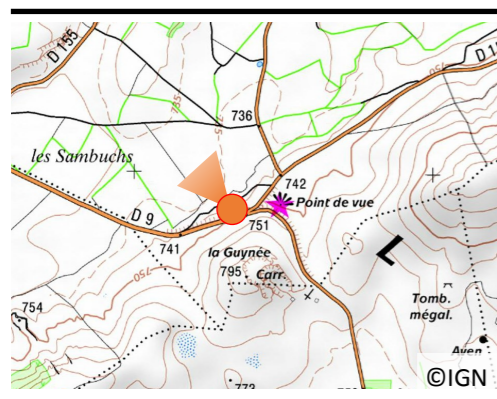

N°53

Juillet 2010

Première prise : 2008

Date : 03/07/2010

Heure : 13h03

Météo : Ensoleillé

Auteur :

Cliché : 5