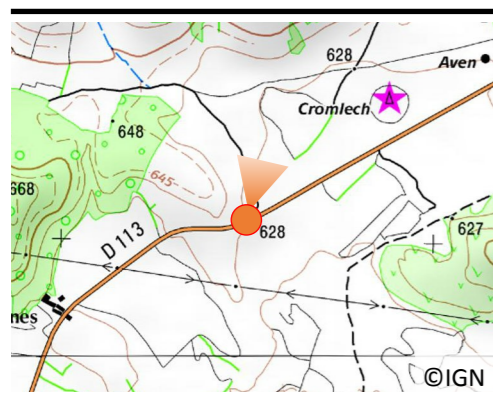

N°4

Juillet 2010

Première prise : 2008

Date : 01/07/2010

Heure : 11h05

Météo : Ensoleillé, horizon brumeux

Auteur :

Cliché : 4