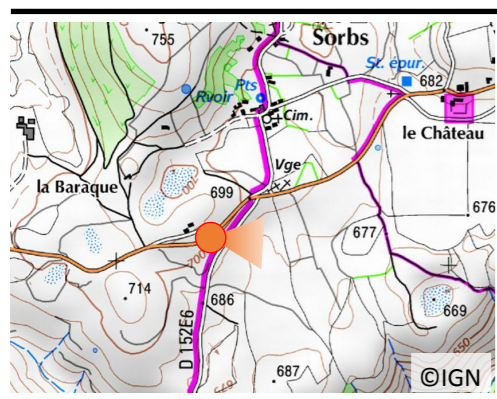

N°22

Juillet 2010

Première prise : 2008

Date : 02/07/2010

Heure : 09h30

Météo : Ensoleillé

Auteur :

Cliché : 5