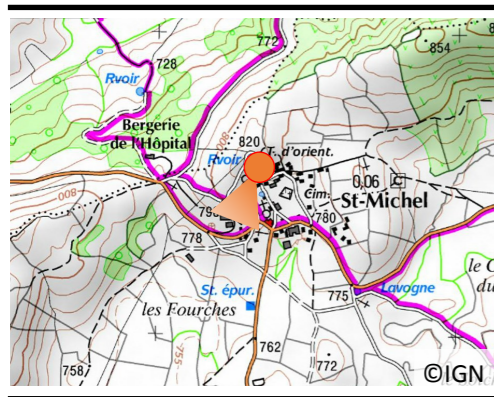

N°51

Juillet 2010

Première prise : 2008

Date : 03/07/2010

Heure : 12h42

Météo : Ensoleillé

Auteur :

Cliché : 4