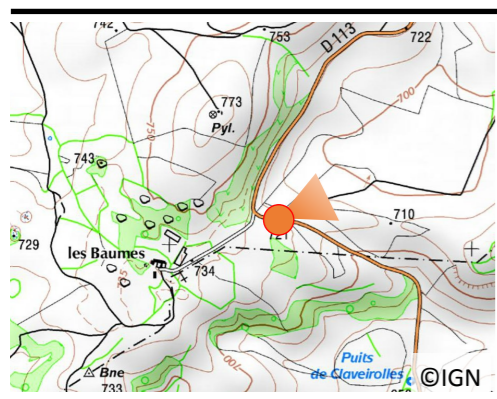

N°31

Juillet 2010

Première prise : 2008

Date : 02/07/2010

Heure : 12h26

Météo : Ensoleillé

Auteur :

Cliché : 4