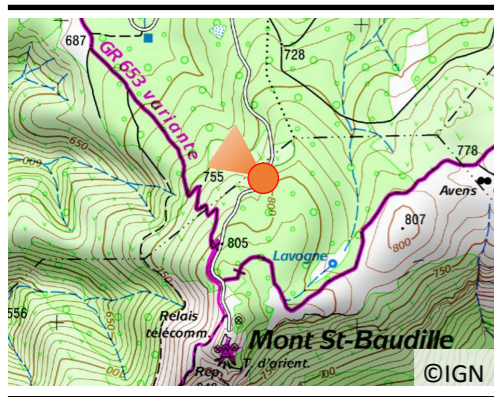

N°45

Juillet 2010

Première prise : 2008

Date : 03/07/2010

Heure : 11h23

Météo : Ensoleillé

Auteur :

Cliché : 5