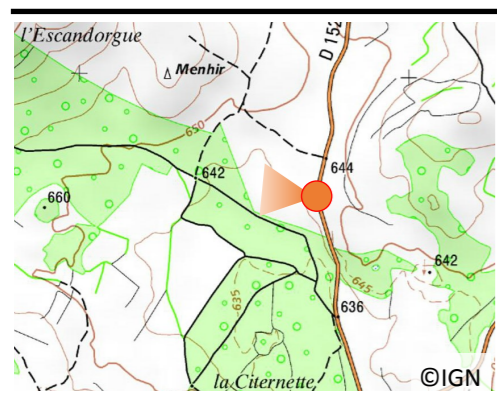

N°32

Juillet 2010

Première prise : 2008

Date : 02/07/2010

Heure : 12h35

Météo : Ensoleillé

Auteur :

Cliché : 4