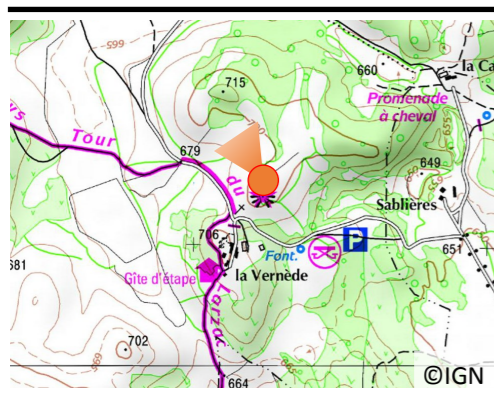

N°48

Juillet 2010

Première prise : 2008

Date : 03/07/2010

Heure : 11h54

Météo : Ensoleillé

Auteur :

Cliché : 5