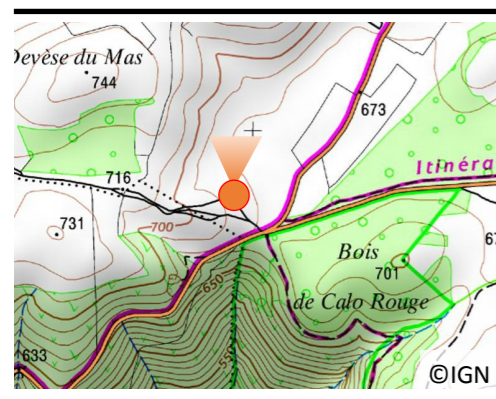

N°2

Juillet 2010

Première prise : 2008

Date : 01/07/2010

Heure : 10h26

Météo : Ensoleillé, horizon brumeux

Auteur :

Cliché : 5