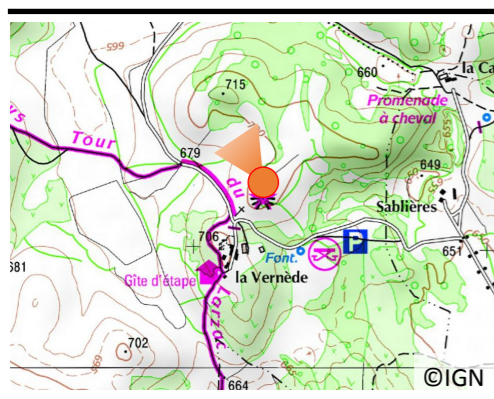

N°48

Juillet 2011

Première prise : 2008

Date : 03/07/2011

Heure : 12h22

Météo : Ensoleillé mais léger voile

Auteur : Anne FREVILLE-BOUGETTE

Cliché : 6