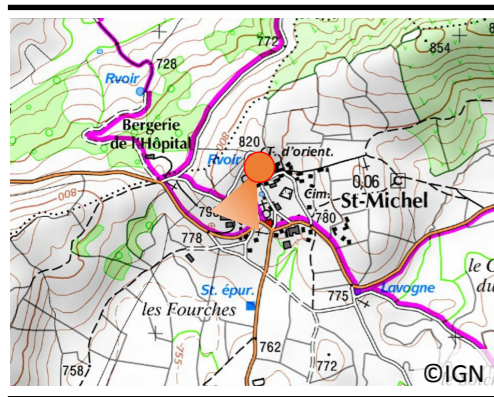

N°51

Juillet 2011

Première prise : 2008

Date : 03/07/2011

Heure : 12h54

Météo : Ensoleillé mais léger voile

Auteur : Anne FREVILLE-BOUGETTE

Cliché : 5