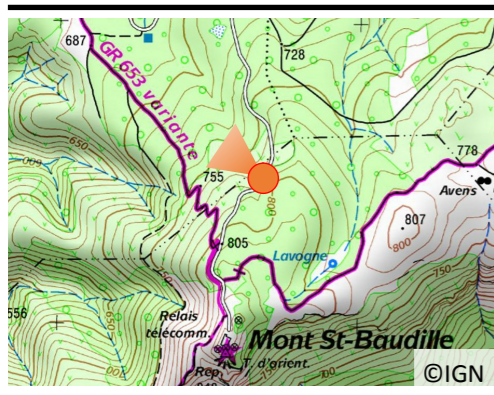

N°45

Juillet 2011

Première prise : 2008

Date : 03/07/2011

Heure : 11h50

Météo : Ensoleillé mais léger voile

Auteur : Anne FREVILLE-BOUGETTE

Cliché : 6