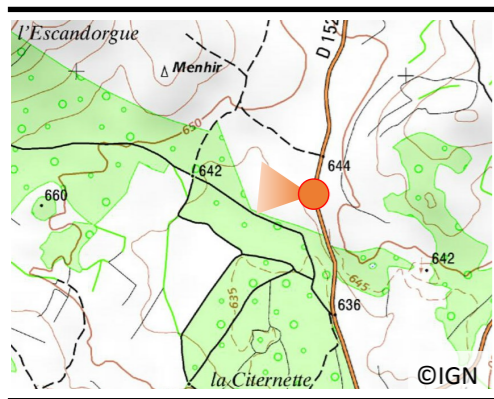

N°32

Juillet 2011

Première prise : 2008

Date : 02/07/2011

Heure : 12h45

Météo : Grand beau temps

Auteur : Anne FREVILLE-BOUGETTE

Cliché : 6