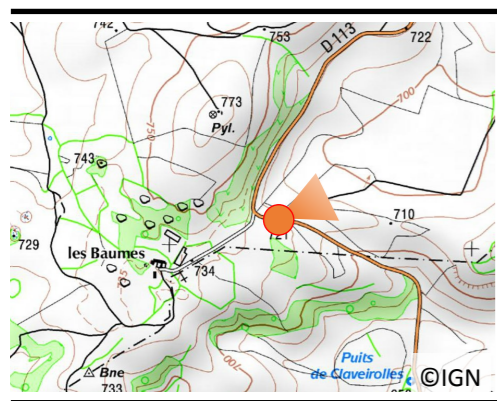

N°31

Juillet 2011

Première prise : 2008

Date : 02/07/2011

Heure : 12h38

Météo : Grand beau temps

Auteur : Anne FREVILLE-BOUGETTE

Cliché : 6