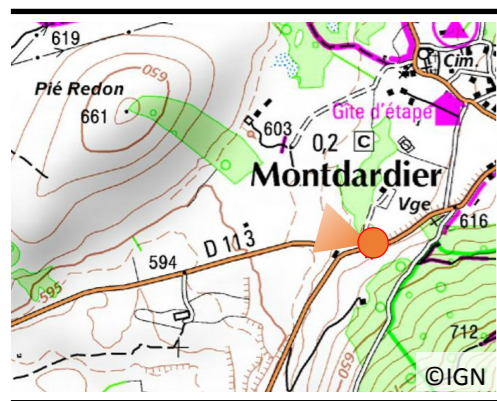

N°5

 **Juillet 2011**

Première prise : 2008

Date : 01/07/2011

Heure : 10h24

Météo : Ensoleillé avec grand vent

Auteur : Anne FREVILLE-BOUGETTE

Cliché : 6