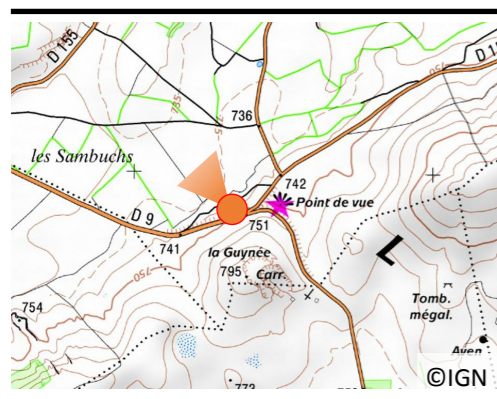

N°53

Juillet 2011

Première prise : 2008

Date : 03/07/2011

Heure : 13h15

Météo : Ensoleillé mais léger voile

Auteur : Anne FREVILLE-BOUGETTE

Cliché : 6