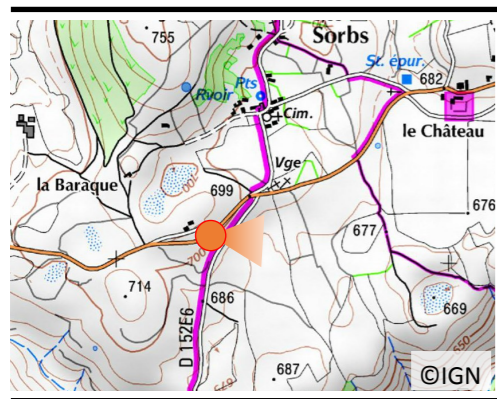

N°22

Juillet 2011

Première prise : 2008

Date : 02/07/2011

Heure : 10h33

Météo : Grand beau temps

Auteur : Anne FREVILLE-BOUGETTE

Cliché : 7