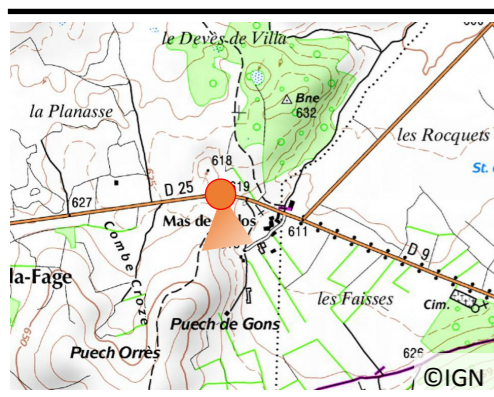

N°44

Juillet 2011

Première prise : 2008

Date : 03/07/2011

Heure : 11h33

Météo : Ensoleillé mais léger voile

Auteur : Anne FREVILLE-BOUGETTE

Cliché : 6