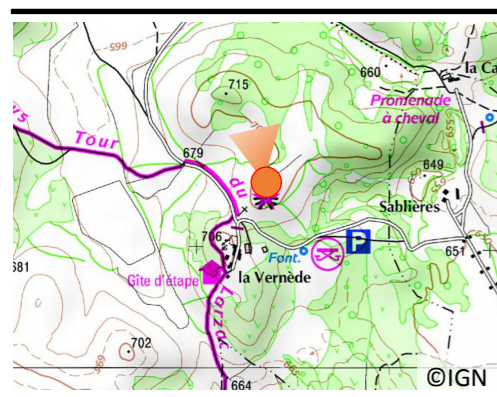

N°47

Juillet 2011

Première prise : 2008

Date : 03/07/2011

Heure : 12h18

Météo : Ensoleillé mais léger voile

Auteur : Anne FREVILLE-BOUGETTE

Cliché : 6