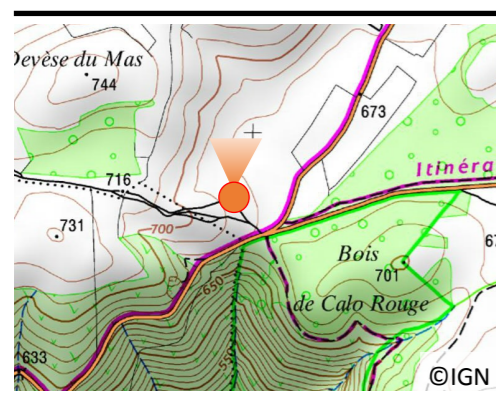

N°2

Juillet 2011

Première prise : 2008

Date : 01/07/2011

Heure : 10h47

Météo : Ensoleillé avec grand vent

Auteur : Anne FREVILLE-BOUGETTE

Cliché : 7