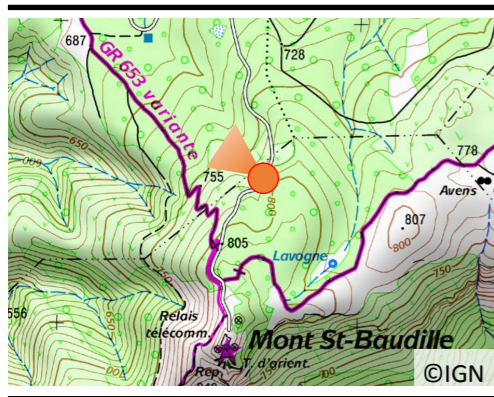

N°46

Juillet 2011

Première prise : 2008

Date : 03/07/2011

Heure : 11h53

Météo : Ensoleillé mais léger voile

Auteur : Anne FREVILLE-BOUGETTE

Cliché : 6