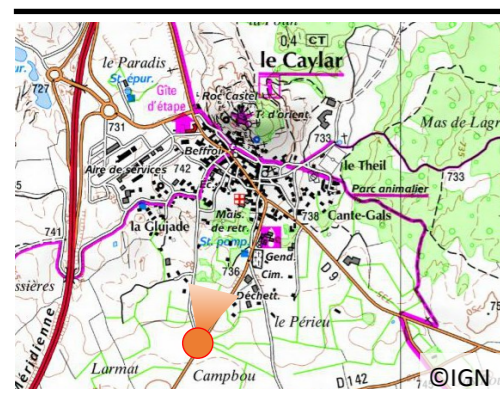

Date : 06/07/2015

Heure : 09h50

Météo : Ensoleillé

Auteur : Sandra GUERRAOU

Cliché : 10