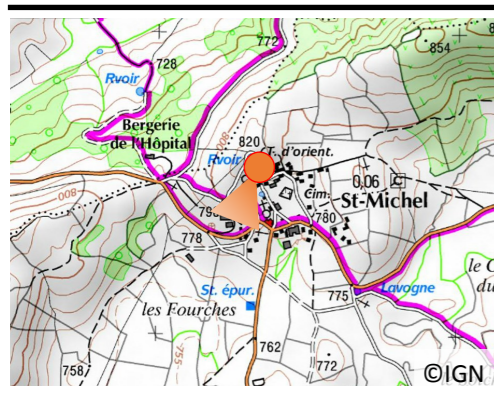

N°51

Juillet 2015

Première prise : 2008

Date : 06/07/2015

Heure : 13h40

Météo : Ensoleillé

Auteur : Sandra GUERRAOU

Cliché : 8