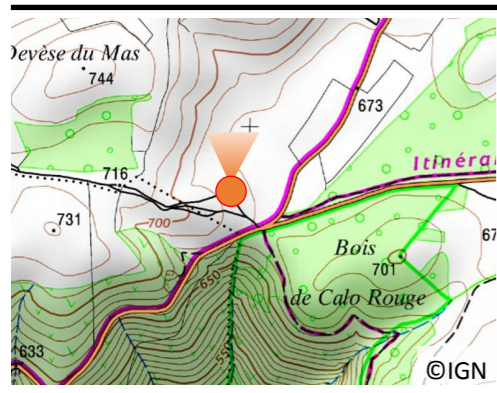

N°2

Juillet 2015

Première prise : 2008

Date : 07/07/2015

Heure : 09h00

Météo : Ensoleillé

Auteur : Sandra GUERRAOU

Cliché : 11