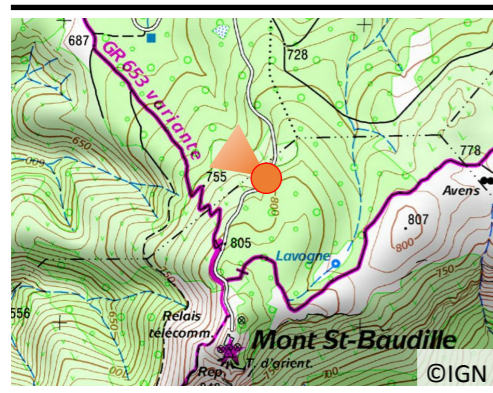

N°45

Juillet 2015

Première prise : 2008

Date : 06/07/2015

Heure : 11h10

Météo : Ensoleillé

Auteur : Sandra GUERRAOU

Cliché : 9