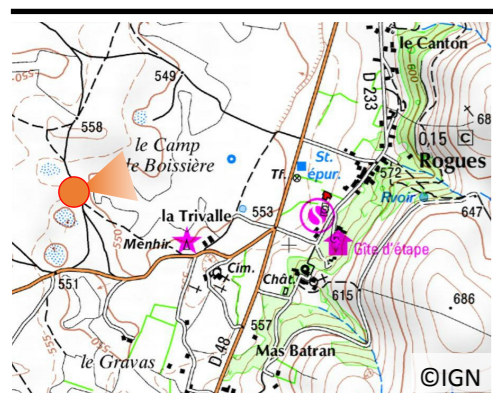

N°13

Juillet 2015

Première prise : 2008

Date : 07/07/2015

Heure : 11h30

Météo : Ensoleillé

Auteur : Sandra GUERRAOU

Cliché : 10