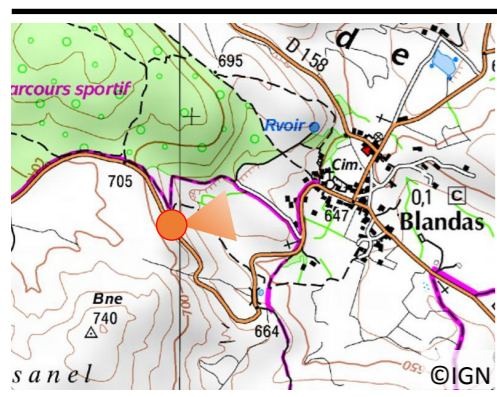

N°3

Juillet 2015

Première prise : 2008

Date : 07/07/2015

Heure : 09h30

Météo : Ensoleillé

Auteur : Sandra GUERRAOU

Cliché : 10