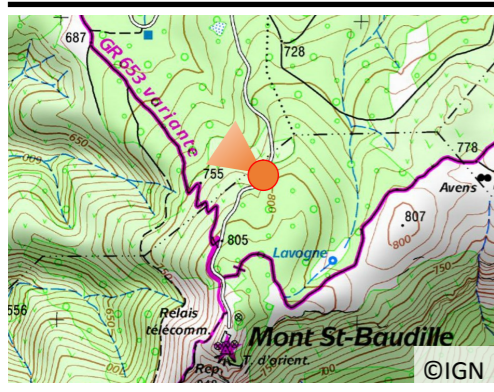

N°46

Juillet 2015

Première prise : 2008

Date : 06/07/2015

Heure : 11h15

Météo : Ensoleillé

Auteur : Sandra GUERRAOU

Cliché : 9