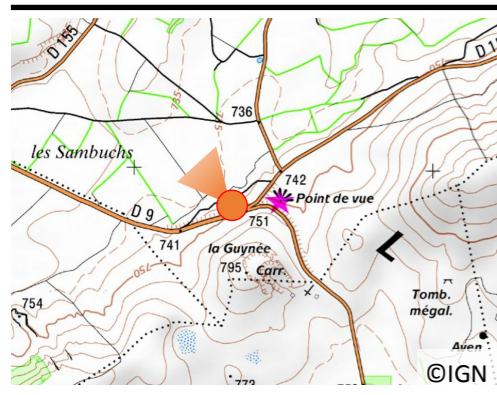

N°53

Juillet 2015

Première prise : 2008

Date : 06/07/2015

Heure : 10h10

Météo : Ensoleillé

Auteur : Sandra GUERRAOU

Cliché : 9