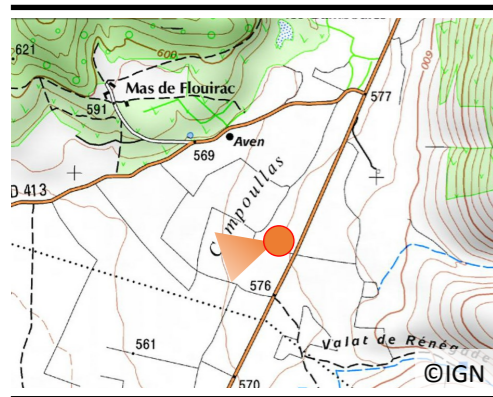

N°6

Juillet 2015

Première prise : 2008

Date : 07/07/2015

Heure : 10h15

Météo : Ensoleillé

Auteur : Sandra GUERRAOU

Cliché : 10