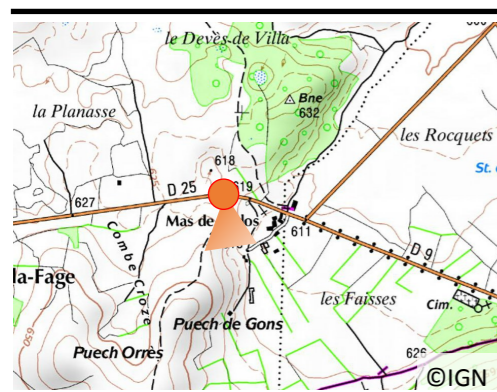

N°44

Juillet 2015

Première prise : 2008

Date : 06/07/2015

Heure : 10h35

Météo : Ensoleillé

Auteur : Sandra GUERRAOU

Cliché : 9