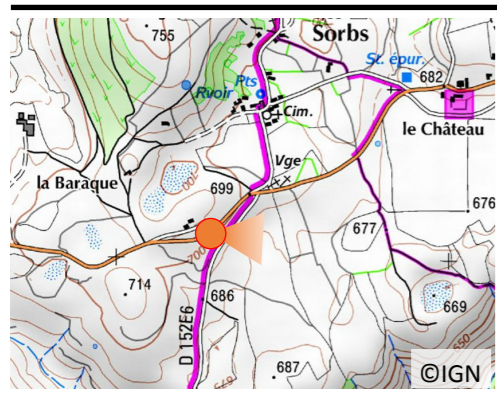

N°22

Juillet 2015

Première prise : 2008

Date : 10/07/2015

Heure : 12h15

Météo : Ensoleillé

Auteur : Sandra GUERRAOU

Cliché : 12