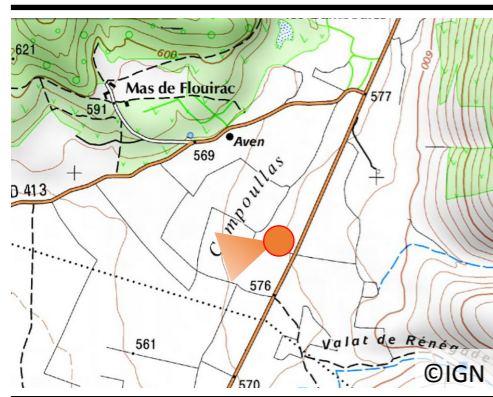

N°7

Juillet 2015

Première prise : 2008

Date : 07/07/2015

Heure : 10h15

Météo : Ensoleillé

Auteur : Sandra GUERRAOU

Cliché : 10