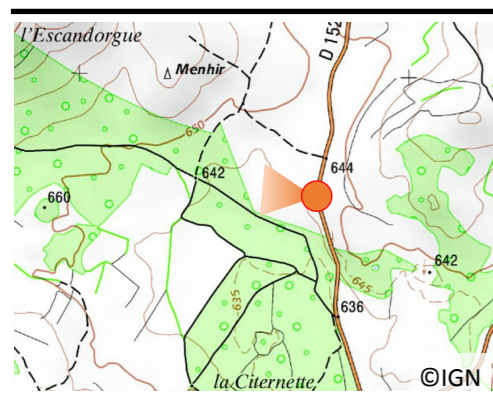

N°32

Juillet 2015

Première prise : 2008

Date : 06/07/2015

Heure : 12h35

Météo : Ensoleillé

Auteur : Sandra GUERRAOU

Cliché : 11