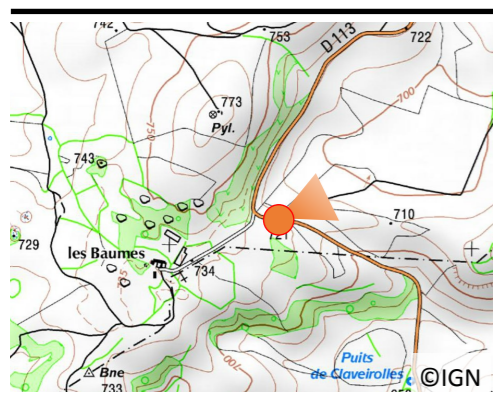

N°31

Juillet 2015

Première prise : 2008

Date : 06/07/2015

Heure : 13h00

Météo : Ensoleillé

Auteur : Sandra GUERRAOU

Cliché : 11