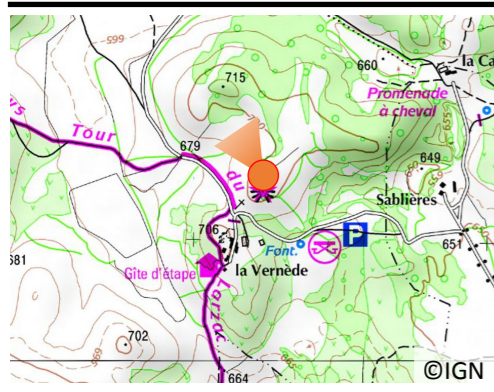

N°48

Juillet 2015

Première prise : 2008

Date : 06/07/2015

Heure : 12h05

Météo : Ensoleillé

Auteur : Sandra GUERRAOU

Cliché : 9