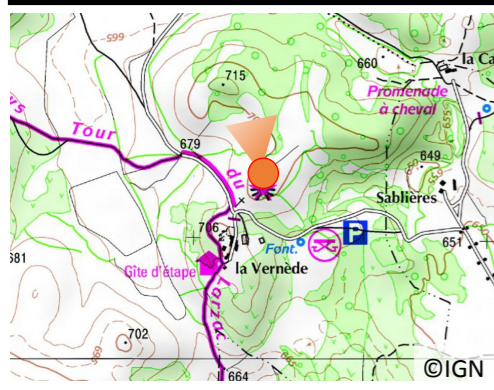

N°47

Juillet 2015

Première prise : 2008

Date : 06/07/2015

Heure : 12h00

Météo : Ensoleillé

Auteur : Sandra GUERRAOU

Cliché : 9