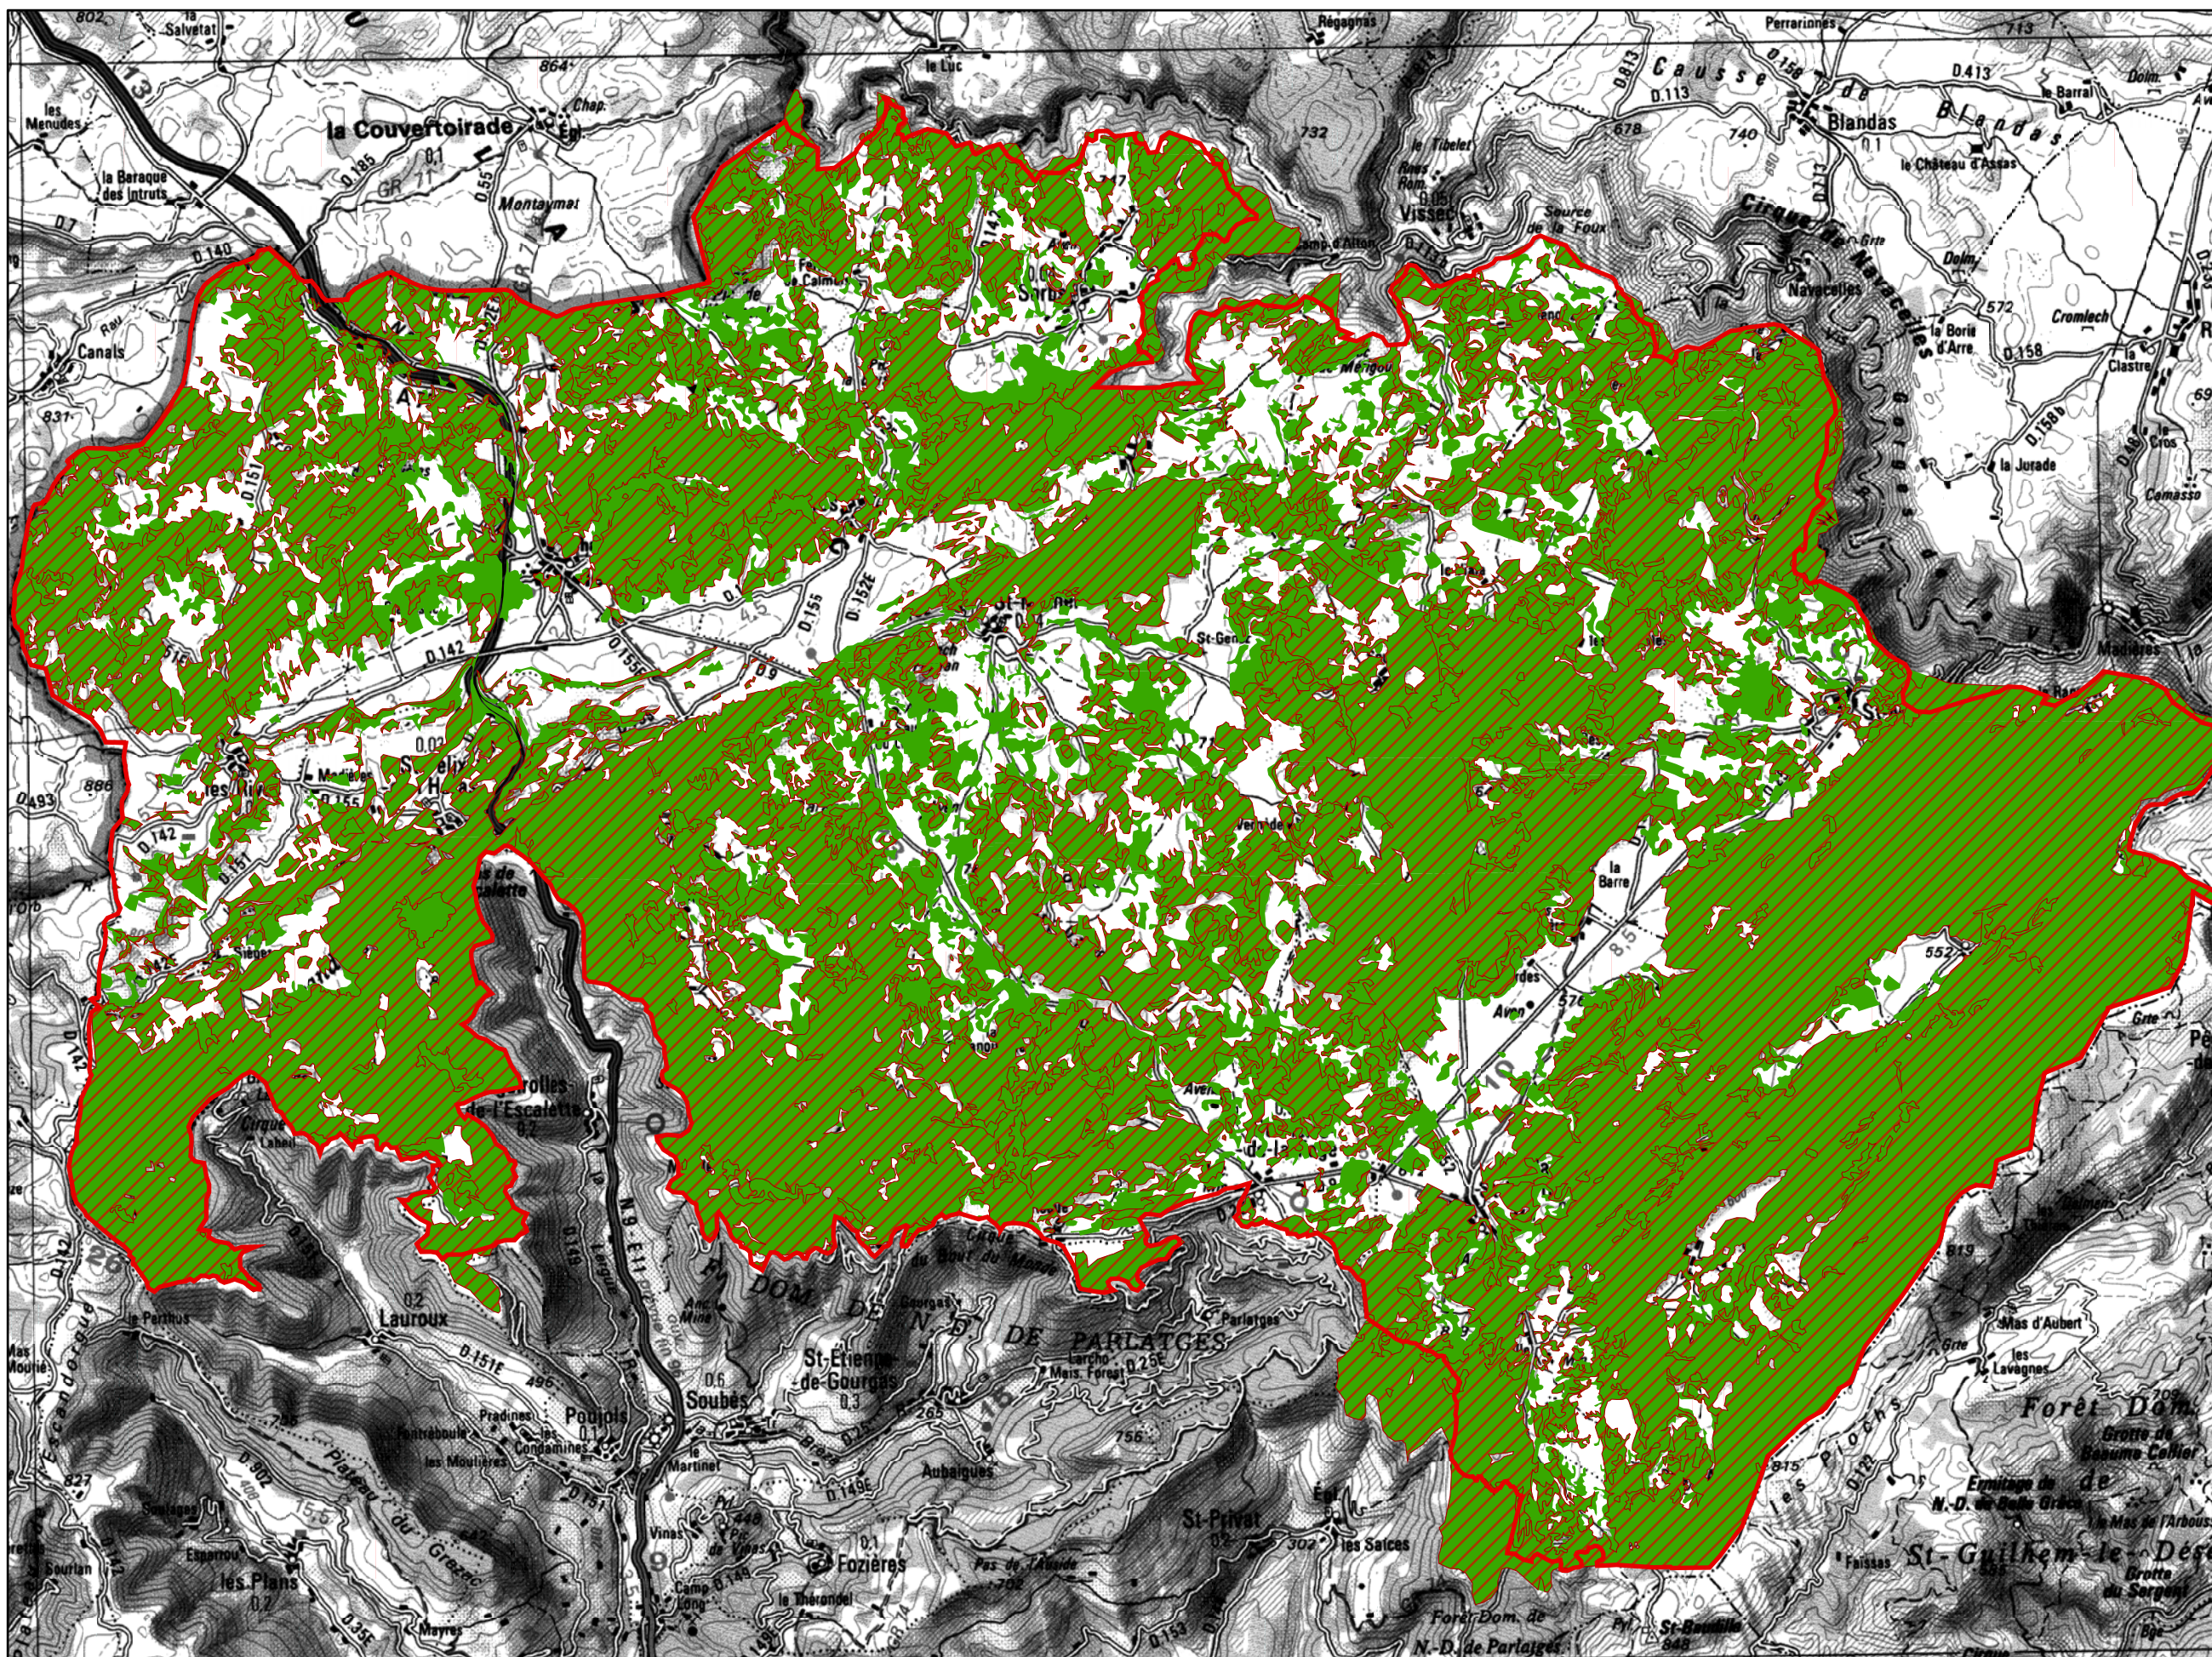

HABITATS FAVORABLES AUX CHAUVES- SOURIS 1/3

Légende

-  Périmètre du site Natura 2000
-  Petit Rhinolophe et Grand Rhinolophe
-  Rhinolophe euryale

SOURCES :
 Site Natura 2000 : DIREN LRDDAF30, 1/25 000, 2005
 Habitats de chiroptères : CARACOL/CLCR
 d'après couvert végétal en 2001 : CEN-LR, 1/10 000, 2005
 Fond : (c) IGN, 1/100 000, 1994

CARTOGRAPHIE :
 Centre de Ressources CPIE des Causse Méridionales
 08/2009