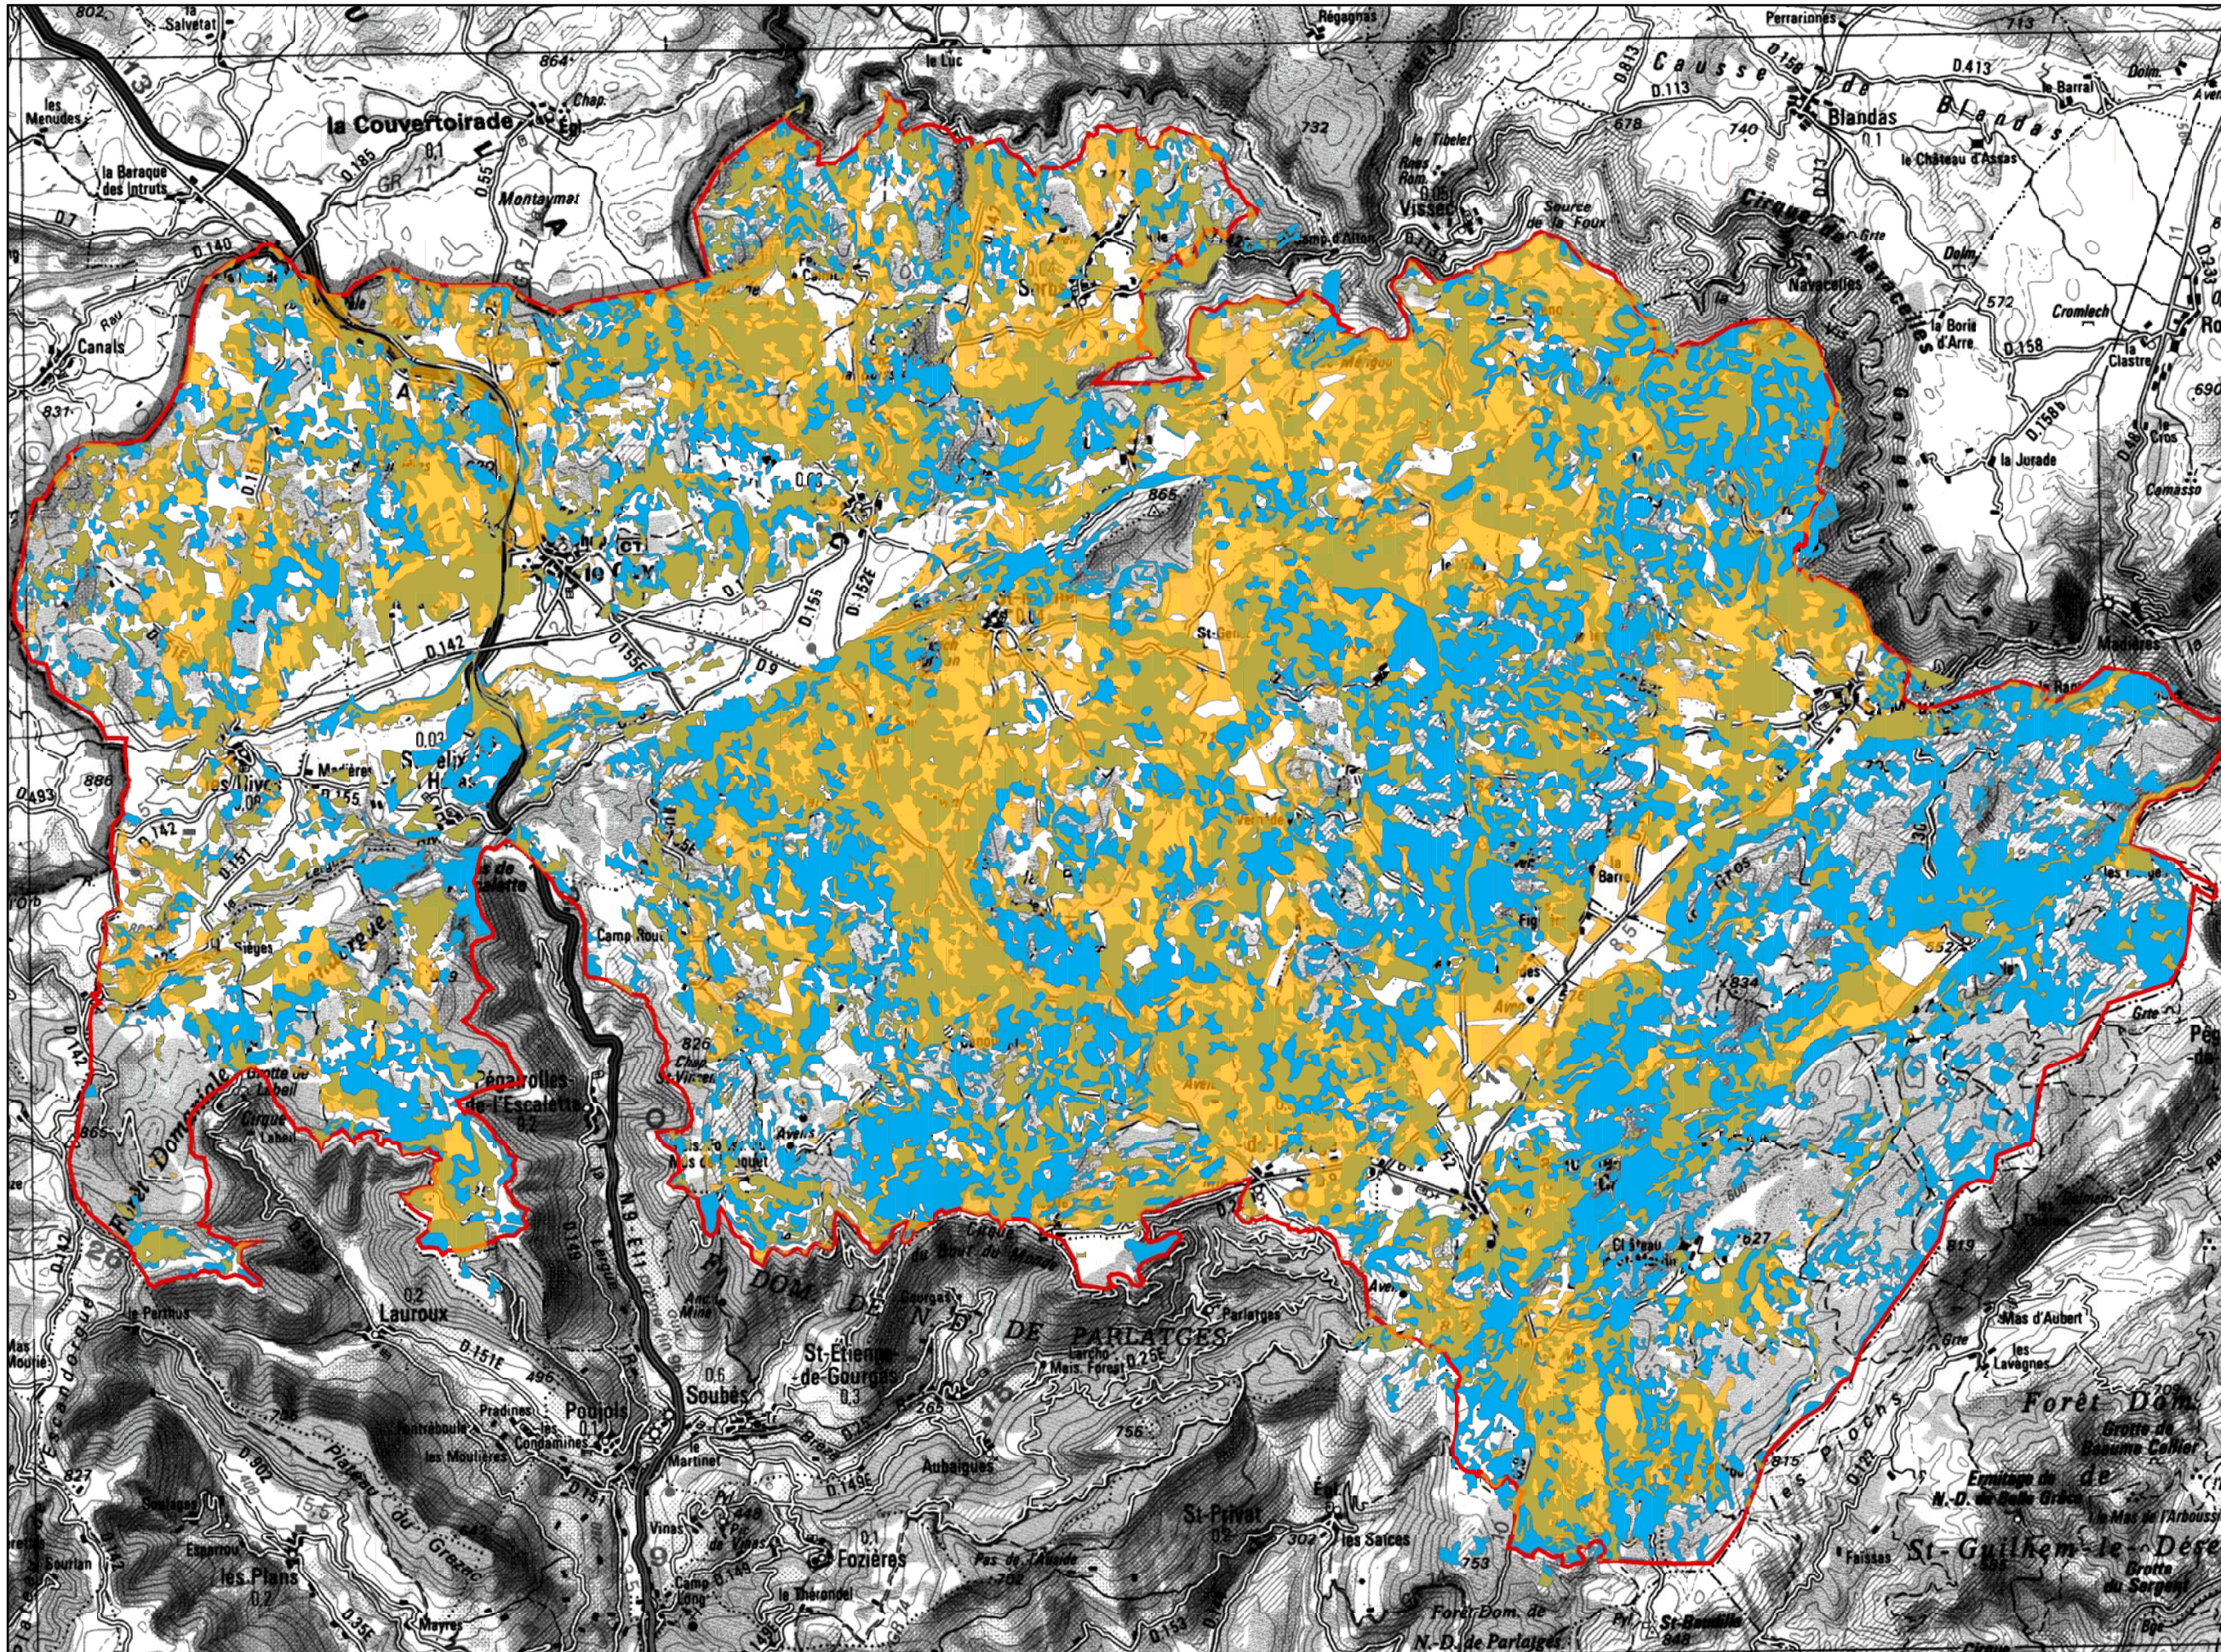

HABITATS FAVORABLES AUX CHAUVES- SOURIS 2/3

Légende

- Périmètre du site Natura 2000
- Murin à oreilles échanquées
- Petit Murin - Grand Murin

SOURCES :
Site Natura 2000 : DIREN LRDDAF30, 1/25 000, 2005
Habitats de chiroptères : CARACOL/CCLR
d'après couvert végétal en 2001 : CEN-LR, 1/10 000, 2005
Fond : (c) IGN, 1/100 000, 1994

CARTOGRAPHIE :
Centre de Ressources CPIE des Causse Méridionales
08/2009