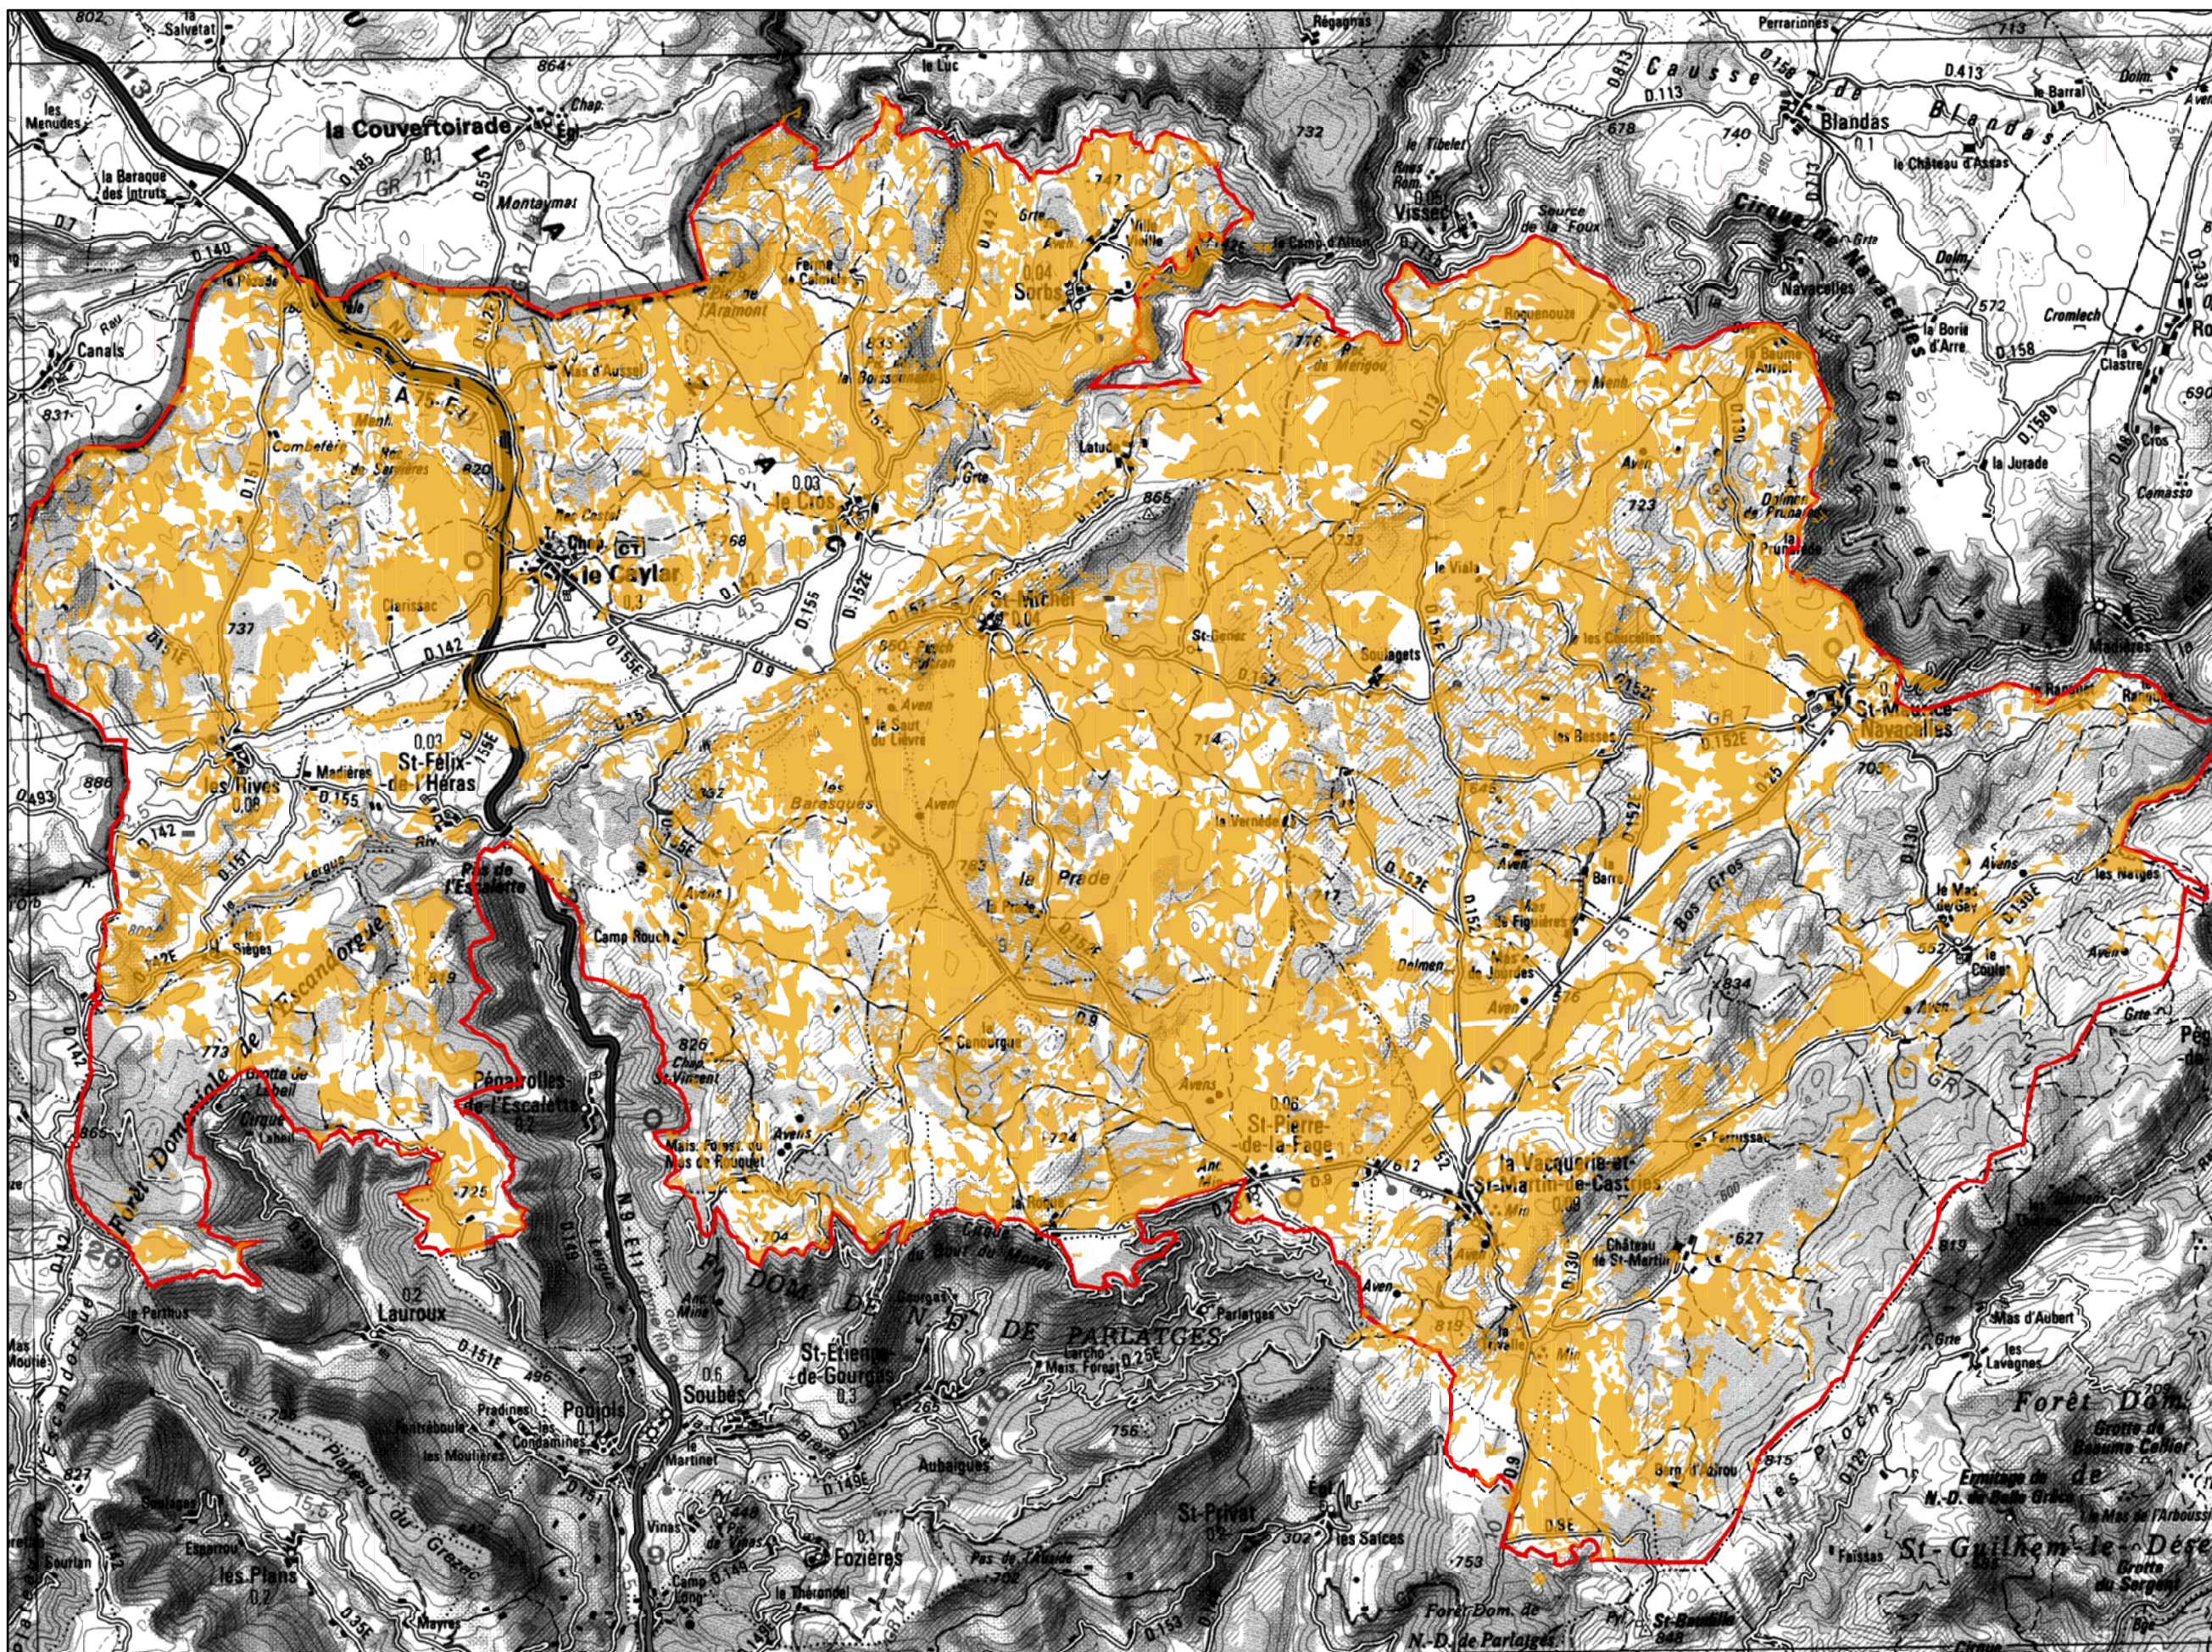

Document d'Objectifs (DOCOB) du Site Natura 2000 : FR 9112032 "Causse du Larzac"  
**HABITATS FAVORABLES A L'ALOUETTE LULU ET A LA PIE-GRIECHE ECORCHEUR**

**CARTE  
N°15**

**Légende**

- Périmètre du site Natura 2000
- Alouette lulu - Pie-Grièche écorcheur

SOURCES :  
 Site Natura 2000 : DIREN LRDDAF30, 1/25 000, 2005  
 Habitats : MEANDRE, 1/25 000, 2005  
 d'après couvert végétal en 2001 : CEN-LR, 1/10 000, 2005  
 Fond : (c) IGN, 1/100 000, 1994

CARTOGRAPHIE :  
 Centre de Ressources CPIE des Causse Méridionales  
 08/2009