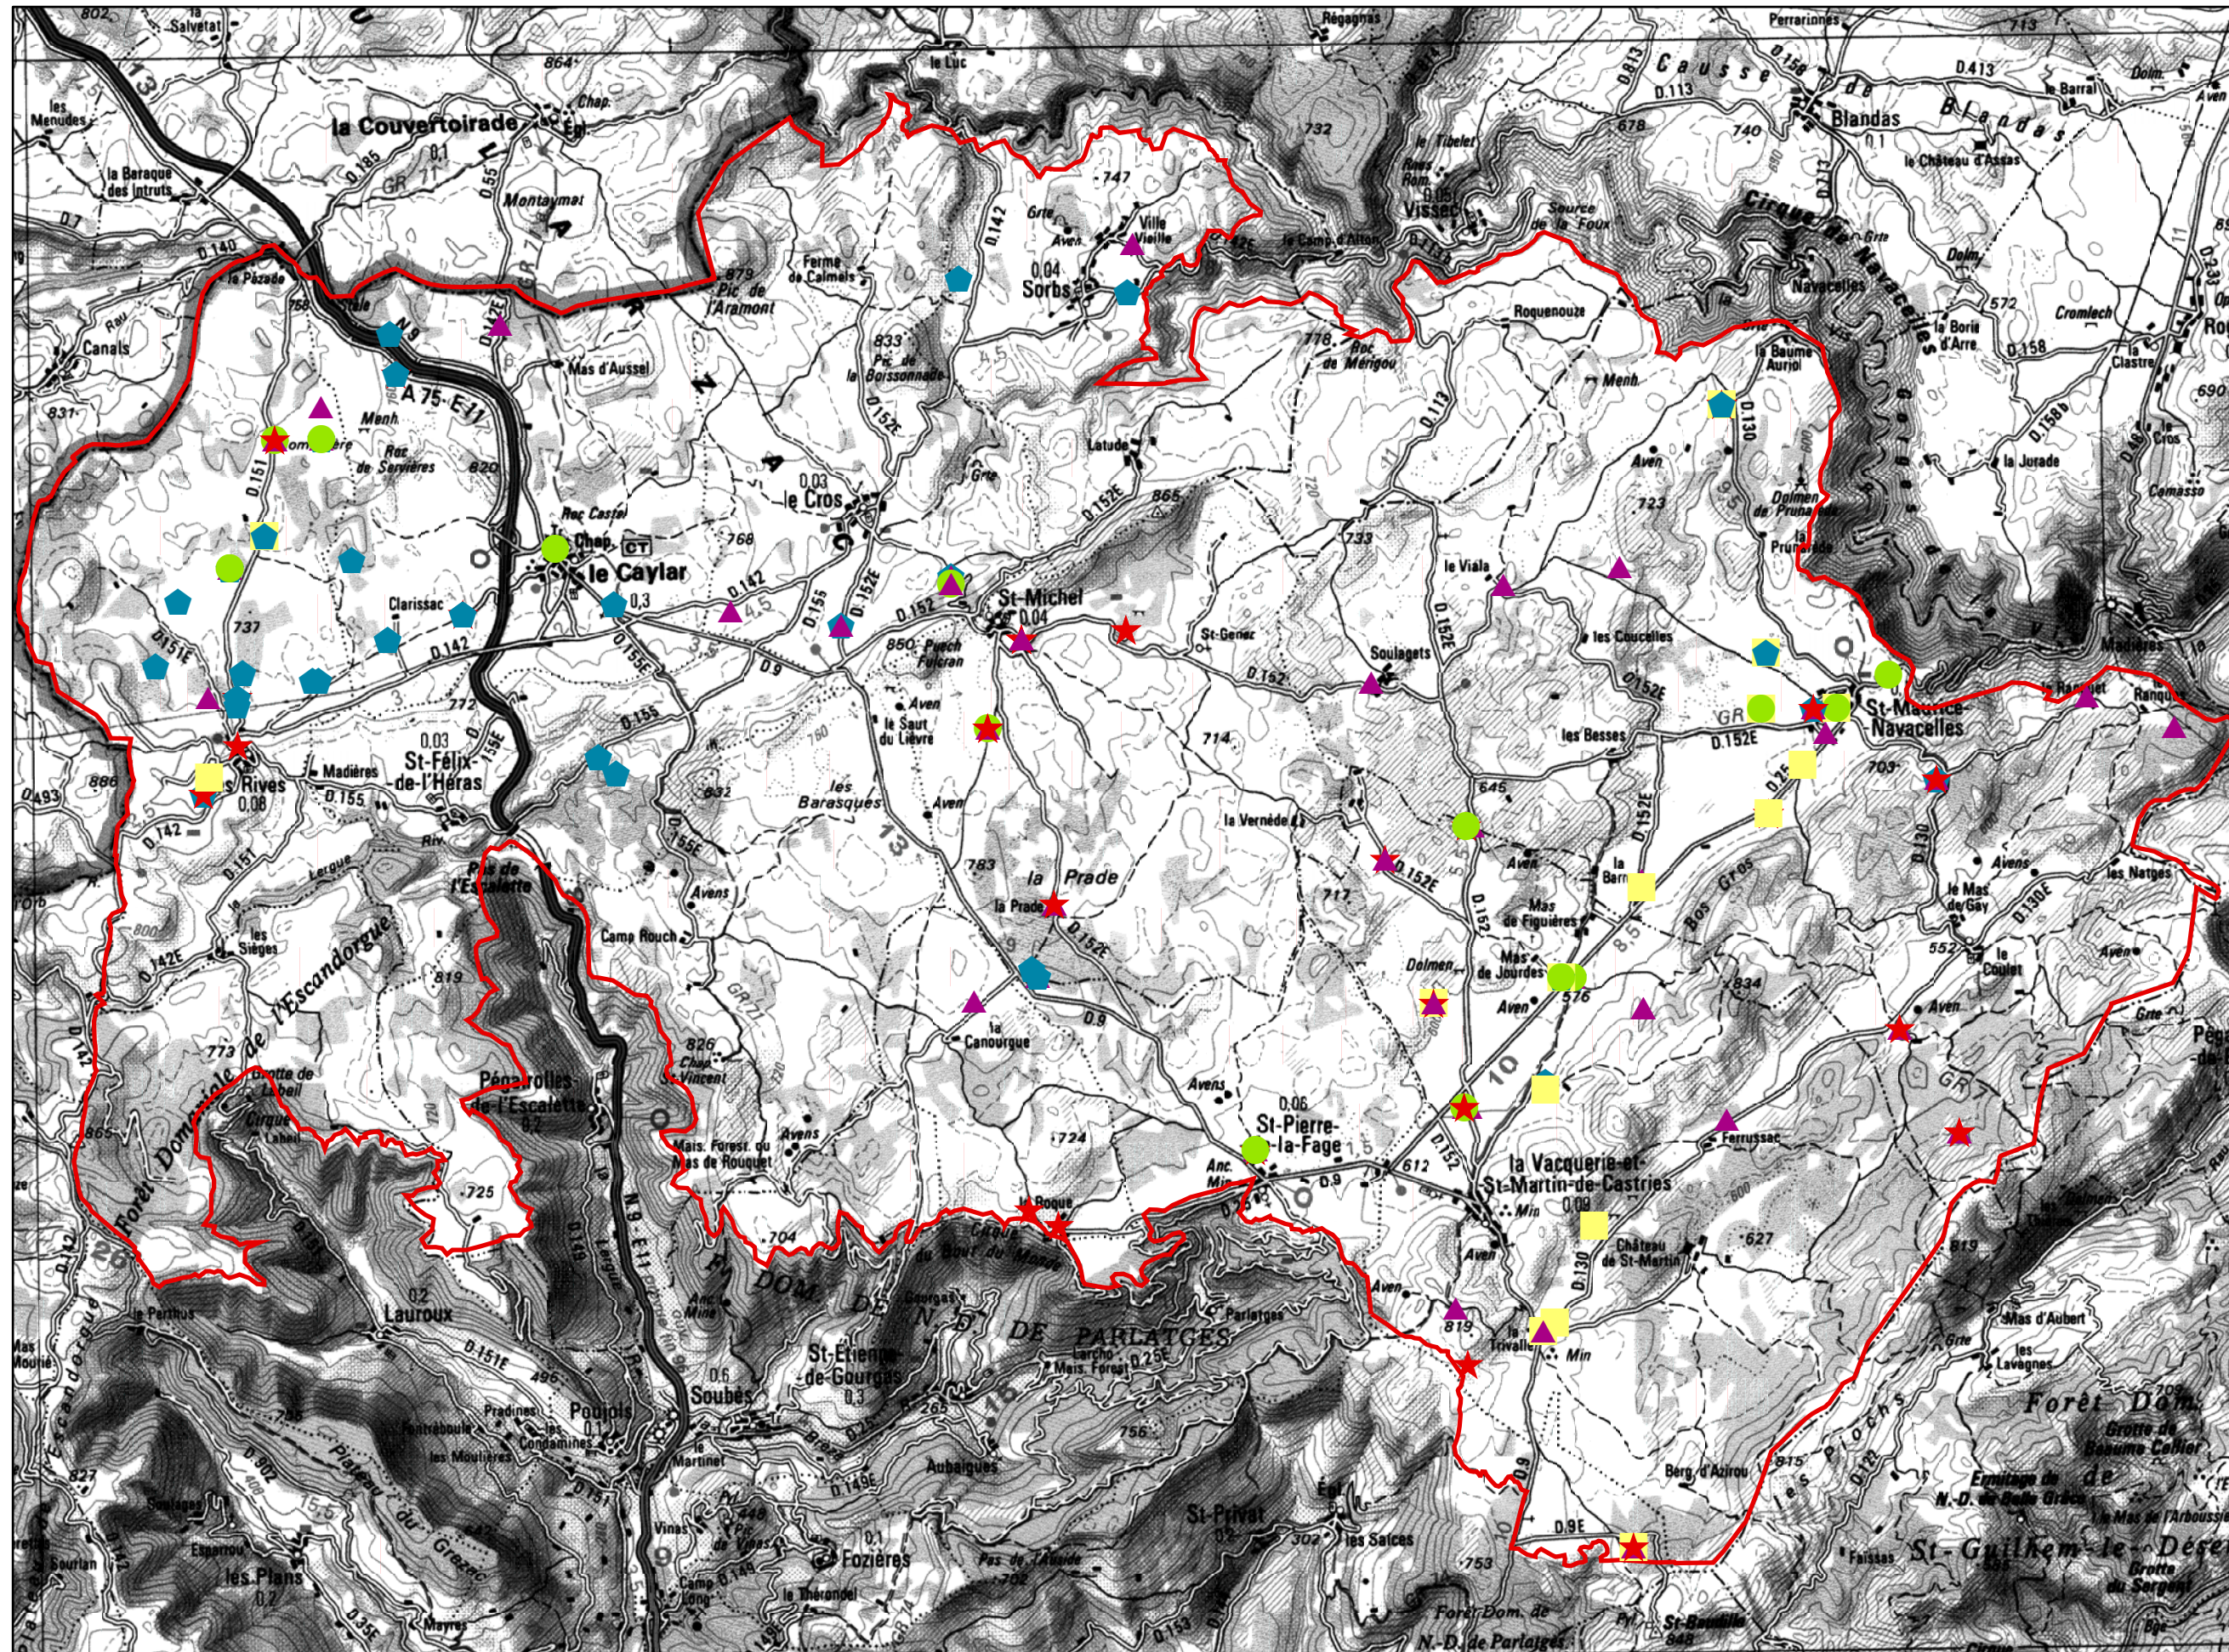

# HABITATS DE PRESENCE D'AMPHIBIENS

**Légende**

- Périmètre du site Natura 2000
- ★ Alyte accoucheur
- Crapaud calamite
- Pélobate cultripède
- ▲ Pélodyte ponctué
- ⬠ Triton marbré

0 787,5 1 575 3 150 Mètres

1/80 000

SOURCES :  
Site Natura 2000 : DIREN LR/DDAF30, 1/25 000, 2005  
Habitats de amphibiens: MEANDRE ET EPHIE, 1/25 000, 1977-2000  
Fond : (c) IGN, 1/100 000, 1994

CARTOGRAPHIE :  
Centre de Ressources CPIE des Causse Méridionales  
08/2009