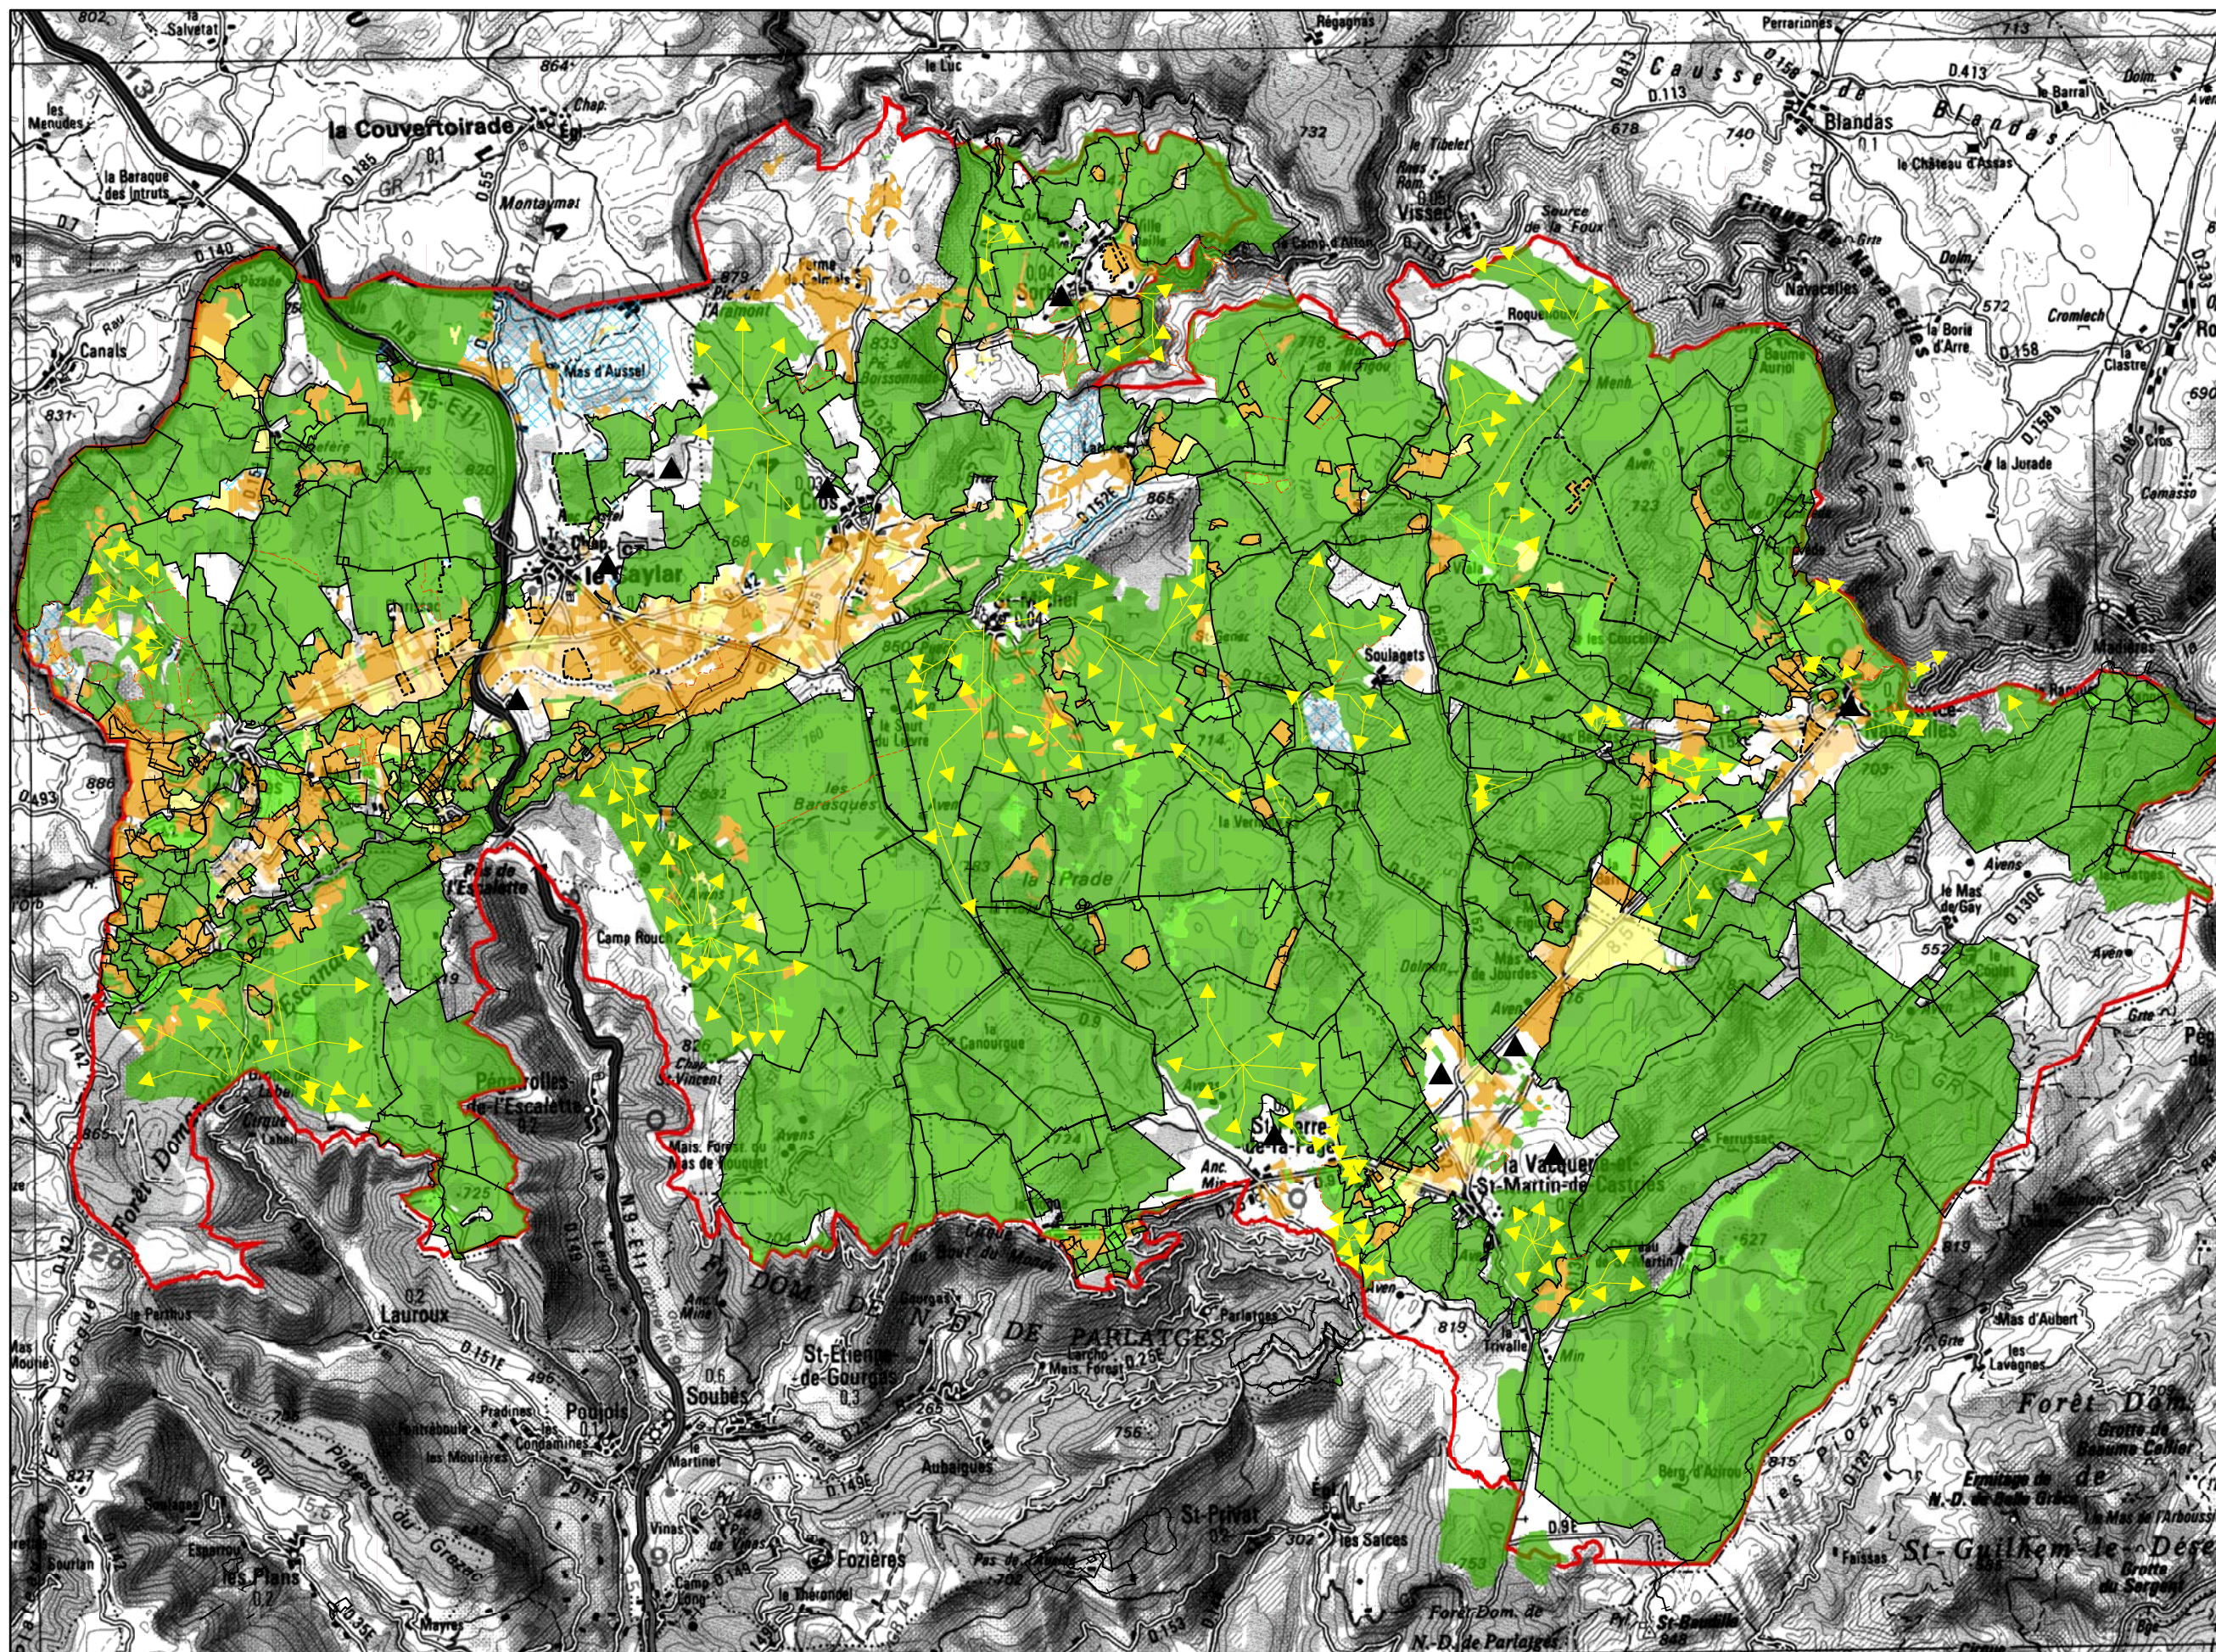

TYPES D'UTILISATION AGRICOLE

Légende

- Périmètre des sites Natura 2000
- Prairies permanentes
- Parcs
- Terres labourables en céréales
- Terres labourables
- Terres labourables en prairie temporaire
- non utilisé en 2004
- equins de loisirs
- Circuits de pâturage des troupeaux gardés

clotures

- Existantes
- Mobiles
- Projets

SOURCES :
Site Natura 2000 : DIREN LR/DDAF30, 1/25 000, 2005
Types d'utilisation agricole: SIME, 1/25 000, 2005
Fond : (c) IGN, 1/100 000, 1994

CARTOGRAPHIE :
Centre de Ressources CPIE des Causse Méridionales
08/2009