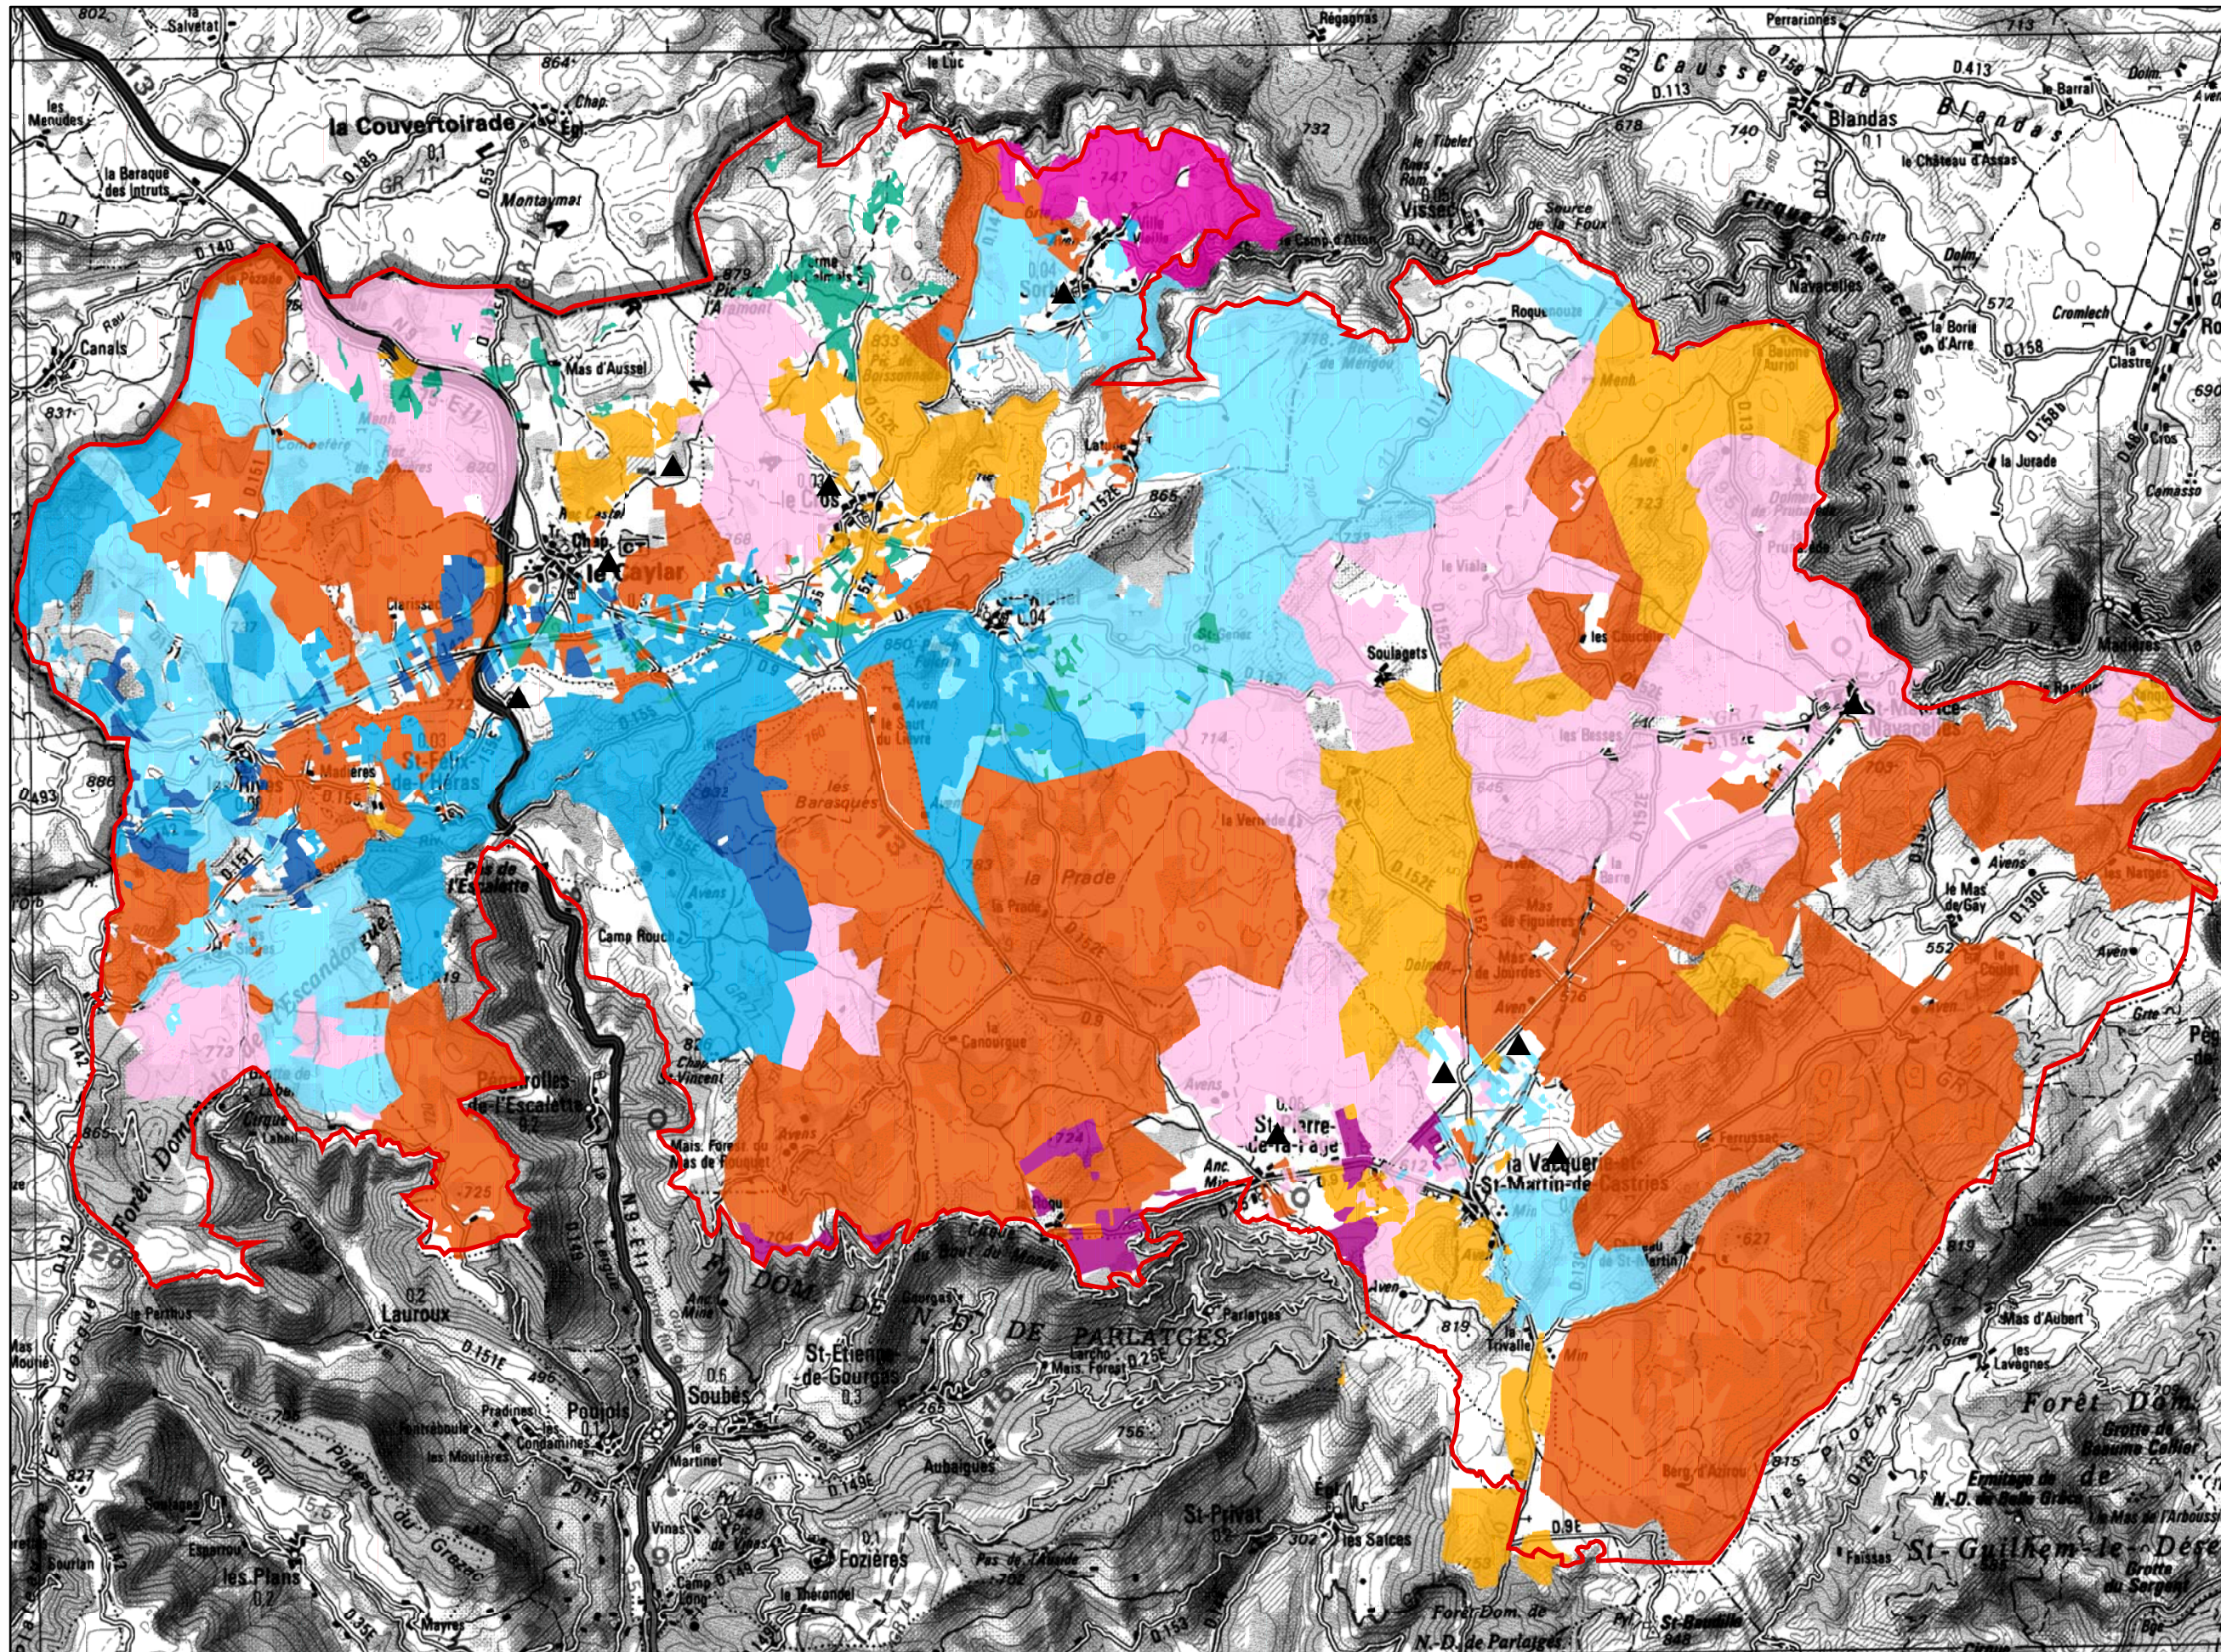

# TYPES D'ELEVAGES

## Légende

- Périmètre des sites Natura 2000
- Bovin Lait
- Bovin Viande
- Bovin Viande / Ovin Viande
- Ovin Lait
- Ovin Lait Mixte
- Ovin Viande
- Equins/Asins
- Caprin Fromager
- Cultures
- equins de loisirs

0 787,5 1 575 3 150 Mètres

1/80 000

SOURCES :  
Site Natura 2000 : DIREN LR/DDAF30, 1/25 000, 2005  
Types d'élevages: SIME, 1/25 000, 2005  
Fond : (c) IGN, 1/100 000, 1994

CARTOGRAPHIE :  
Centre de Ressources CPIE des Causse Méridionales  
08/2009