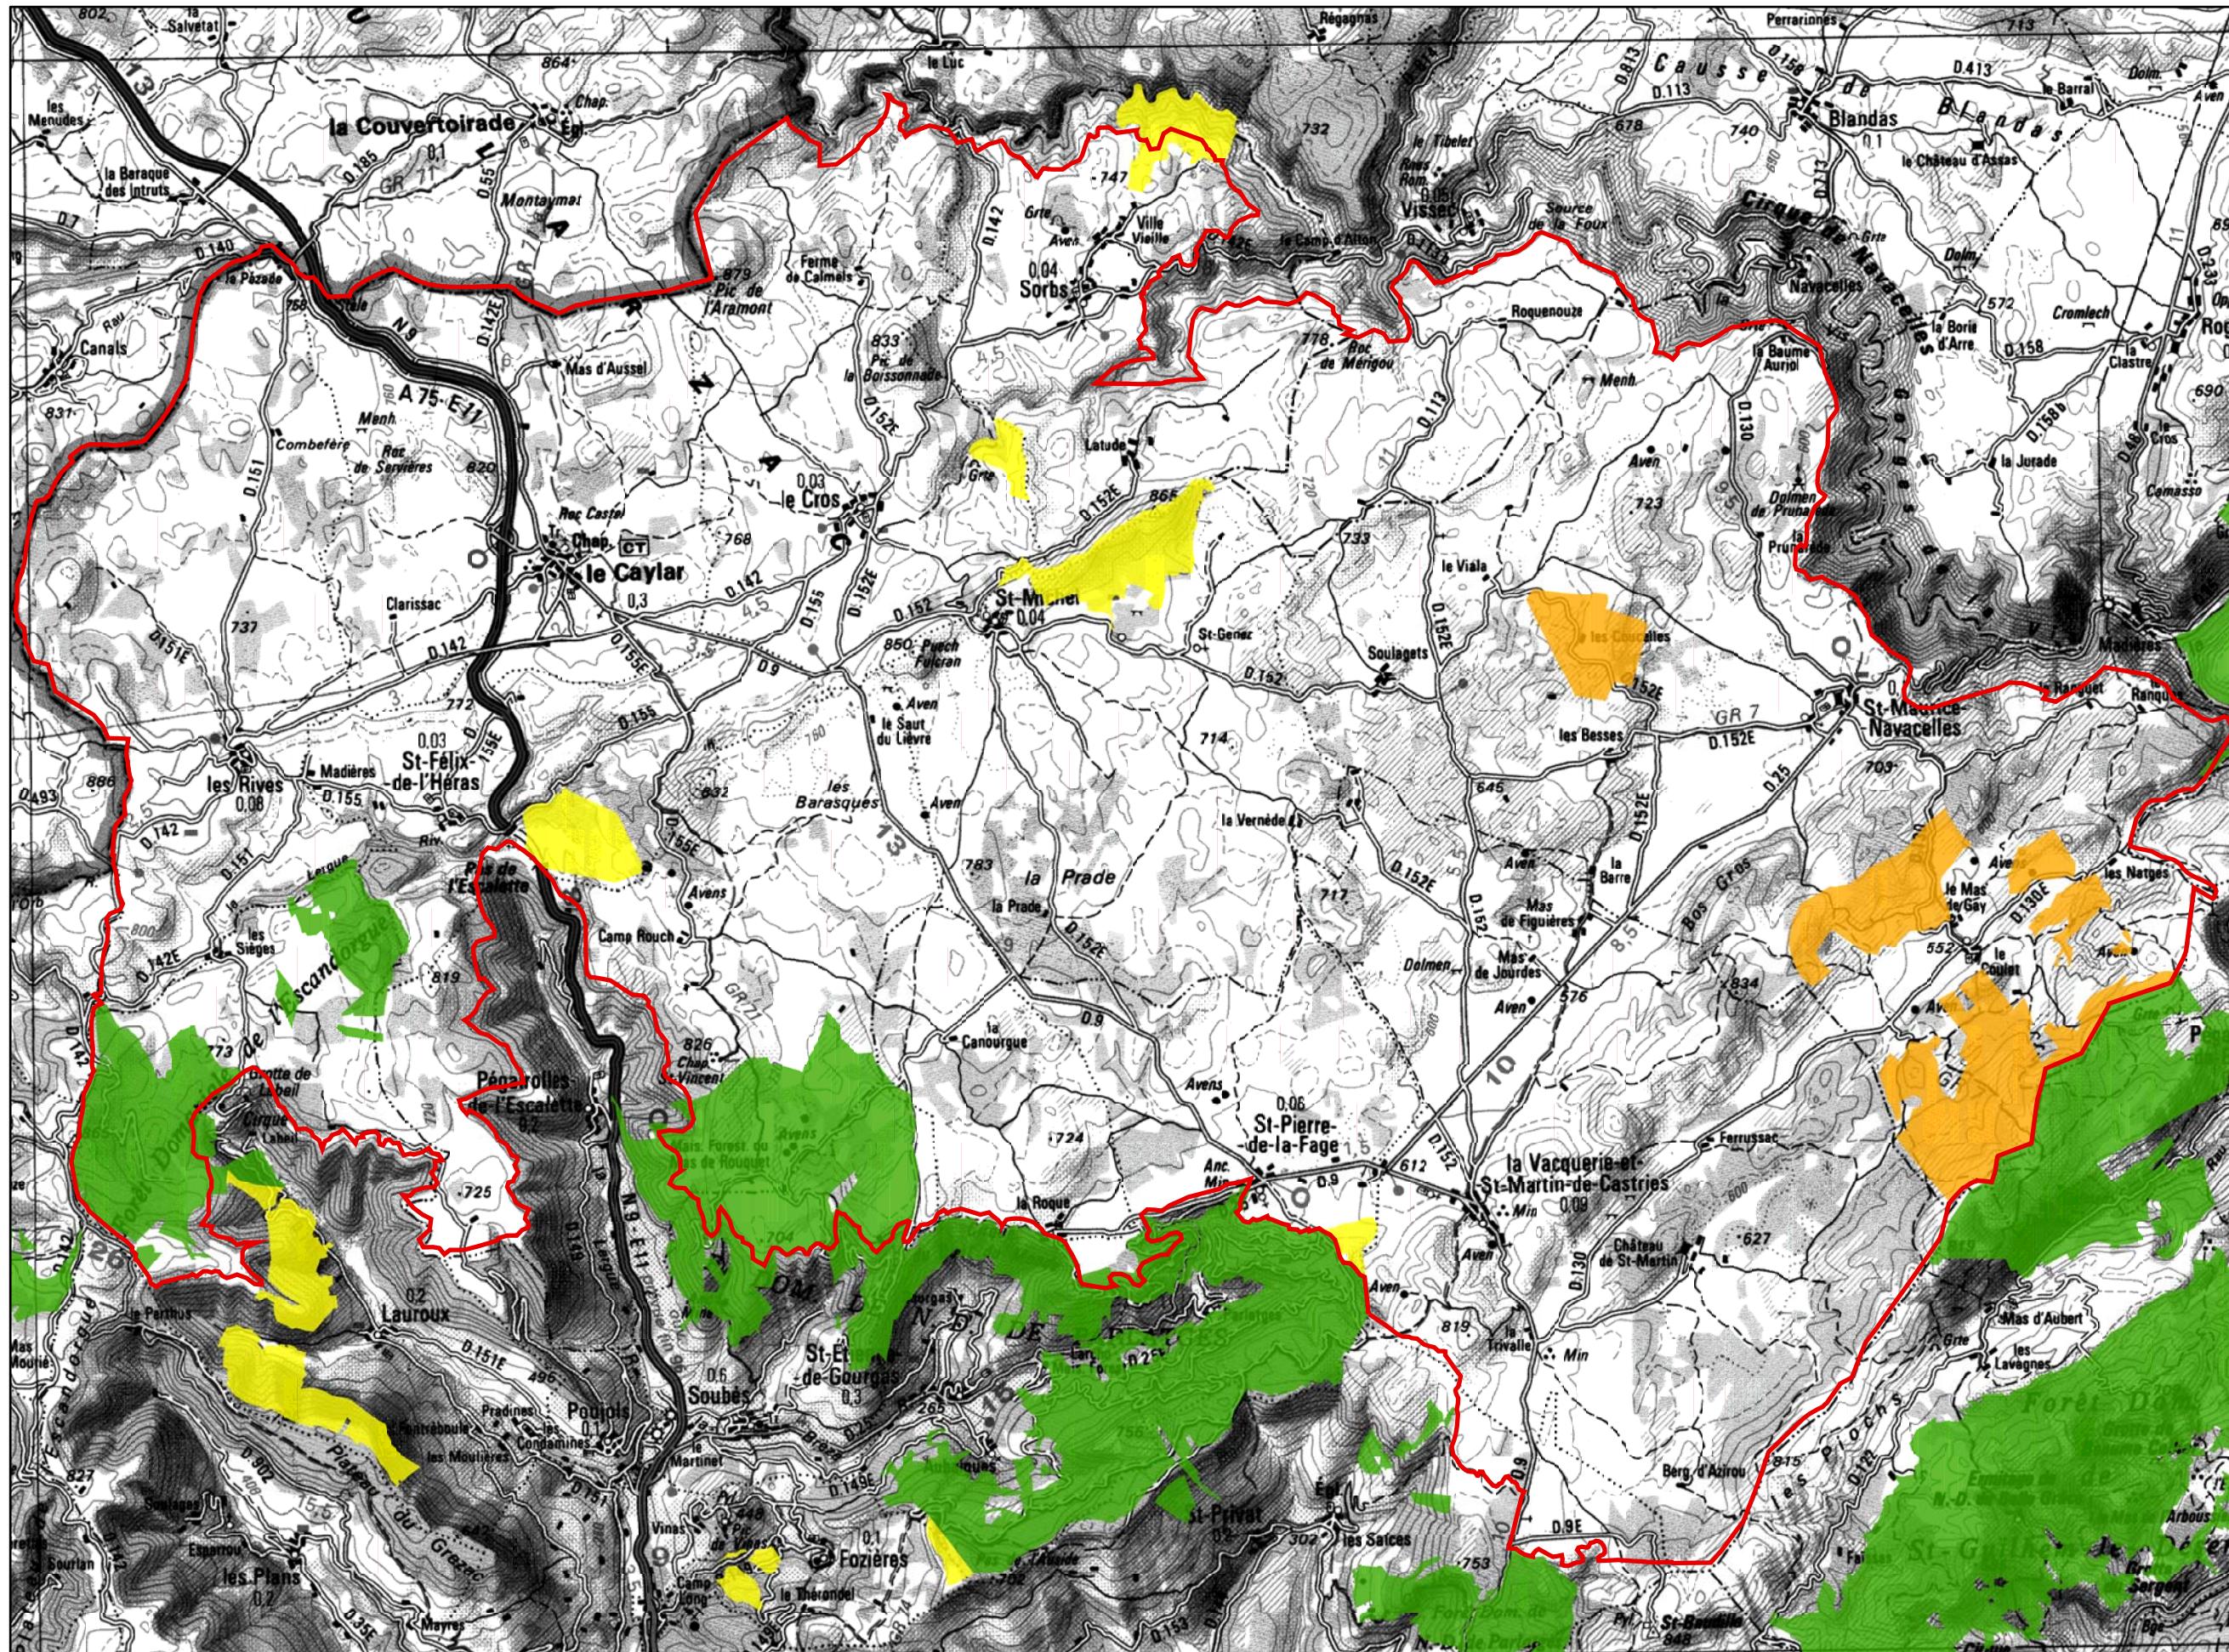

AMENAGEMENTS FORESTIERS

Légende

- Périmètre des sites Natura 2000
- Forêt communale
- Forêt domaniale
- Forêt privée avec PSG

SOURCES :
Site Natura 2000 : DIREN LRDDAF30, 1/25 000, 2005
Contours forêts publiques: ONF, 1/80 000, 2005
Contours PSG: CRPF, 1/25 000, 2005
Fond : (c) IGN, 1/100 000, 1994

CARTOGRAPHIE :
Centre de Ressources CPIE des Causse Méridionales
08/2009