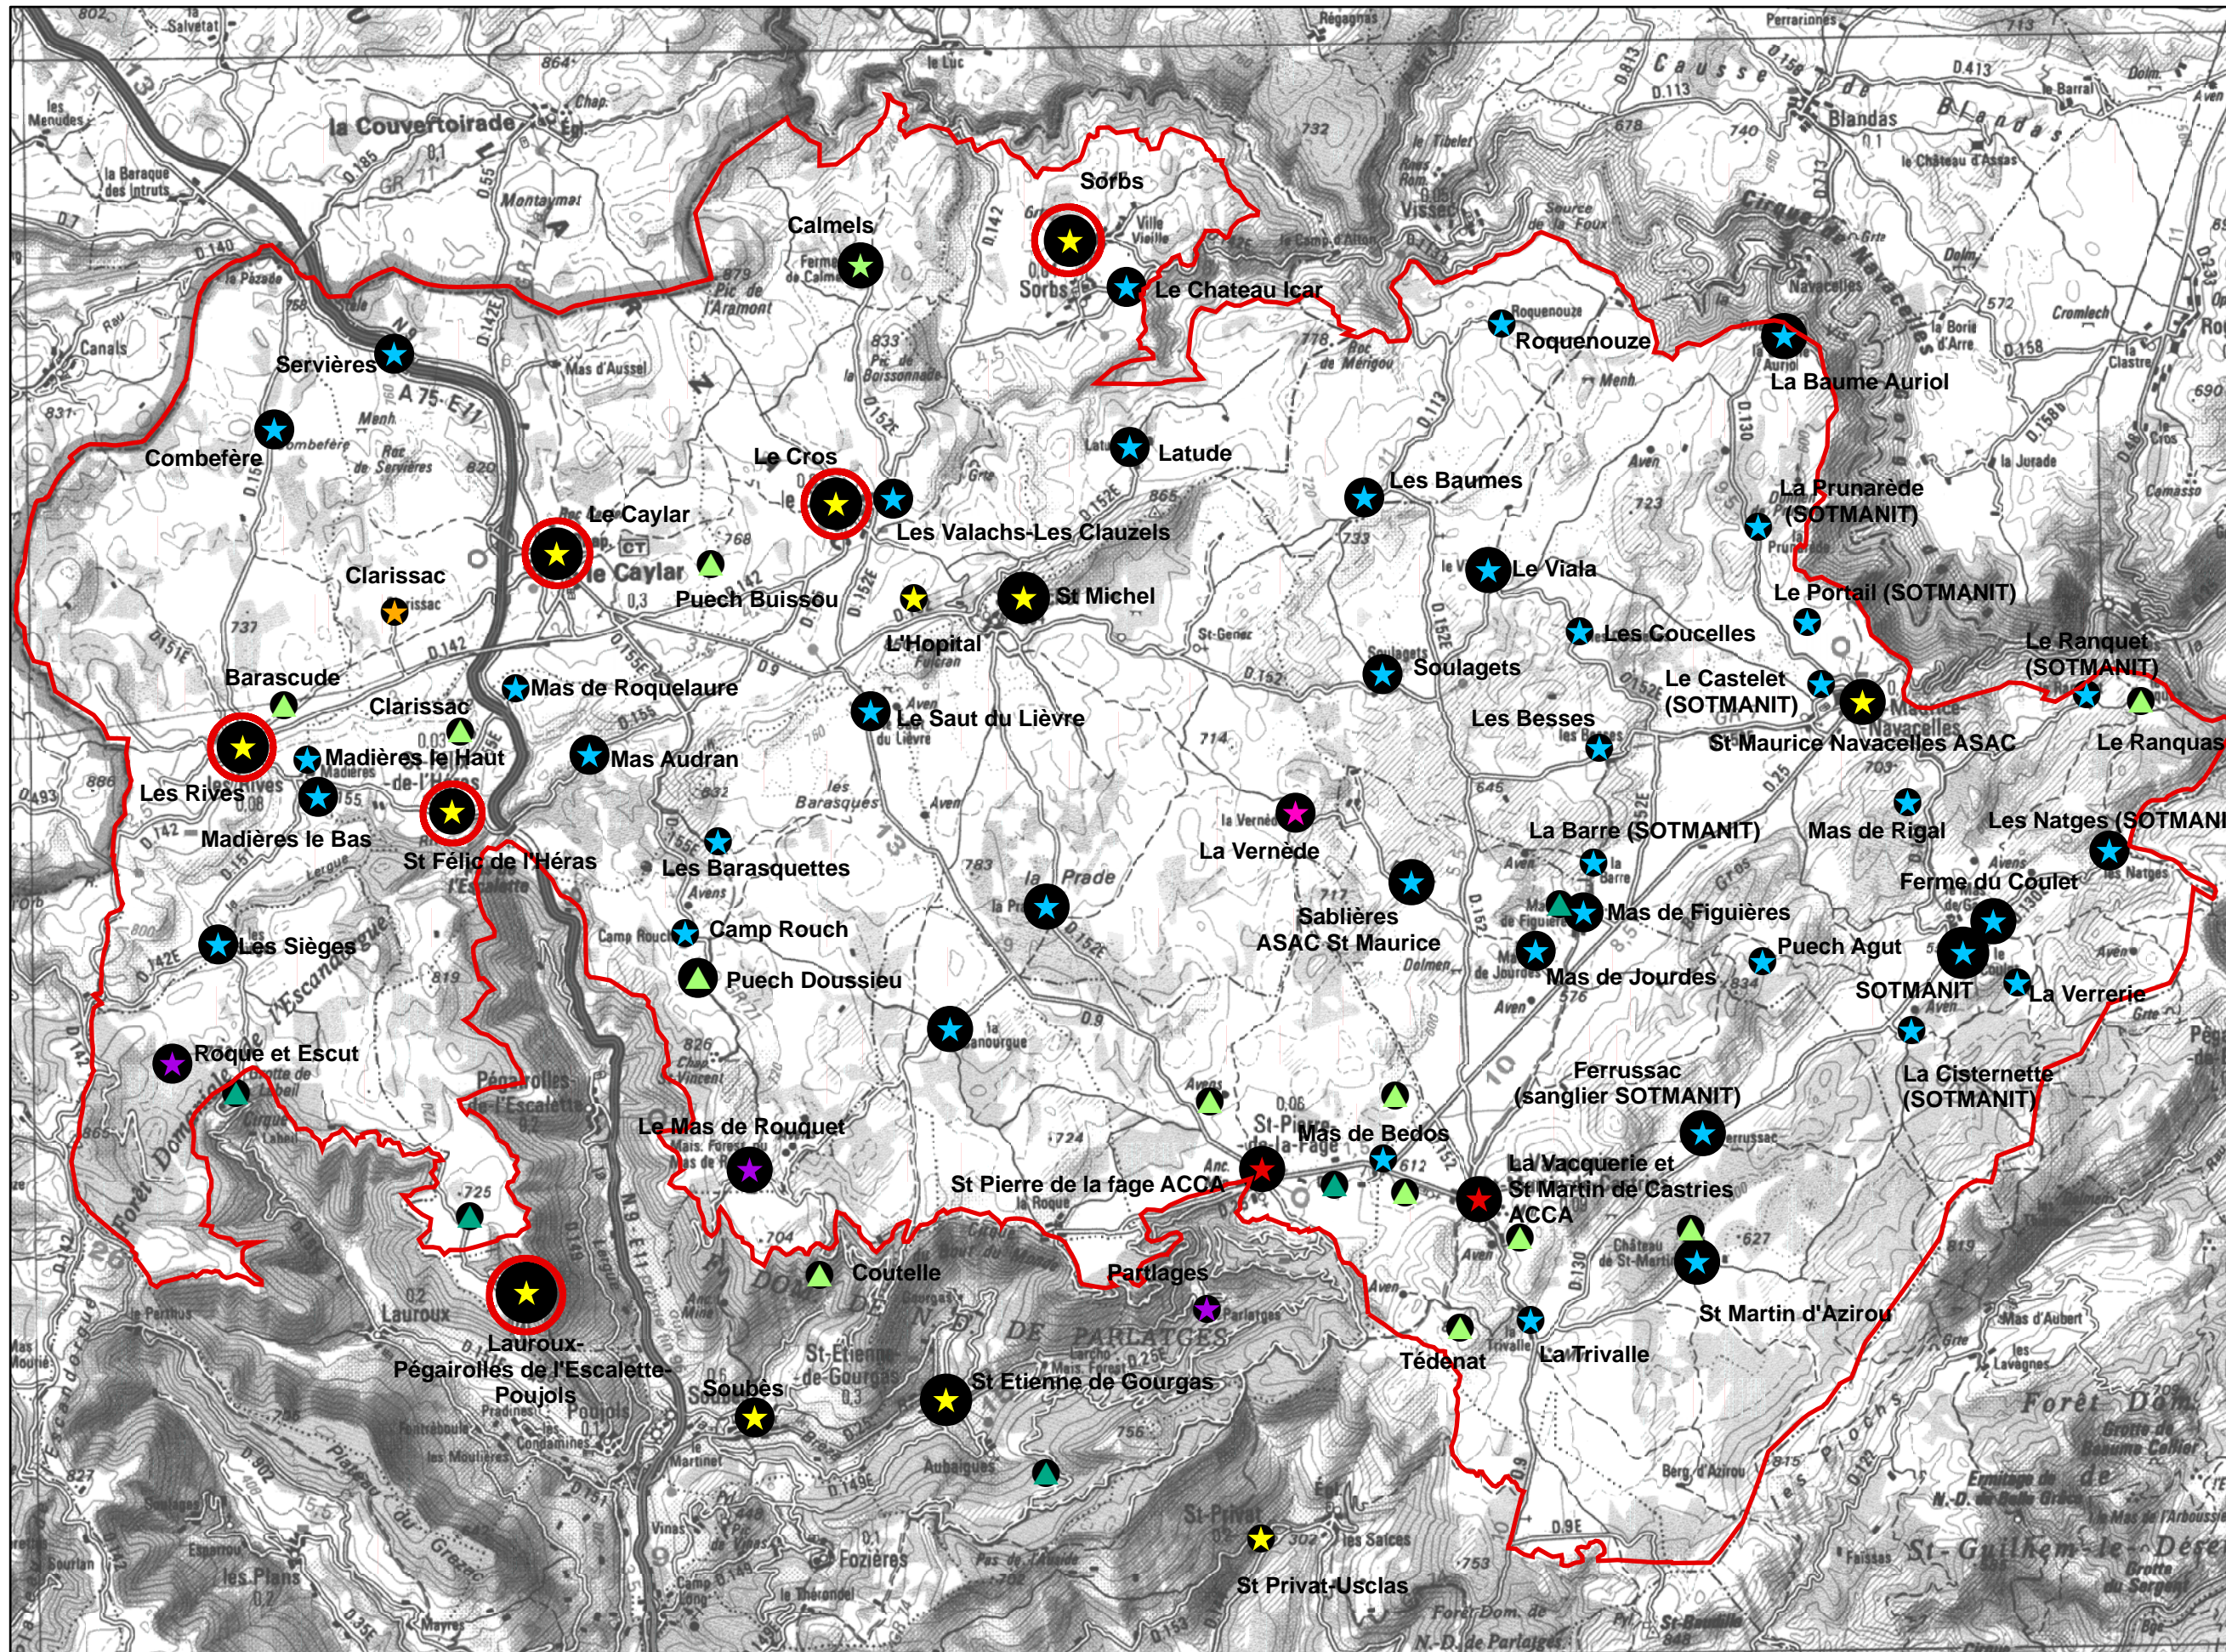

# ACTIVITES CYNEGETIQUES

**Légende**

- Périmètre des sites Natura 2000
- ★ Société de chasse communale/intercommunale
- ★ Association Communale de chasse agréée
- ★ Propriété départementale
- ★ Chasse privée
- ★ Chasse banale
- ★ Enclos de chasse
- ★ Lot de chasse domanial
- ▲ Réserve de chasse et de faune sauvage
- ▲ Réserve de chasse refuge

**Représentation surfacique**

- 0 - 200 ha
- 200-600 ha
- 600-1000 ha
- 1000-2000 ha
- plus de 2000 ha
- Adhérents au GICFLM

0 790 1 580 3 160 Mètres

1/80 000

N  
W — E  
S

SOURCES :  
Site Natura 2000 : DIREN LR/DDAF30, 1/25 000, 2005  
Données cynégétiques:  
Enquête réalisée par le service départemental de l'ONCFS  
auprès de l'ensemble des acteurs cynégétiques, 1/25 000, 2005  
Fond : (c) IGN, 1/100 000, 1994

CARTOGRAPHIE :  
Centre de Ressources CPIE des Causses Méridionales  
08/2009