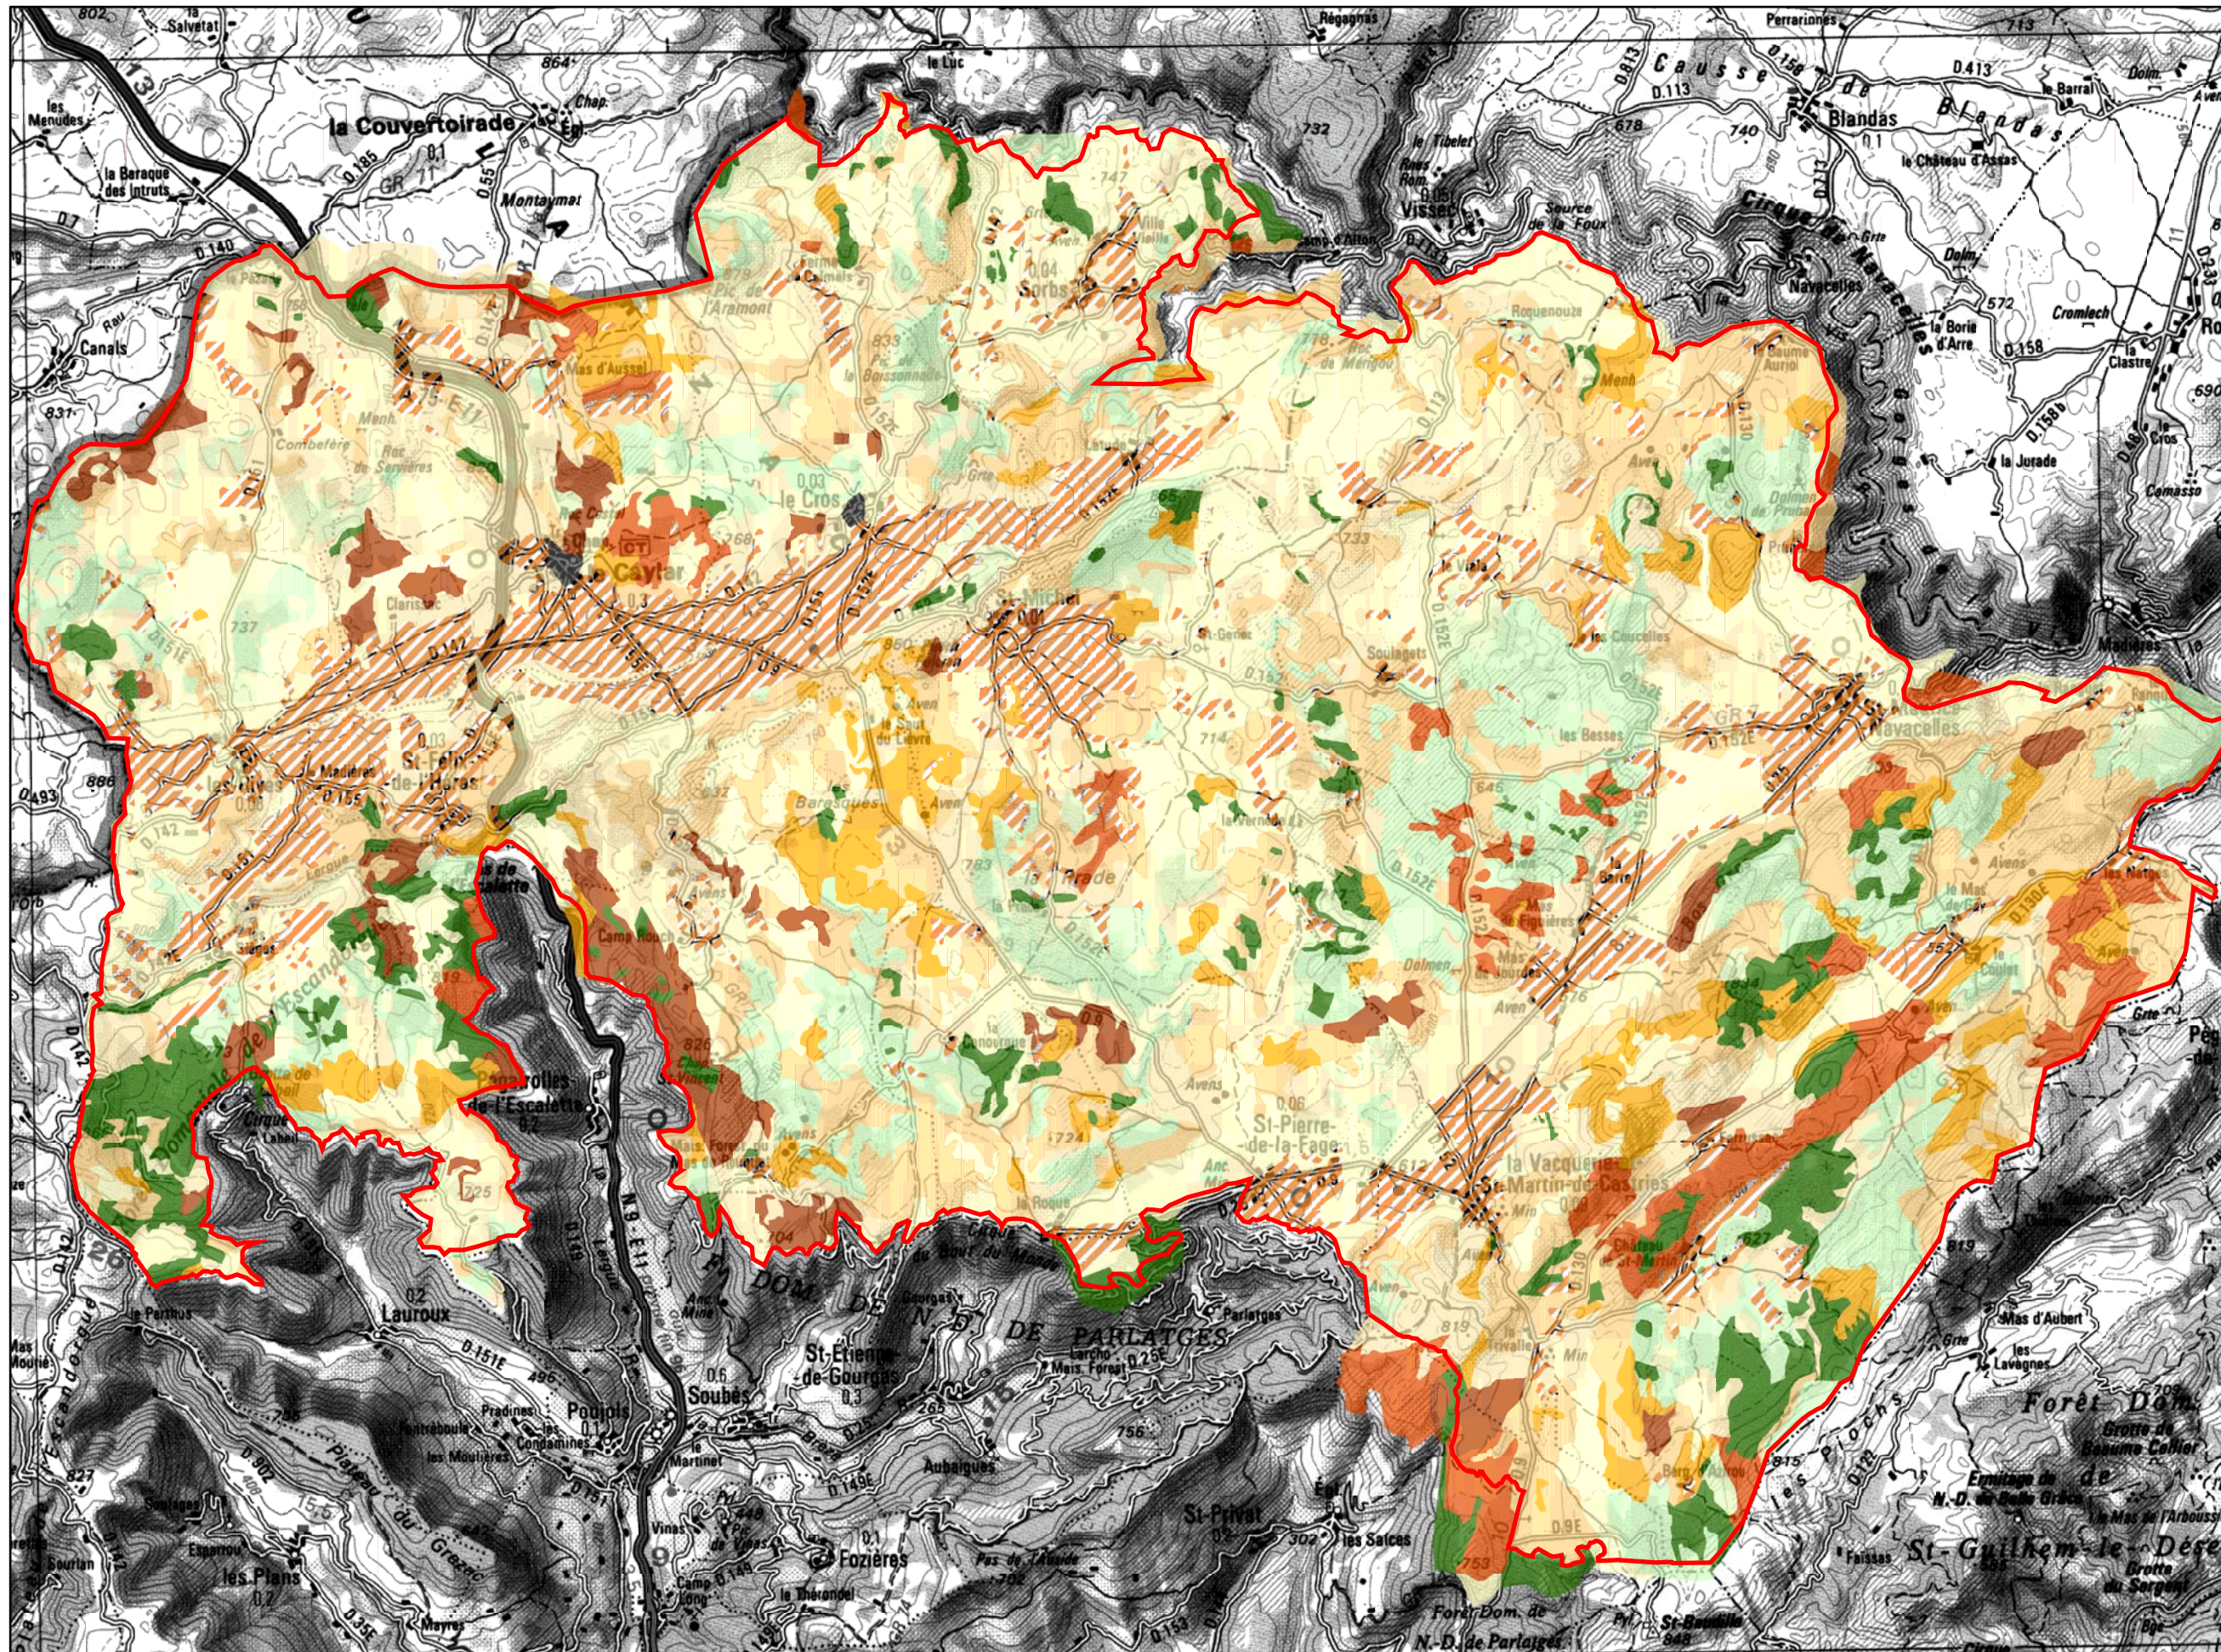

# COUVERT VEGETAL EN 1956

Légende

- Périmètre des sites Natura 2000
- Zone urbanisée
- Cultures
- Ligneux bas clairs
- Ligneux bas denses
- Ligneux bas clairs et ligneux hauts clairs
- Ligneux bas denses et ligneux hauts clairs
- Ligneux hauts denses
- Pelouses
- Pelouses et ligneux bas clairs
- Pelouses et ligneux hauts clairs
- Pelouses, ligneux bas clairs et ligneux hauts clairs

SOURCES :  
Site Natura 2000 : DIREN LR/DDAF30, 1/25 000, 2005  
Couvert végétal: CEN-LR, 1/25 000, 2005  
d'après photographies aériennes noir et blanc, IGN, 1956  
Fond : (c) IGN, 1/100 000, 1994

CARTOGRAPHIE :  
Centre de Ressources CPE des Causse Méridionales  
08/2009